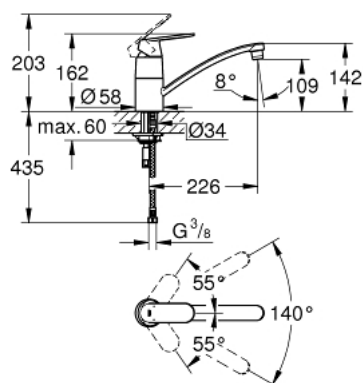

32 842 000 EUROSMART COSMOPOLITAN JEDNORUČNA BATERIJA ZA SUDOPERU

PRODUCT DESCRIPTION

- Colour: chrome
- niska izlivna cev
- instalacija na 1 otvor
- GROHE LongLife premaz
- GROHE SilkMove 35 mm keramički mešač
- perlator
- podesiv limitator protoka vode
- cevasta izlivna cev
- područje rotacije 140°
- fleksibilna spojna creva
- brzi instalacijski sistem
- maximum flow rate (at 3 bar): 12 l/min

32 842 000 EUROSMART COSMOPOLITAN JEDNORUČNA BATERIJA ZA SUDOPERU

SPARE PARTS, maj 2016 – now

- 1: Ručica (Spare part-nr. 46685000)
- 2: Poklopac (Spare part-nr. 46601000)
- 3: Mešač (Spare part-nr. 46374000)
- 4: Set dihtunga (Spare part-nr. 46429K00)
- 5: Perlator (Spare part-nr. 13928000)
- 6: Izlivna cev (Spare part-nr. 13205000)
- 7: Pribor za učvršćivanje (Spare part-nr. 46249000)
- 8: Instalacioni ključ (Spare part-nr. 19017000)*