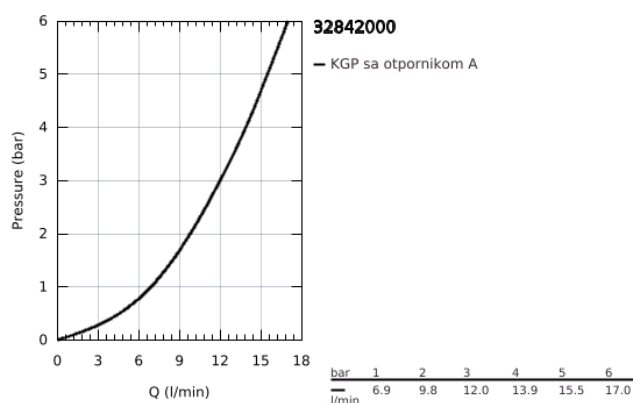

32 842 000 EUROSMART COSMOPOLITAN JEDNORUČNA BATERIJA ZA SUDOPERU

PRODUCT DESCRIPTION

- Colour: chrome
- niska izlivna cev
- instalacija na 1 otvor
- GROHE LongLife premaz
- GROHE SilkMove 35 mm keramički mešač
- perlator
- podesiv limitator protoka vode
- cevasta izlivna cev
- područje rotacije 140°
- fleksibilna spojna creva
- brzi instalacijski sistem
- maximum flow rate (at 3 bar): 12 l/min

32 842 000 EUROSMART COSMOPOLITAN JEDNORUČNA BATERIJA ZA SUDOPERU

SPARE PARTS, maj 2016 – now

- 1: Ručica (Spare part-nr. 46685000)
- 2: Poklopac (Spare part-nr. 46601000)
- 3: Mešač (Spare part-nr. 46374000)
- 4: Set dihtunga (Spare part-nr. 46429K00)
- 5: Perlator (Spare part-nr. 13928000)
- 6: Izlivna cev (Spare part-nr. 13205000)
- 7: Pribor za učvršćivanje (Spare part-nr. 46249000)
- 8: Instalacioni ključ (Spare part-nr. 19017000)*