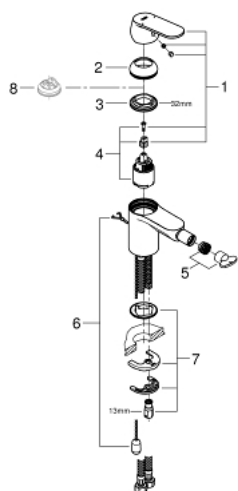

### PRODUCT DESCRIPTION

- Colour: chrome
- instalacija na 1 otvor
- metalna ručica
- GROHE SilkMove 35 mm keramički mešač
- podesiv limitator protoka vode
- podesiva min. brzina protoka približno 2.5 l/min
- GROHE LongLife premaz
- GROHE EcoJoy tehnologija za manju potrošnju vode i savršen protok
- maximum flow rate (at 3 bar): 5 l/min
- GROHE FastFixation instalacijski sistem sa pomagalom za centriranje
- perlator sa kuglastim zglobom
- lanac na izvlačenje
- fleksibilna spojna creva
- (opciono) regulator temperature 46 375
- akustična grupa I koja se slaže sa DIN 4109

### SPARE PARTS, avryct 2009 – now

- 1: Ručica (Spare part-nr. 46681000)
- 2: Poklopac (Spare part-nr. 46492000)
- 3: Spojni navoj (Spare part-nr. 46460000)
- 4: Mešač (Spare part-nr. 46374000)
- 5: Perlator (Spare part-nr. 13998000)
- 6: Lanac (Spare part-nr. 06815000)
- 7: Pribor za učvršćivanje (Spare part-nr. 46671000)
- 8: Limitator temperature (Spare part-nr. 46375000)\*
- 9: Gedor ključ (Spare part-nr. 19332000)\*
- 10: Instalacioni ključ (Spare part-nr. 19017000)\*