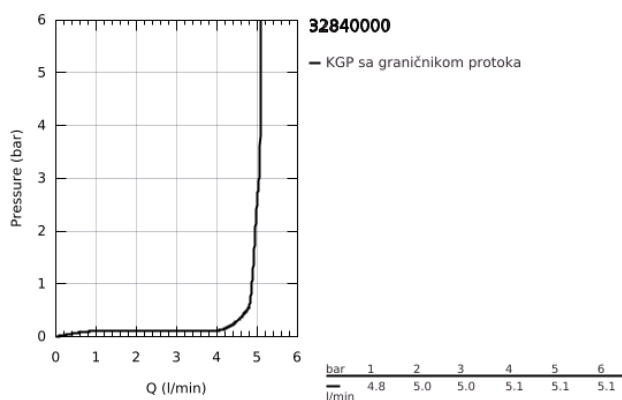

### PRODUCT DESCRIPTION

- Colour: chrome
- instalacija na 1 otvor
- metalna ručica
- GROHE SilkMove 35 mm keramički mešač
- podesiv limitator protoka vode
- podesiva min. brzina protoka približno 2.5 l/min
- GROHE LongLife premaz
- GROHE EcoJoy tehnologija za manju potrošnju vode i savršen protok
- maximum flow rate (at 3 bar): 5 l/min
- GROHE FastFixation instalacijski sistem sa pomagalom za centriranje
- perlator sa kuglastim zglobom
- lanac na izvlačenje
- fleksibilna spojna creva
- (opciono) regulator temperature 46 375
- akustična grupa I koja se slaže sa DIN 4109