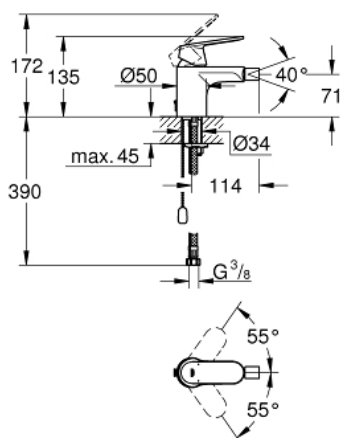

### PRODUCT DESCRIPTION

- Colour: chrome
- instalacija na 1 otvor
- metalna ručica
- GROHE SilkMove 35 mm keramički mešač
- podesiv limitator protoka vode
- podesiva min. brzina protoka približno 2.5 l/min
- GROHE LongLife premaz
- GROHE EcoJoy tehnologija za manju potrošnju vode i savršen protok
- maximum flow rate (at 3 bar): 5 l/min
- GROHE FastFixation instalacijski sistem sa pomagalom za centriranje
- perlator sa kuglastim zglobom
- lanac na izvlačenje
- fleksibilna spojna creva
- (opciono) regulator temperature 46 375
- akustična grupa I koja se slaže sa DIN 4109

### SPARE PARTS, avryct 2009 – now

- 1: Ručica (Spare part-nr. 46681000)
- 2: Poklopac (Spare part-nr. 46492000)
- 3: Spojni navoj (Spare part-nr. 46460000)
- 4: Mešač (Spare part-nr. 46374000)
- 5: Perlator (Spare part-nr. 13998000)
- 6: Lanac (Spare part-nr. 06815000)
- 7: Pribor za učvršćivanje (Spare part-nr. 46671000)
- 8: Limitator temperature (Spare part-nr. 46375000)\*
- 9: Gedor ključ (Spare part-nr. 19332000)\*
- 10: Instalacioni ključ (Spare part-nr. 19017000)\*