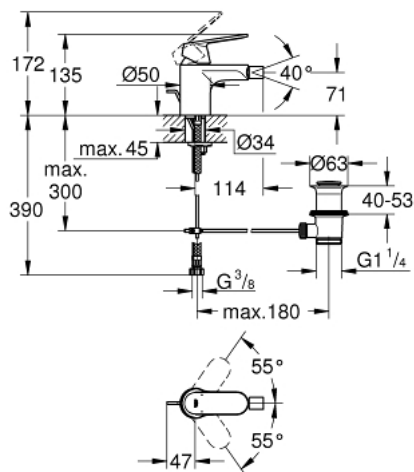

## 32 839 000 EUROSART COSMOPOLITAN JEDNORUČNA BATERIJA ZA BIDE 1/2" S-SIZE

### PRODUCT DESCRIPTION

- Colour: chrome
- instalacija na 1 otvor
- metalna ručica
- GROHE SilkMove 35 mm keramički mešač
- podesiv limitator protoka vode
- GROHE LongLife premaz
- GROHE EcoJoy tehnologija za manju potrošnju vode i savršen protok
- maximum flow rate (at 3 bar): 5 l/min
- GROHE FastFixation instalacijski sistem sa pomagalom za centriranje
- perlator sa kuglastim zglobom
- automatski gornji deo za sifon 1 1/4"
- fleksibilna spojna creva
- (opciono) regulator temperature 46 375
- akustična grupa I koja se slaže sa DIN 4109

### SPARE PARTS, avryct 2009 – now

- 1: Ručica (Spare part-nr. 46681000)
- 2: Poklopac (Spare part-nr. 46492000)
- 3: Spojni navoj (Spare part-nr. 46460000)
- 4: Mešač (Spare part-nr. 46374000)
- 5: Perlator (Spare part-nr. 13998000)
- 6: Automatska šipka (Spare part-nr. 46739000)
- 7: Pribor za učvršćivanje (Spare part-nr. 46671000)
- 8: Set za odлив otpadne vode 1 1/4" (Spare part-nr. 28910000)
- 8.1: Utikač (Spare part-nr. 07182000)
- 8.2: Noseća osovina (Spare part-nr. 07052000)
- 9: Limitator temperature (Spare part-nr. 46375000)\*
- 10: Gedor ključ (Spare part-nr. 19332000)\*
- 11: Instalacioni ključ (Spare part-nr. 19017000)\*
- 12: Noseća osovina (Spare part-nr. 07341000)\*