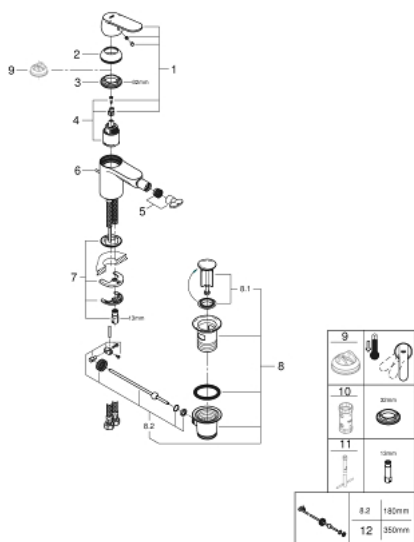

### PRODUCT DESCRIPTION

- Colour: chrome
- instalacija na 1 otvor
- metalna ručica
- GROHE SilkMove 35 mm keramički mešač
- podesiv limitator protoka vode
- GROHE LongLife premaz
- GROHE EcoJoy tehnologija za manju potrošnju vode i savršen protok
- maximum flow rate (at 3 bar): 5 l/min
- GROHE FastFixation instalacijski sistem sa pomagalom za centriranje
- perlator sa kuglastim zglobom
- automatski gornji deo za sifon 1 1/4"
- fleksibilna spojna creva
- (opciono) regulator temperature 46 375
- akustična grupa I koja se slaže sa DIN 4109

### SPARE PARTS, avryct 2009 – now

- 1: Ručica (Spare part-nr. 46681000)
- 2: Poklopac (Spare part-nr. 46492000)
- 3: Spojni navoj (Spare part-nr. 46460000)
- 4: Mešač (Spare part-nr. 46374000)
- 5: Perlator (Spare part-nr. 13998000)
- 6: Automatska šipka (Spare part-nr. 46739000)
- 7: Pribor za učvršćivanje (Spare part-nr. 46671000)
- 8: Set za odлив otpadne vode 1 1/4" (Spare part-nr. 28910000)
- 8.1: Utikač (Spare part-nr. 07182000)
- 8.2: Noseća osovina (Spare part-nr. 07052000)
- 9: Limitator temperature (Spare part-nr. 46375000)\*
- 10: Gedor ključ (Spare part-nr. 19332000)\*
- 11: Instalacioni ključ (Spare part-nr. 19017000)\*
- 12: Noseća osovina (Spare part-nr. 07341000)\*