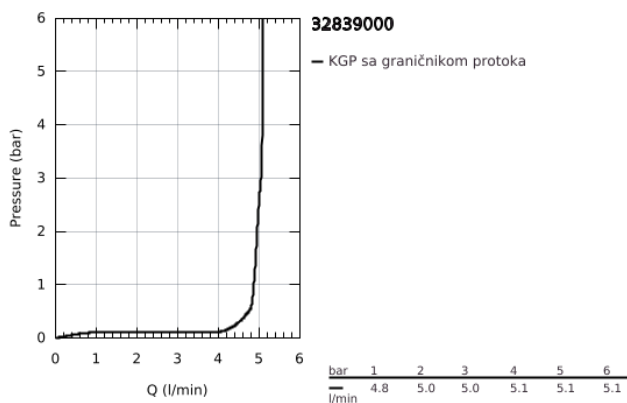

## 32 839 000 EUROSART COSMOPOLITAN JEDNORUČNA BATERIJA ZA BIDE 1/2" S-SIZE

### PRODUCT DESCRIPTION

- Colour: chrome
- instalacija na 1 otvor
- metalna ručica
- GROHE SilkMove 35 mm keramički mešač
- podesiv limitator protoka vode
- GROHE LongLife premaz
- GROHE EcoJoy tehnologija za manju potrošnju vode i savršen protok
- maximum flow rate (at 3 bar): 5 l/min
- GROHE FastFixation instalacijski sistem sa pomagalom za centriranje
- perlator sa kuglastim zglobom
- automatski gornji deo za sifon 1 1/4"
- fleksibilna spojna creva
- (opciono) regulator temperature 46 375
- akustična grupa I koja se slaže sa DIN 4109