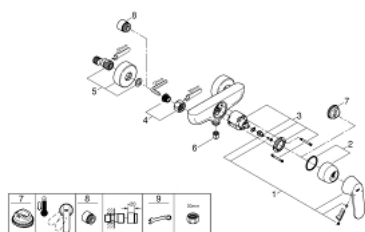

32 838 000 EUROSMART COSMOPOLITAN JEDNORUČNA BATERIJA ZA TUŠ 1/2"

PRODUCT DESCRIPTION

- Colour: chrome
- zidna ugradnja
- metalna ručica
- GROHE SilkMove 46 mm keramički mešač
- s Eco-Override-Stop (funkcija za uštedu energije)
- GROHE LongLife premaz
- podesiv limitator protoka vode
- podesiva min. brzina protoka približno 2.5 l/min
- izlaz za tuš na dnu 1/2" s integrisanim nepovratnim ventilom
- S-spojevi
- metalne zidne rozete
- zaštićeno protiv povrata vode
- opcioni regulator temperature

32 838 000 EUROSMART COSMOPOLITAN JEDNORUČNA BATERIJA ZA TUŠ 1/2"

SPARE PARTS, јул 2021 – now

- 1: Ručica (Spare part-nr. 46682000)
- 2: Poklopac (Spare part-nr. 46427000)
- 3: Mešač (Spare part-nr. 46588000)
- 4: Spojnica sa navojem 1/2" (Spare part-nr. 45044000)
- 5: S-spojnica (Spare part-nr. 12662000)
- 6: Nepovratni ventil (Spare part-nr. 08565000)
- 7: Limitator temperature (Spare part-nr. 08791000)*
- 8: Produžetak 3/4", 20 mm (Spare part-nr. 0713000M)*
- 9: Specijalni ključ (Spare part-nr. 19377000)*