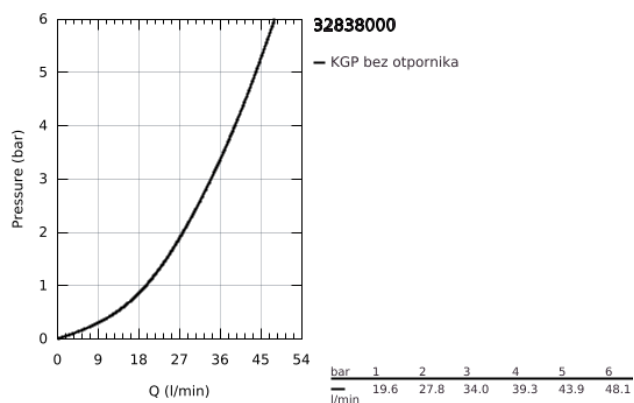

32 838 000 EUROSMART COSMOPOLITAN JEDNORUČNA BATERIJA ZA TUŠ 1/2"

PRODUCT DESCRIPTION

- Colour: chrome
- zidna ugradnja
- metalna ručica
- GROHE SilkMove 46 mm keramički mešač
- s Eco-Override-Stop (funkcija za uštedu energije)
- GROHE LongLife premaz
- podesiv limitator protoka vode
- podesiva min. brzina protoka približno 2.5 l/min
- izlaz za tuš na dnu 1/2" s integrisanim nepovratnim ventilom
- S-spojevi
- metalne zidne rozete
- zaštićeno protiv povrata vode
- opcioni regulator temperature

32 838 000 EUROSMART COSMOPOLITAN JEDNORUČNA BATERIJA ZA TUŠ 1/2"

SPARE PARTS, јул 2021 – now

- 1: Ručica (Spare part-nr. 46682000)
- 2: Poklopac (Spare part-nr. 46427000)
- 3: Mešač (Spare part-nr. 46588000)
- 4: Spojnica sa navojem 1/2" (Spare part-nr. 45044000)
- 5: S-spojnica (Spare part-nr. 12662000)
- 6: Nepovratni ventil (Spare part-nr. 08565000)
- 7: Limitator temperature (Spare part-nr. 08791000)*
- 8: Produžetak 3/4", 20 mm (Spare part-nr. 0713000M)*
- 9: Specijalni ključ (Spare part-nr. 19377000)*