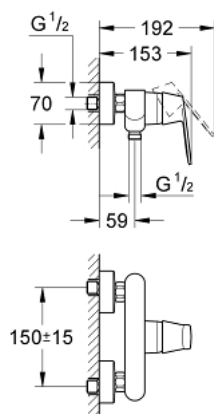

32 838 000 EUROSMART COSMOPOLITAN JEDNORUČNA BATERIJA ZA TUŠ 1/2"

PRODUCT DESCRIPTION

- Colour: chrome
- zidna ugradnja
- metalna ručica
- GROHE SilkMove 46 mm keramički mešač
- s Eco-Override-Stop (funkcija za uštedu energije)
- GROHE LongLife premaz
- podesiv limitator protoka vode
- podesiva min. brzina protoka približno 2.5 l/min
- izlaz za tuš na dnu 1/2" s integrisanim nepovratnim ventilom
- S-spojevi
- metalne zidne rozete
- zaštićeno protiv povrata vode
- opcioni regulator temperature

32 838 000 EUROSMART COSMOPOLITAN JEDNORUČNA BATERIJA ZA TUŠ 1/2"

SPARE PARTS, јул 2021 – now

- 1: Ručica (Spare part-nr. 46682000)
- 2: Poklopac (Spare part-nr. 46427000)
- 3: Mešač (Spare part-nr. 46588000)
- 4: Spojnica sa navojem 1/2" (Spare part-nr. 45044000)
- 5: S-spojnica (Spare part-nr. 12662000)
- 6: Nepovratni ventil (Spare part-nr. 08565000)
- 7: Limitator temperature (Spare part-nr. 08791000)*
- 8: Produžetak 3/4", 20 mm (Spare part-nr. 0713000M)*
- 9: Specijalni ključ (Spare part-nr. 19377000)*