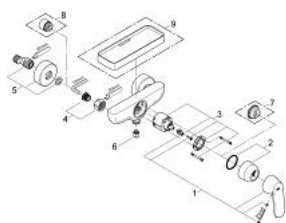

32 837 000 EUROSMART COSMOPOLITAN JEDNORUČNA BATERIJA ZA TUŠ 1/2"

PRODUCT DESCRIPTION

- Colour: chrome
- zidna ugradnja
- metalna ručica
- GROHE SilkMove 46 mm keramički mešač
- GROHE LongLife premaz
- podesiv limitator protoka vode
- podesiva min. brzina protoka približno 2.5 l/min
- izlaz za tuš na dnu 1/2" s integrisanim nepovratnim ventilom
- S-spojevi
- (opciono) regulator temperature 46 308
- zaštićeno protiv povrata vode
- akustična grupa I koja se slaže sa DIN 4109

32 837 000 EUROSMART COSMOPOLITAN JEDNORUČNA BATERIJA ZA TUŠ 1/2"

SPARE PARTS, август 2009 – now

- 1: Ručica (Spare part-nr. 46682000)
 - 2: Poklopac (Spare part-nr. 46427000)
 - 3: Mešač (Spare part-nr. 46048000)
 - 4: Spojnica sa navojem 1/2" (Spare part-nr. 45044000)
 - 5: S-spojnica (Spare part-nr. 12662000)
 - 6: Nepovratni ventil (Spare part-nr. 08565000)
 - 7: Limitator temperature (Spare part-nr. 46308000)*
 - 8: Produžetak 3/4", 20 mm (Spare part-nr. 0713000M)*
 - 9: Plastična polica (Spare part-nr. 18349000)*
- * Optional accessories