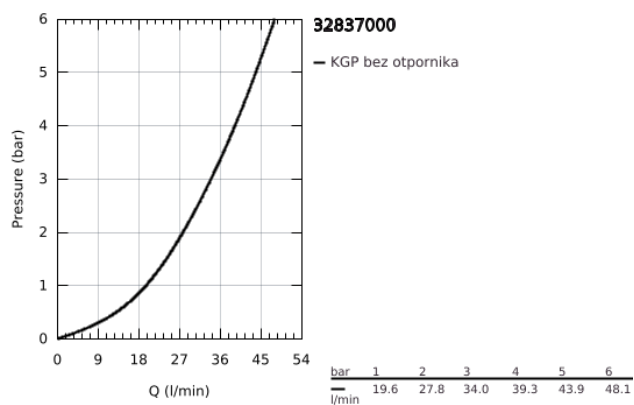

32 837 000 EUROSMART COSMOPOLITAN JEDNORUČNA BATERIJA ZA TUŠ 1/2"

PRODUCT DESCRIPTION

- Colour: chrome
- zidna ugradnja
- metalna ručica
- GROHE SilkMove 46 mm keramički mešač
- GROHE LongLife premaz
- podesiv limitator protoka vode
- podesiva min. brzina protoka približno 2.5 l/min
- izlaz za tuš na dnu 1/2" s integrisanim nepovratnim ventilom
- S-spojevi
- (opciono) regulator temperature 46 308
- zaštićeno protiv povrata vode
- akustična grupa I koja se slaže sa DIN 4109

32 837 000 EUROSMART COSMOPOLITAN JEDNORUČNA BATERIJA ZA TUŠ 1/2"

SPARE PARTS, август 2009 – now

- 1: Ručica (Spare part-nr. 46682000)
 - 2: Poklopac (Spare part-nr. 46427000)
 - 3: Mešač (Spare part-nr. 46048000)
 - 4: Spojnica sa navojem 1/2" (Spare part-nr. 45044000)
 - 5: S-spojnica (Spare part-nr. 12662000)
 - 6: Nepovratni ventil (Spare part-nr. 08565000)
 - 7: Limitator temperature (Spare part-nr. 46308000)*
 - 8: Produžetak 3/4", 20 mm (Spare part-nr. 0713000M)*
 - 9: Plastična polica (Spare part-nr. 18349000)*
- * Optional accessories