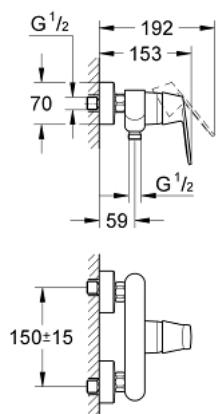

32 837 000 EUROSMART COSMOPOLITAN JEDNORUČNA BATERIJA ZA TUŠ 1/2"

PRODUCT DESCRIPTION

- Colour: chrome
- zidna ugradnja
- metalna ručica
- GROHE SilkMove 46 mm keramički mešač
- GROHE LongLife premaz
- podesiv limitator protoka vode
- podesiva min. brzina protoka približno 2.5 l/min
- izlaz za tuš na dnu 1/2" s integrisanim nepovratnim ventilom
- S-spojevi
- (opciono) regulator temperature 46 308
- zaštićeno protiv povrata vode
- akustična grupa I koja se slaže sa DIN 4109

32 837 000 EUROSMART COSMOPOLITAN JEDNORUČNA BATERIJA ZA TUŠ 1/2"

SPARE PARTS, август 2009 – now

- 1: Ručica (Spare part-nr. 46682000)
 - 2: Poklopac (Spare part-nr. 46427000)
 - 3: Mešač (Spare part-nr. 46048000)
 - 4: Spojnica sa navojem 1/2" (Spare part-nr. 45044000)
 - 5: S-spojnica (Spare part-nr. 12662000)
 - 6: Nepovratni ventil (Spare part-nr. 08565000)
 - 7: Limitator temperature (Spare part-nr. 46308000)*
 - 8: Produžetak 3/4", 20 mm (Spare part-nr. 0713000M)*
 - 9: Plastična polica (Spare part-nr. 18349000)*
- * Optional accessories