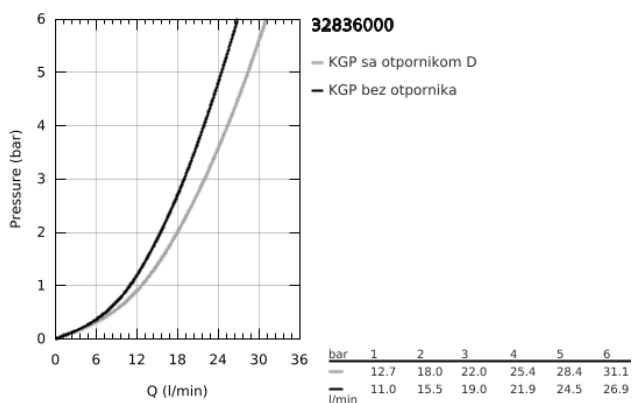

32 836 000 EUROSMART COSMOPOLITAN JEDNORUČNA BATERIJA ZA KADU 1/2"

PRODUCT DESCRIPTION

- Colour: chrome
- instalacija na 1 otvor
- metalna ručica
- GROHE SilkMove 46 mm keramički mešač
- s Eco-Override-Stop (funkcija za uštedu energije)
- GROHE LongLife premaz
- podesiv limitator protoka vode
- podesiva min. brzina protoka približno 2.5 l/min
- automatski prebacivač: kada/tuš
- perlator
- integrisani nepovratni ventil u izlazu za tuš 1/2"
- fleksibilna spojna creva
- zaštićeno protiv povrata vode
- (opciono) regulator temperature 46 308

32 836 000 EUROSMART COSMOPOLITAN JEDNORUČNA BATERIJA ZA KADU 1/2"

SPARE PARTS, август 2009 – now

- 1: Ručica (Spare part-nr. 46685000)
- 2: Poklopac (Spare part-nr. 46570000)
- 3: Mešač (Spare part-nr. 46588000)
- 4: Aktivaciono dugme prebacivača (Spare part-nr. 48022000)
- 4.1: Aktivaciono dugme prebacivača (Spare part-nr. 64309000)
- 5: Prebacivač (Spare part-nr. 65655000)
- 6: Perlator (Spare part-nr. 13941000)
- 7: Nepovratni ventil (Spare part-nr. 08565000)
- 8: Pribor za učvršćivanje (Spare part-nr. 46671000)
- 9: Limitator temperature (Spare part-nr. 08791000)*