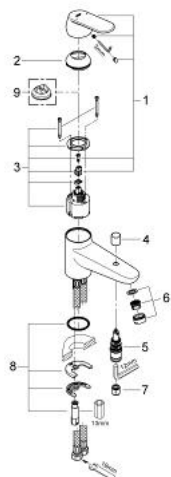

32 836 000 EUROSMART COSMOPOLITAN JEDNORUČNA BATERIJA ZA KADU 1/2"

PRODUCT DESCRIPTION

- Colour: chrome
- instalacija na 1 otvor
- metalna ručica
- GROHE SilkMove 46 mm keramički mešač
- s Eco-Override-Stop (funkcija za uštedu energije)
- GROHE LongLife premaz
- podesiv limitator protoka vode
- podesiva min. brzina protoka približno 2.5 l/min
- automatski prebacivač: kada/tuš
- perlator
- integrisani nepovratni ventil u izlazu za tuš 1/2"
- fleksibilna spojna creva
- zaštićeno protiv povrata vode
- (opciono) regulator temperature 46 308

32 836 000 EUROSMART COSMOPOLITAN JEDNORUČNA BATERIJA ZA KADU 1/2"

SPARE PARTS, август 2009 – now

- 1: Ručica (Spare part-nr. 46685000)
- 2: Poklopac (Spare part-nr. 46570000)
- 3: Mešač (Spare part-nr. 46588000)
- 4: Aktivaciono dugme prebacivača (Spare part-nr. 48022000)
- 4.1: Aktivaciono dugme prebacivača (Spare part-nr. 64309000)
- 5: Prebacivač (Spare part-nr. 65655000)
- 6: Perlator (Spare part-nr. 13941000)
- 7: Nepovratni ventil (Spare part-nr. 08565000)
- 8: Pribor za učvršćivanje (Spare part-nr. 46671000)
- 9: Limitator temperature (Spare part-nr. 08791000)*