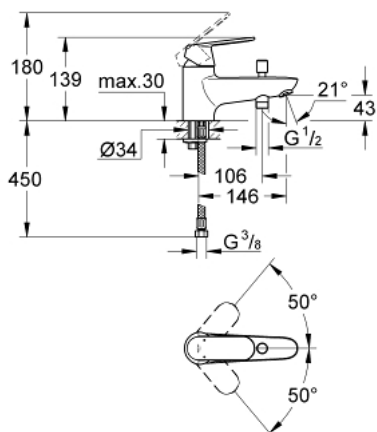

32 836 000 EUROSMART COSMOPOLITAN JEDNORUČNA BATERIJA ZA KADU 1/2"

PRODUCT DESCRIPTION

- Colour: chrome
- instalacija na 1 otvor
- metalna ručica
- GROHE SilkMove 46 mm keramički mešač
- s Eco-Override-Stop (funkcija za uštedu energije)
- GROHE LongLife premaz
- podesiv limitator protoka vode
- podesiva min. brzina protoka približno 2.5 l/min
- automatski prebacivač: kada/tuš
- perlator
- integrisani nepovratni ventil u izlazu za tuš 1/2"
- fleksibilna spojna creva
- zaštićeno protiv povrata vode
- (opciono) regulator temperature 46 308

32 836 000 EUROSMART COSMOPOLITAN JEDNORUČNA BATERIJA ZA KADU 1/2"

SPARE PARTS, август 2009 – now

- 1: Ručica (Spare part-nr. 46685000)
- 2: Poklopac (Spare part-nr. 46570000)
- 3: Mešač (Spare part-nr. 46588000)
- 4: Aktivaciono dugme prebacivača (Spare part-nr. 48022000)
- 4.1: Aktivaciono dugme prebacivača (Spare part-nr. 64309000)
- 5: Prebacivač (Spare part-nr. 65655000)
- 6: Perlator (Spare part-nr. 13941000)
- 7: Nepovratni ventil (Spare part-nr. 08565000)
- 8: Pribor za učvršćivanje (Spare part-nr. 46671000)
- 9: Limitator temperature (Spare part-nr. 08791000)*