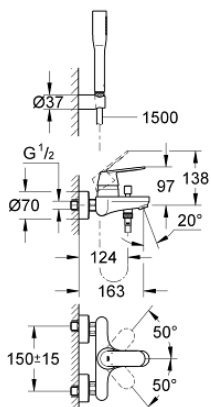

32 832 000 EUROSMART COSMOPOLITAN JEDNORUČNA BATERIJA ZA KADU 1/2"

PRODUCT DESCRIPTION

- Colour: chrome
- zidna ugradnja
- metalna ručica
- GROHE SilkMove 46 mm keramički mešač
- GROHE LongLife premaz
- podesiv limitator protoka vode
- podesiva min. brzina protoka približno 2.5 l/min
- automatski prebacivač: kada/tuš
- perlator
- integrisani nepovratni ventil u izlazu za tuš 1/2"
- S-spojevi
- zaštićeno protiv povrata vode
- (opciono) regulator temperature 46 308
- akustična grupa I koja se slaže sa DIN 4109
- sa setom za tuš
- sastoji se od:
 - Euphoria Cosmopolitan ručni tuš (27 367)
 - zidni držač za tuš (27 056)
 - Relaxflex crevo 1500 mm 1/2" x 1/2" (28 151)

32 832 000 EUROSMART COSMOPOLITAN JEDNORUČNA BATERIJA ZA KADU 1/2"

SPARE PARTS, фебруар 2016 – now

- 1: Ručica (Spare part-nr. 46682000)
- 2: Poklopac (Spare part-nr. 46427000)
- 3: Mešač (Spare part-nr. 46048000)
- 4: Aktivaciono dugme prebacivača (Spare part-nr. 64309000)
- 5: Prebacivač (Spare part-nr. 65655000)
- 6: Nepovratni ventil (Spare part-nr. 08565000)
- 7: Perlator (Spare part-nr. 13952000)
- 8: Spojnica sa navojem 1/2" (Spare part-nr. 45044000)
- 9: S-spojnica (Spare part-nr. 12662000)
- 10: Filter za nečistoću (Spare part-nr. 0700200M)
- 11: Limitator temperature (Spare part-nr. 46308000)*
- 12: Produžetak 3/4", 20 mm (Spare part-nr. 0713000M)*
- 13: Specijalni ključ (Spare part-nr. 19377000)*