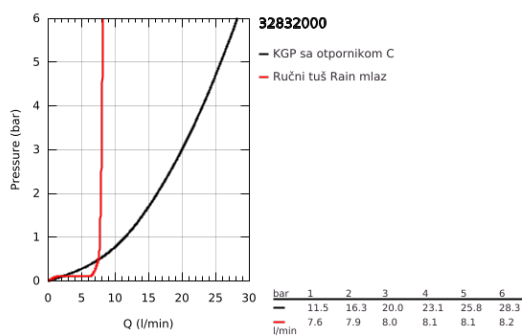

32 832 000 EUROSMART COSMOPOLITAN JEDNORUČNA BATERIJA ZA KADU 1/2"

PRODUCT DESCRIPTION

- Colour: chrome
- zidna ugradnja
- metalna ručica
- GROHE SilkMove 46 mm keramički mešač
- GROHE LongLife premaz
- podesiv limitator protoka vode
- podesiva min. brzina protoka približno 2.5 l/min
- automatski prebacivač: kada/tuš
- perlator
- integrisani nepovratni ventil u izlazu za tuš 1/2"
- S-spojevi
- zaštićeno protiv povrata vode
- (opciono) regulator temperature 46 308
- akustična grupa I koja se slaže sa DIN 4109
- sa setom za tuš
- sastoji se od:
 - Euphoria Cosmopolitan ručni tuš (27 367)
 - zidni držač za tuš (27 056)
 - Relaxflex crevo 1500 mm 1/2" x 1/2" (28 151)

32 832 000 EUROSMART COSMOPOLITAN JEDNORUČNA BATERIJA ZA KADU 1/2"

SPARE PARTS, фебруар 2016 – now

- 1: Ručica (Spare part-nr. 46682000)
- 2: Poklopac (Spare part-nr. 46427000)
- 3: Mešač (Spare part-nr. 46048000)
- 4: Aktivaciono dugme prebacivača (Spare part-nr. 64309000)
- 5: Prebacivač (Spare part-nr. 65655000)
- 6: Nepovratni ventil (Spare part-nr. 08565000)
- 7: Perlator (Spare part-nr. 13952000)
- 8: Spojnica sa navojem 1/2" (Spare part-nr. 45044000)
- 9: S-spojnica (Spare part-nr. 12662000)
- 10: Filter za nečistoću (Spare part-nr. 0700200M)
- 11: Limitator temperature (Spare part-nr. 46308000)*
- 12: Produžetak 3/4", 20 mm (Spare part-nr. 0713000M)*
- 13: Specijalni ključ (Spare part-nr. 19377000)*