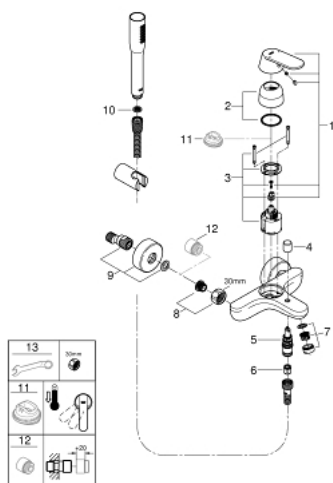

32 832 000 EUROSMART COSMOPOLITAN JEDNORUČNA BATERIJA ZA KADU 1/2"

PRODUCT DESCRIPTION

- Colour: chrome
- zidna ugradnja
- metalna ručica
- GROHE SilkMove 46 mm keramički mešač
- GROHE LongLife premaz
- podesiv limitator protoka vode
- podesiva min. brzina protoka približno 2.5 l/min
- automatski prebacivač: kada/tuš
- perlator
- integrisani nepovratni ventil u izlazu za tuš 1/2"
- S-spojevi
- zaštićeno protiv povrata vode
- (opciono) regulator temperature 46 308
- akustična grupa I koja se slaže sa DIN 4109
- sa setom za tuš
- sastoji se od:
 - Euphoria Cosmopolitan ručni tuš (27 367)
 - zidni držač za tuš (27 056)
 - Relaxflex crevo 1500 mm 1/2" x 1/2" (28 151)

32 832 000 EUROSMART COSMOPOLITAN JEDNORUČNA BATERIJA ZA KADU 1/2"

SPARE PARTS, фебруар 2016 – now

- 1: Ručica (Spare part-nr. 46682000)
- 2: Poklopac (Spare part-nr. 46427000)
- 3: Mešač (Spare part-nr. 46048000)
- 4: Aktivaciono dugme prebacivača (Spare part-nr. 64309000)
- 5: Prebacivač (Spare part-nr. 65655000)
- 6: Nepovratni ventil (Spare part-nr. 08565000)
- 7: Perlator (Spare part-nr. 13952000)
- 8: Spojnica sa navojem 1/2" (Spare part-nr. 45044000)
- 9: S-spojnica (Spare part-nr. 12662000)
- 10: Filter za nečistoću (Spare part-nr. 0700200M)
- 11: Limitator temperature (Spare part-nr. 46308000)*
- 12: Produžetak 3/4", 20 mm (Spare part-nr. 0713000M)*
- 13: Specijalni ključ (Spare part-nr. 19377000)*