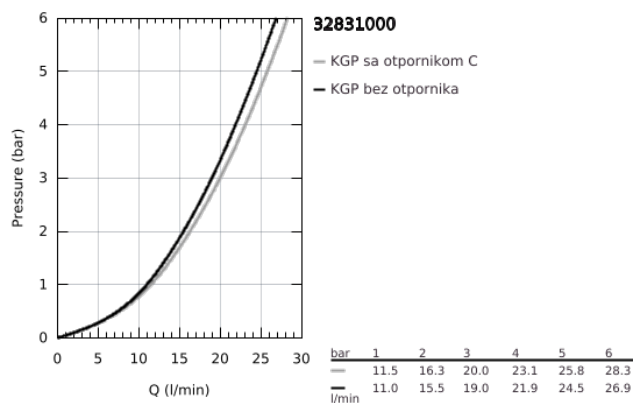

32 831 000 EUROSMART COSMOPOLITAN JEDNORUČNA BATERIJA ZA KADU 1/2"

PRODUCT DESCRIPTION

- Colour: chrome
- zidna ugradnja
- metalna ručica
- GROHE SilkMove 46 mm keramički mešač
- GROHE LongLife premaz
- podesiv limitator protoka vode
- podesiva min. brzina protoka približno 2.5 l/min
- automatski prebacivač: kada/tuš
- perlator
- integrisani nepovratni ventil u izlazu za tuš 1/2"
- S-spojevi
- zaštićeno protiv povrata vode
- (opcion) regulator temperature 46 308
- akustična grupa I koja se slaže sa DIN 4109

32 831 000 EUROSMART COSMOPOLITAN JEDNORUČNA BATERIJA ZA KADU 1/2"

SPARE PARTS, септембар 2015 – now

- 1: Ručica (Spare part-nr. 46682000)
- 2: Poklopac (Spare part-nr. 46427000)
- 3: Mešač (Spare part-nr. 46048000)
- 4: Aktivaciono dugme prebacivača (Spare part-nr. 64309000)
- 5: Prebacivač (Spare part-nr. 65655000)
- 6: Nepovratni ventil (Spare part-nr. 08565000)
- 7: Perlator (Spare part-nr. 13952000)
- 8: S-spojnica (Spare part-nr. 12662000)
- 9: Spojnica sa navojem 1/2" (Spare part-nr. 45044000)
- 10: Limitator temperature (Spare part-nr. 46308000)*
- 11: Produžetak 3/4", 20 mm (Spare part-nr. 0713000M)*