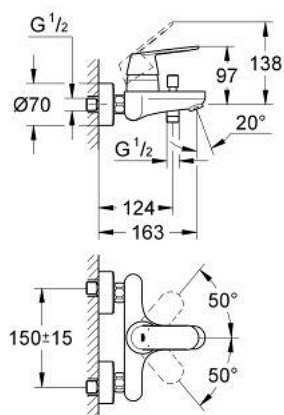

32 831 000 EUROSMART COSMOPOLITAN JEDNORUČNA BATERIJA ZA KADU 1/2"

PRODUCT DESCRIPTION

- Colour: chrome
- zidna ugradnja
- metalna ručica
- GROHE SilkMove 46 mm keramički mešač
- GROHE LongLife premaz
- podesiv limitator protoka vode
- podesiva min. brzina protoka približno 2.5 l/min
- automatski prebacivač: kada/tuš
- perlator
- integrisani nepovratni ventil u izlazu za tuš 1/2"
- S-spojevi
- zaštićeno protiv povrata vode
- (opcion) regulator temperature 46 308
- akustična grupa I koja se slaže sa DIN 4109

32 831 000 EUROSMART COSMOPOLITAN JEDNORUČNA BATERIJA ZA KADU 1/2"

SPARE PARTS, септембар 2015 – now

- 1: Ručica (Spare part-nr. 46682000)
- 2: Poklopac (Spare part-nr. 46427000)
- 3: Mešač (Spare part-nr. 46048000)
- 4: Aktivaciono dugme prebacivača (Spare part-nr. 64309000)
- 5: Prebacivač (Spare part-nr. 65655000)
- 6: Nepovratni ventil (Spare part-nr. 08565000)
- 7: Perlator (Spare part-nr. 13952000)
- 8: S-spojnica (Spare part-nr. 12662000)
- 9: Spojnica sa navojem 1/2" (Spare part-nr. 45044000)
- 10: Limitator temperature (Spare part-nr. 46308000)*
- 11: Produžetak 3/4", 20 mm (Spare part-nr. 0713000M)*