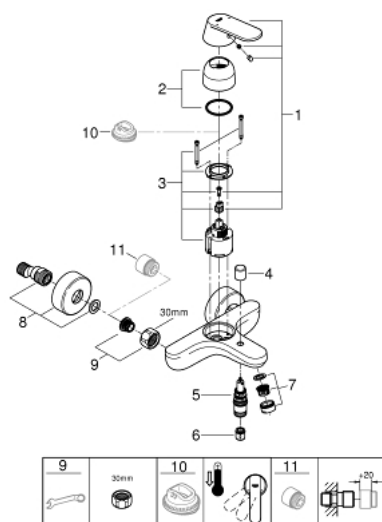

32 831 000 EUROSMART COSMOPOLITAN JEDNORUČNA BATERIJA ZA KADU 1/2"

PRODUCT DESCRIPTION

- Colour: chrome
- zidna ugradnja
- metalna ručica
- GROHE SilkMove 46 mm keramički mešač
- GROHE LongLife premaz
- podesiv limitator protoka vode
- podesiva min. brzina protoka približno 2.5 l/min
- automatski prebacivač: kada/tuš
- perlator
- integrisani nepovratni ventil u izlazu za tuš 1/2"
- S-spojevi
- zaštićeno protiv povrata vode
- (opcion) regulator temperature 46 308
- akustična grupa I koja se slaže sa DIN 4109

32 831 000 EUROSMART COSMOPOLITAN JEDNORUČNA BATERIJA ZA KADU 1/2"

SPARE PARTS, септембар 2015 – now

- 1: Ručica (Spare part-nr. 46682000)
- 2: Poklopac (Spare part-nr. 46427000)
- 3: Mešač (Spare part-nr. 46048000)
- 4: Aktivaciono dugme prebacivača (Spare part-nr. 64309000)
- 5: Prebacivač (Spare part-nr. 65655000)
- 6: Nepovratni ventil (Spare part-nr. 08565000)
- 7: Perlator (Spare part-nr. 13952000)
- 8: S-spojnica (Spare part-nr. 12662000)
- 9: Spojnica sa navojem 1/2" (Spare part-nr. 45044000)
- 10: Limitator temperature (Spare part-nr. 46308000)*
- 11: Produžetak 3/4", 20 mm (Spare part-nr. 0713000M)*