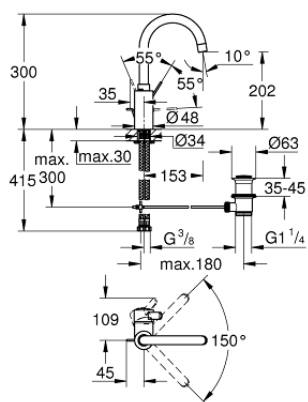

32 830 001 EUROSART COSMOPOLITAN JEDNORUČNA BATERIJA ZA LAVABO 1/2" L-VELIČINA

PRODUCT DESCRIPTION

- Colour: chrome
- instalacija na 1 otvor
- metalna ručica
- skriveno pričvršćenje ručice
- GROHE SilkMove 35 mm keramički mešač
- podesiv limitator protoka vode
- GROHE LongLife premaz
- izolisani unutarnji tokovi vode - ne sadrži nikal i olovo
- GROHE FastFixation instalacijski sistem
- perlator
- rotaciona cevasta izlivna cev sa stop limitatorom
- automatski gornji deo za sifon 1 1/4"
- fleksibilna spojna creva
- (opciono) regulator temperature 46 375

32 830 001 EUROSART COSMOPOLITAN JEDNORUČNA BATERIJA ZA LAVABO 1/2" L-VELIČINA

SPARE PARTS, аврџт 2017 – now

- 1: Ručica (Spare part-nr. 46683000)
 - 2: Mešač (Spare part-nr. 46374000)
 - 3: Perlator (Spare part-nr. 48418000)
 - 4: Automatska šipka (Spare part-nr. 46739000)
 - 5: Pribor za učvršćivanje (Spare part-nr. 46671000)
 - 6: Set za odliv otpadne vode 1 1/4" (Spare part-nr. 28910000)
 - 6.1: Utikač (Spare part-nr. 07182000)
 - 6.2: Noseća osovina (Spare part-nr. 07052000)
 - 7: Gedor ključ (Spare part-nr. 19332000)*
 - 8: Instalacioni ključ (Spare part-nr. 19017000)*
 - 9: Noseća osovina (Spare part-nr. 07341000)*
- * Optional accessories