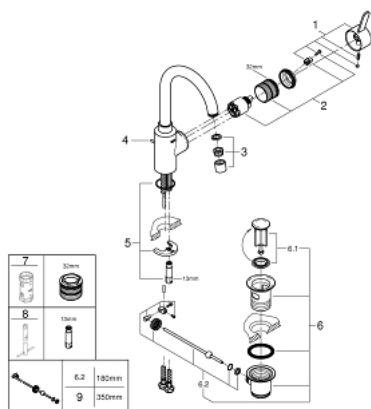

32 830 001 EUROSART COSMOPOLITAN JEDNORUČNA BATERIJA ZA LAVABO 1/2" L-VELIČINA

PRODUCT DESCRIPTION

- Colour: chrome
- instalacija na 1 otvor
- metalna ručica
- skriveno pričvršćenje ručice
- GROHE SilkMove 35 mm keramički mešač
- podesiv limitator protoka vode
- GROHE LongLife premaz
- izolisani unutarnji tokovi vode - ne sadrži nikal i olovo
- GROHE FastFixation instalacijski sistem
- perlator
- rotaciona cevasta izlivna cev sa stop limitatorom
- automatski gornji deo za sifon 1 1/4"
- fleksibilna spojna creva
- (opciono) regulator temperature 46 375

32 830 001 EUROSART COSMOPOLITAN JEDNORUČNA BATERIJA ZA LAVABO 1/2" L-VELIČINA

SPARE PARTS, аврџт 2017 – now

- 1: Ručica (Spare part-nr. 46683000)
 - 2: Mešač (Spare part-nr. 46374000)
 - 3: Perlator (Spare part-nr. 48418000)
 - 4: Automatska šipka (Spare part-nr. 46739000)
 - 5: Pribor za učvršćivanje (Spare part-nr. 46671000)
 - 6: Set za odliv otpadne vode 1 1/4" (Spare part-nr. 28910000)
 - 6.1: Utikač (Spare part-nr. 07182000)
 - 6.2: Noseća osovina (Spare part-nr. 07052000)
 - 7: Gedor ključ (Spare part-nr. 19332000)*
 - 8: Instalacioni ključ (Spare part-nr. 19017000)*
 - 9: Noseća osovina (Spare part-nr. 07341000)*
- * Optional accessories