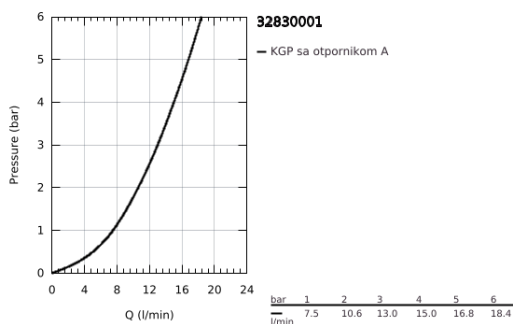

32 830 001 EUROSART COSMOPOLITAN JEDNORUČNA BATERIJA ZA LAVABO 1/2" L-VELIČINA

PRODUCT DESCRIPTION

- Colour: chrome
- instalacija na 1 otvor
- metalna ručica
- skriveno pričvršćenje ručice
- GROHE SilkMove 35 mm keramički mešač
- podesiv limitator protoka vode
- GROHE LongLife premaz
- izolisani unutarnji tokovi vode - ne sadrži nikal i olovo
- GROHE FastFixation instalacijski sistem
- perlator
- rotaciona cevasta izlivna cev sa stop limitatorom
- automatski gornji deo za sifon 1 1/4"
- fleksibilna spojna creva
- (opciono) regulator temperature 46 375

32 830 001 EUROSART COSMOPOLITAN JEDNORUČNA BATERIJA ZA LAVABO 1/2" L-VELIČINA

SPARE PARTS, аврџт 2017 – now

- 1: Ručica (Spare part-nr. 46683000)
 - 2: Mešač (Spare part-nr. 46374000)
 - 3: Perlator (Spare part-nr. 48418000)
 - 4: Automatska šipka (Spare part-nr. 46739000)
 - 5: Pribor za učvršćivanje (Spare part-nr. 46671000)
 - 6: Set za odliv otpadne vode 1 1/4" (Spare part-nr. 28910000)
 - 6.1: Utikač (Spare part-nr. 07182000)
 - 6.2: Noseća osovina (Spare part-nr. 07052000)
 - 7: Gedor ključ (Spare part-nr. 19332000)*
 - 8: Instalacioni ključ (Spare part-nr. 19017000)*
 - 9: Noseća osovina (Spare part-nr. 07341000)*
- * Optional accessories