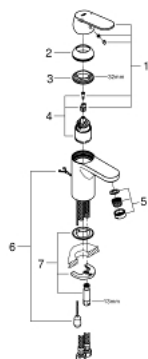

## 32 827 00E EUROSMART COSMOPOLITAN JEDNORUČNA BATERIJA ZA UMIVAONIK 1/2" S-SIZE

### PRODUCT DESCRIPTION

- Colour: chrome
- instalacija na 1 otvor
- metalna ručica
- GROHE SilkMove 35 mm keramički mešač
- podesiv limitator protoka vode
- podesiva min. brzina protoka približno 2.5 l/min
- GROHE LongLife premaz
- GROHE EcoJoy tehnologija za manju potrošnju vode i savršen protok
- maximum flow rate (at 3 bar): 5 l/min
- SpeedClean perlator
- GROHE FastFixation instalacijski sistem sa pomagalom za centriranje
- lanac na izvlačenje
- fleksibilna spojna creva
- akustična grupa I koja se slaže sa DIN 4109

### SPARE PARTS, avryct 2017 – now

- 1: Ručica (Spare part-nr. 46681000)
- 2: Poklopac (Spare part-nr. 46492000)
- 3: Spojni navoj (Spare part-nr. 46460000)
- 4: Mešač (Spare part-nr. 46374000)
- 5: Perlator (Spare part-nr. 48159000)
- 6: Lanac (Spare part-nr. 06815000)
- 7: Pribor za učvršćivanje (Spare part-nr. 46671000)
- 8: Gedor ključ (Spare part-nr. 19332000)\*
- 9: Instalacioni ključ (Spare part-nr. 19017000)\*