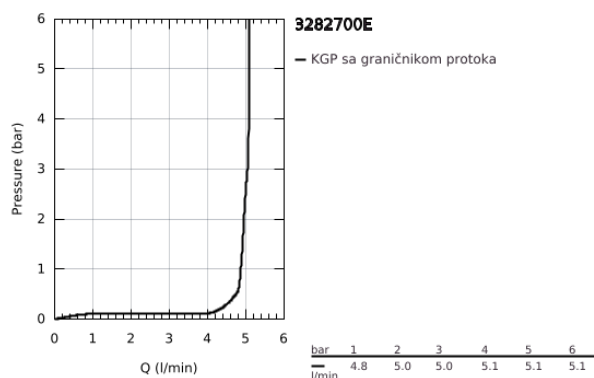

## 32 827 00E EUROSMART COSMOPOLITAN JEDNORUČNA BATERIJA ZA UMIVAONIK 1/2" S-SIZE

### PRODUCT DESCRIPTION

- Colour: chrome
- instalacija na 1 otvor
- metalna ručica
- GROHE SilkMove 35 mm keramički mešač
- podesiv limitator protoka vode
- podesiva min. brzina protoka približno 2.5 l/min
- GROHE LongLife premaz
- GROHE EcoJoy tehnologija za manju potrošnju vode i savršen protok
- maximum flow rate (at 3 bar): 5 l/min
- SpeedClean perlator
- GROHE FastFixation instalacijski sistem sa pomagalom za centriranje
- lanac na izvlačenje
- fleksibilna spojna creva
- akustična grupa I koja se slaže sa DIN 4109