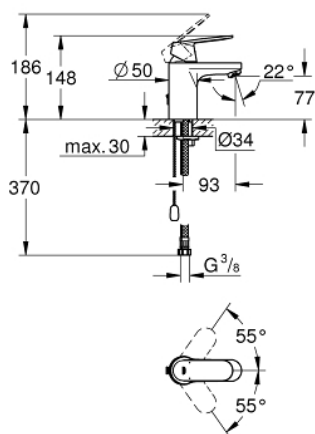

## 32 827 00E EUROSMART COSMOPOLITAN JEDNORUČNA BATERIJA ZA UMIVAONIK 1/2" S-SIZE

### PRODUCT DESCRIPTION

- Colour: chrome
- instalacija na 1 otvor
- metalna ručica
- GROHE SilkMove 35 mm keramički mešač
- podesiv limitator protoka vode
- podesiva min. brzina protoka približno 2.5 l/min
- GROHE LongLife premaz
- GROHE EcoJoy tehnologija za manju potrošnju vode i savršen protok
- maximum flow rate (at 3 bar): 5 l/min
- SpeedClean perlator
- GROHE FastFixation instalacijski sistem sa pomagalom za centriranje
- lanac na izvlačenje
- fleksibilna spojna creva
- akustična grupa I koja se slaže sa DIN 4109

### SPARE PARTS, avryct 2017 – now

- 1: Ručica (Spare part-nr. 46681000)
- 2: Poklopac (Spare part-nr. 46492000)
- 3: Spojni navoj (Spare part-nr. 46460000)
- 4: Mešač (Spare part-nr. 46374000)
- 5: Perlator (Spare part-nr. 48159000)
- 6: Lanac (Spare part-nr. 06815000)
- 7: Pribor za učvršćivanje (Spare part-nr. 46671000)
- 8: Gedor ključ (Spare part-nr. 19332000)\*
- 9: Instalacioni ključ (Spare part-nr. 19017000)\*