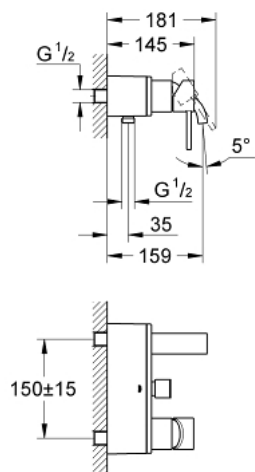

## 32 826 000 ALLURE JEDNORUČNA BATERIJA ZA KADU 1/2"

### PRODUCT DESCRIPTION

- Colour: chrome
- zidna ugradnja
- GROHE SilkMove 46 mm keramički mešač
- GROHE LongLife premaz
- GROHE FastFixation instalacijski sistem
- podesiv limitator protoka vode
- automatski prebacivač: kada/tuš
- perlator
- integrisani nepovratni ventil u izlazu za tuš 1/2"
- ravna zidna instalacija sa sakrivenim vijcima
- zaštićeno protiv povrata vode

### SPARE PARTS, децембар 2009 – now

- 1: Ručica (Spare part-nr. 46609000)
- 2: Poklopac (Spare part-nr. 46584000)
- 3: Mešač (Spare part-nr. 46048000)
- 4: Aktivaciono dugme prebacivača (Spare part-nr. 46585000)
- 5: Prebacivač (Spare part-nr. 08915000)
- 6: Pregradna jedinica (Spare part-nr. 12088000)
- 6.1: O-prsten Ø45 x Ø3 (Spare part-nr. 0044400M)
- 7: Set za učvršćivanje (Spare part-nr. 46381V00)
- 8: Nepovratni ventil (Spare part-nr. 08565000)
- 9: Perlator (Spare part-nr. 48056000)
- 10: Limitator temperature (Spare part-nr. 46375000)\*