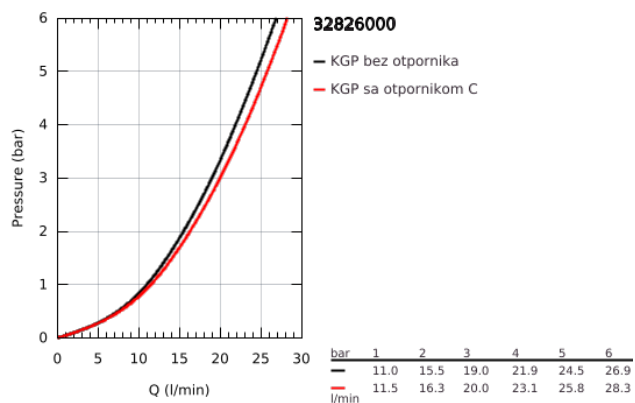

## 32 826 000 ALLURE JEDNORUČNA BATERIJA ZA KADU 1/2"

### PRODUCT DESCRIPTION

- Colour: chrome
- zidna ugradnja
- GROHE SilkMove 46 mm keramički mešač
- GROHE LongLife premaz
- GROHE FastFixation instalacijski sistem
- podesiv limitator protoka vode
- automatski prebacivač: kada/tuš
- perlator
- integrisani nepovratni ventil u izlazu za tuš 1/2"
- ravna zidna instalacija sa sakrivenim vijcima
- zaštićeno protiv povrata vode