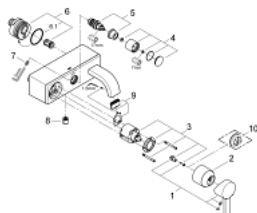

### PRODUCT DESCRIPTION

- Colour: chrome
- zidna ugradnja
- GROHE SilkMove 46 mm keramički mešač
- GROHE LongLife premaz
- GROHE FastFixation instalacijski sistem
- podesiv limitator protoka vode
- automatski prebacivač: kada/tuš
- perlator
- integrisani nepovratni ventil u izlazu za tuš 1/2"
- ravna zidna instalacija sa sakrivenim vijcima
- zaštićeno protiv povrata vode

### SPARE PARTS, децембар 2009 – now

- 1: Ručica (Spare part-nr. 46609000)
- 2: Poklopac (Spare part-nr. 46584000)
- 3: Mešač (Spare part-nr. 46048000)
- 4: Aktivaciono dugme prebacivača (Spare part-nr. 46585000)
- 5: Prebacivač (Spare part-nr. 08915000)
- 6: Pregradna jedinica (Spare part-nr. 12088000)
- 6.1: O-prsten Ø45 x Ø3 (Spare part-nr. 0044400M)
- 7: Set za učvršćivanje (Spare part-nr. 46381V00)
- 8: Nepovratni ventil (Spare part-nr. 08565000)
- 9: Perlator (Spare part-nr. 48056000)
- 10: Limitator temperature (Spare part-nr. 46375000)\*