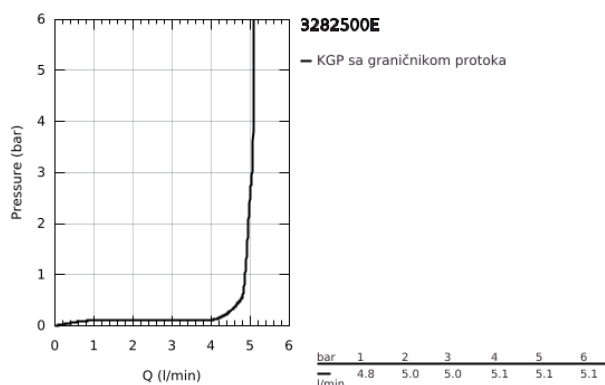

32 825 00E EUROS^MART COSMOPOLITAN JEDNORUČNA BATERIJA ZA UMIVAONIK 1/2" S-SIZE

PRODUCT DESCRIPTION

- Colour: chrome
- instalacija na 1 otvor
- metalna ručica
- GROHE SilkMove 35 mm keramički mešač
- podesiv limitator protoka vode
- podesiva min. brzina protoka približno 2.5 l/min
- limitator temperature
- GROHE LongLife premaz
- GROHE EcoJoy tehnologija za manju potrošnju vode i savršen protok
- maximum flow rate (at 3 bar): 5 l/min
- SpeedClean perlator
- GROHE FastFixation instalacijski sistem sa pomagalom za centriranje
- automatski gornji deo za sifon 1 1/4"
- fleksibilna spojna creva
- min. preporučeni pritisak 1.0 bar
- akustična grupa I koja se slaže sa DIN 4109

32 825 00E EUROSMART COSMOPOLITAN JEDNORUČNA BATERIJA ZA UMIVAONIK 1/2" S-SIZE

SPARE PARTS, avryct 2017 – now

- 1: Ručica (Spare part-nr. 46681000)
 - 2: Poklopac (Spare part-nr. 46492000)
 - 3: Spojni navoj (Spare part-nr. 46460000)
 - 4: Mešač (Spare part-nr. 46374000)
 - 5: Regulator mlaza vode (Spare part-nr. 13955000)
 - 6: Automatska šipka (Spare part-nr. 46739000)
 - 7: Pribor za učvršćivanje (Spare part-nr. 46671000)
 - 8: Set za odliv otpadne vode 1 1/4" (Spare part-nr. 28910000)
 - 8.1: Utikač (Spare part-nr. 07182000)
 - 8.2: Noseća osočina (Spare part-nr. 07052000)
 - 9: Instalacioni ključ (Spare part-nr. 19017000)*
 - 10: Gedor ključ (Spare part-nr. 19332000)*
 - 11: Noseća osočina (Spare part-nr. 07341000)*
- * Optional accessories