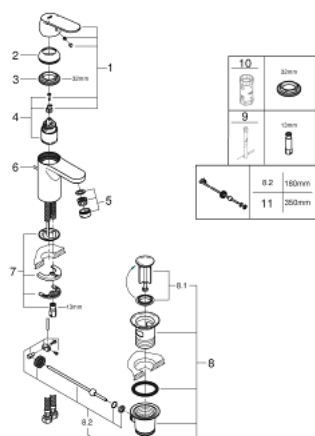

32 825 00E EUROS^MART COSMOPOLITAN JEDNORUČNA BATERIJA ZA UMIVAONIK 1/2" S-SIZE

PRODUCT DESCRIPTION

- Colour: chrome
- instalacija na 1 otvor
- metalna ručica
- GROHE SilkMove 35 mm keramički mešač
- podesiv limitator protoka vode
- podesiva min. brzina protoka približno 2.5 l/min
- limitator temperature
- GROHE LongLife premaz
- GROHE EcoJoy tehnologija za manju potrošnju vode i savršen protok
- maximum flow rate (at 3 bar): 5 l/min
- SpeedClean perlator
- GROHE FastFixation instalacijski sistem sa pomagalom za centriranje
- automatski gornji deo za sifon 1 1/4"
- fleksibilna spojna creva
- min. preporučeni pritisak 1.0 bar
- akustična grupa I koja se slaže sa DIN 4109

32 825 00E EUROSMART COSMOPOLITAN JEDNORUČNA BATERIJA ZA UMIVAONIK 1/2" S-SIZE

SPARE PARTS, avryct 2017 – now

- 1: Ručica (Spare part-nr. 46681000)
 - 2: Poklopac (Spare part-nr. 46492000)
 - 3: Spojni navoj (Spare part-nr. 46460000)
 - 4: Mešač (Spare part-nr. 46374000)
 - 5: Regulator mlaza vode (Spare part-nr. 13955000)
 - 6: Automatska šipka (Spare part-nr. 46739000)
 - 7: Pribor za učvršćivanje (Spare part-nr. 46671000)
 - 8: Set za odliv otpadne vode 1 1/4" (Spare part-nr. 28910000)
 - 8.1: Utikač (Spare part-nr. 07182000)
 - 8.2: Noseća osočina (Spare part-nr. 07052000)
 - 9: Instalacioni ključ (Spare part-nr. 19017000)*
 - 10: Gedor ključ (Spare part-nr. 19332000)*
 - 11: Noseća osočina (Spare part-nr. 07341000)*
- * Optional accessories