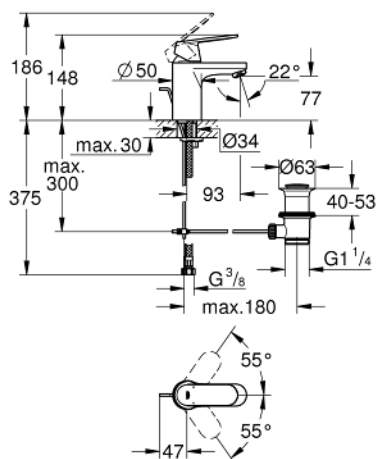

32 825 00E EUROS^MART COSMOPOLITAN JEDNORUČNA BATERIJA ZA UMIVAONIK 1/2" S-SIZE

PRODUCT DESCRIPTION

- Colour: chrome
- instalacija na 1 otvor
- metalna ručica
- GROHE SilkMove 35 mm keramički mešač
- podesiv limitator protoka vode
- podesiva min. brzina protoka približno 2.5 l/min
- limitator temperature
- GROHE LongLife premaz
- GROHE EcoJoy tehnologija za manju potrošnju vode i savršen protok
- maximum flow rate (at 3 bar): 5 l/min
- SpeedClean perlator
- GROHE FastFixation instalacijski sistem sa pomagalom za centriranje
- automatski gornji deo za sifon 1 1/4"
- fleksibilna spojna creva
- min. preporučeni pritisak 1.0 bar
- akustična grupa I koja se slaže sa DIN 4109

32 825 00E EUROSMART COSMOPOLITAN JEDNORUČNA BATERIJA ZA UMIVAONIK 1/2" S-SIZE

SPARE PARTS, avryct 2017 – now

- 1: Ručica (Spare part-nr. 46681000)
 - 2: Poklopac (Spare part-nr. 46492000)
 - 3: Spojni navoj (Spare part-nr. 46460000)
 - 4: Mešač (Spare part-nr. 46374000)
 - 5: Regulator mlaza vode (Spare part-nr. 13955000)
 - 6: Automatska šipka (Spare part-nr. 46739000)
 - 7: Pribor za učvršćivanje (Spare part-nr. 46671000)
 - 8: Set za odliv otpadne vode 1 1/4" (Spare part-nr. 28910000)
 - 8.1: Utikač (Spare part-nr. 07182000)
 - 8.2: Noseća osočina (Spare part-nr. 07052000)
 - 9: Instalacioni ključ (Spare part-nr. 19017000)*
 - 10: Gedor ključ (Spare part-nr. 19332000)*
 - 11: Noseća osočina (Spare part-nr. 07341000)*
- * Optional accessories