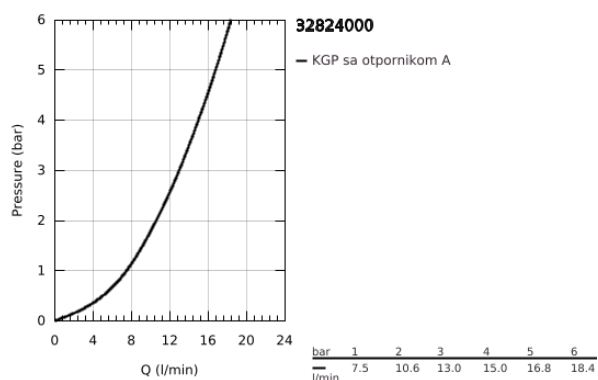

## 32 824 000 EUROSART COSMOPOLITAN JEDNORUČNA BATERIJA ZA UMIVAONIK 1/2" S-SIZE

### PRODUCT DESCRIPTION

- Colour: chrome
- instalacija na 1 otvor
- metalna ručica
- GROHE SilkMove 35 mm keramički mešač
- podesiv limitator protoka vode
- podesiva min. brzina protoka približno 2.5 l/min
- GROHE LongLife premaz
- GROHE FastFixation instalacijski sistem sa pomagalom za centriranje
- perlator
- glatko telo
- fleksibilna spojna creva
- (opciono) regulator temperature 46 375
- akustična grupa I koja se slaže sa DIN 4109