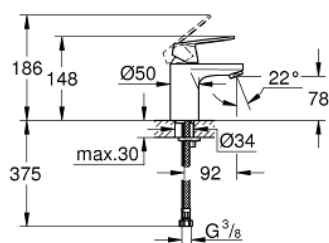

### PRODUCT DESCRIPTION

- Colour: chrome
- instalacija na 1 otvor
- metalna ručica
- GROHE SilkMove 35 mm keramički mešač
- podesiv limitator protoka vode
- podesiva min. brzina protoka približno 2.5 l/min
- GROHE LongLife premaz
- GROHE FastFixation instalacijski sistem sa pomagalom za centriranje
- perlator
- glatko telo
- fleksibilna spojna creva
- (opciono) regulator temperature 46 375
- akustična grupa I koja se slaže sa DIN 4109

### SPARE PARTS, avryct 2009 – now

- 1: Ručica (Spare part-nr. 46681000)
- 2: Poklopac (Spare part-nr. 46492000)
- 3: Spojni navoj (Spare part-nr. 46460000)
- 4: Mešač (Spare part-nr. 46374000)
- 5: Perlator (Spare part-nr. 13929000)
- 6: Pribor za učvršćivanje (Spare part-nr. 46671000)
- 7: Limitator temperature (Spare part-nr. 46375000)\*
- 8: Instalacioni ključ (Spare part-nr. 19017000)\*
- 9: Gedor ključ (Spare part-nr. 19332000)\*