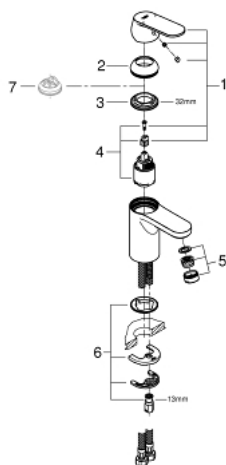

### PRODUCT DESCRIPTION

- Colour: chrome
- instalacija na 1 otvor
- metalna ručica
- GROHE SilkMove 35 mm keramički mešač
- podesiv limitator protoka vode
- podesiva min. brzina protoka približno 2.5 l/min
- GROHE LongLife premaz
- GROHE FastFixation instalacijski sistem sa pomagalom za centriranje
- perlator
- glatko telo
- fleksibilna spojna creva
- (opciono) regulator temperature 46 375
- akustična grupa I koja se slaže sa DIN 4109

## 32 824 000 EUROSMART COSMOPOLITAN JEDNORUČNA BATERIJA ZA UMIVAONIK 1/2" S-SIZE

9	32mm
8	13mm
7	

### SPARE PARTS, avryct 2009 – now

- 1: Ručica (Spare part-nr. 46681000)
- 2: Poklopac (Spare part-nr. 46492000)
- 3: Spojni navoj (Spare part-nr. 46460000)
- 4: Mešač (Spare part-nr. 46374000)
- 5: Perlator (Spare part-nr. 13929000)
- 6: Pribor za učvršćivanje (Spare part-nr. 46671000)
- 7: Limitator temperature (Spare part-nr. 46375000)\*
- 8: Instalacioni ključ (Spare part-nr. 19017000)\*
- 9: Gedor ključ (Spare part-nr. 19332000)\*