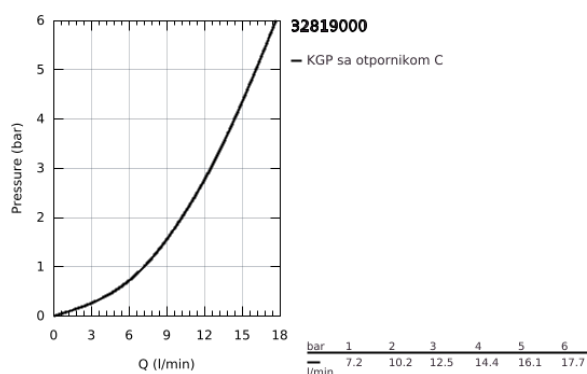

32 819 000 BAUEDGE JEDNORUČNA BATERIJA ZA UMIVAONIK 1/2" S-SIZE

PRODUCT DESCRIPTION

- Colour: chrome
- instalacija na 1 otvor
- metalna ručica
- GROHE SmoothControl 28 mm keramički mešač
- GROHE LongLife premaz
- perlator
- automatski gornji deo za sifon 1"
- fleksibilna spojna creva
- brzi instalacijski sistem