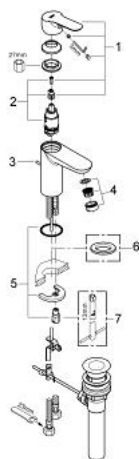

32 819 000 BAUEDGE JEDNORUČNA BATERIJA ZA UMIVAONIK 1/2" S-SIZE

PRODUCT DESCRIPTION

- Colour: chrome
- instalacija na 1 otvor
- metalna ručica
- GROHE SmoothControl 28 mm keramički mešač
- GROHE LongLife premaz
- perlator
- automatski gornji deo za sifon 1"
- fleksibilna spojna creva
- brzi instalacijski sistem

32 819 000 **BAUEDGE JEDNORUČNA BATERIJA ZA UMIVAONIK 1/2"**
S-SIZE

SPARE PARTS, аврст 2009 – now

- 1: Ručica (Spare part-nr. 46697000)
- 2: Mešač (Spare part-nr. 46580000)
- 3: Automatska šipka (Spare part-nr. 10769000)
- 4: Perlator (Spare part-nr. 13952000)
- 5: Pribor za učvršćivanje (Spare part-nr. 46249000)
- 6: Postolje (Spare part-nr. 48052000)*
- 7: Instalacioni ključ (Spare part-nr. 19017000)*