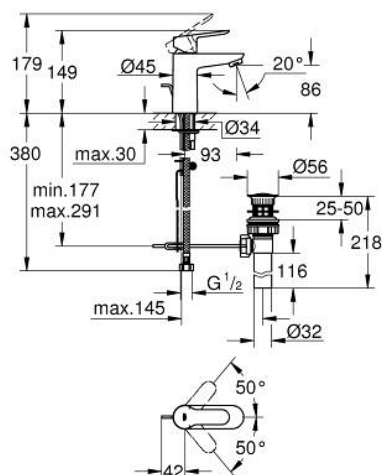

32 819 000 BAUEDGE JEDNORUČNA BATERIJA ZA UMIVAONIK 1/2" S-SIZE

PRODUCT DESCRIPTION

- Colour: chrome
- instalacija na 1 otvor
- metalna ručica
- GROHE SmoothControl 28 mm keramički mešač
- GROHE LongLife premaz
- perlator
- automatski gornji deo za sifon 1"
- fleksibilna spojna creva
- brzi instalacijski sistem

32 819 000 **BAUEDGE JEDNORUČNA BATERIJA ZA UMIVAONIK 1/2"**
S-SIZE

SPARE PARTS, аврст 2009 – now

- 1: Ručica (Spare part-nr. 46697000)
- 2: Mešač (Spare part-nr. 46580000)
- 3: Automatska šipka (Spare part-nr. 10769000)
- 4: Perlator (Spare part-nr. 13952000)
- 5: Pribor za učvršćivanje (Spare part-nr. 46249000)
- 6: Postolje (Spare part-nr. 48052000)*
- 7: Instalacioni ključ (Spare part-nr. 19017000)*