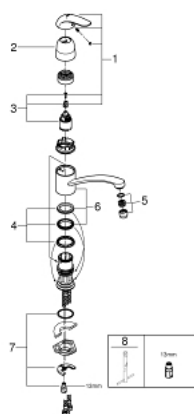

### PRODUCT DESCRIPTION

- Colour: chrome
- instalacija na 1 otvor
- GROHE LongLife premaz
- GROHE SilkMove 35 mm keramički mešač
- perlator
- podesiv limitator protoka vode
- cevasta izlivna cev
- područje rotacije 140°
- metalna ručica
- fleksibilna spojna creva
- brzi instalacijski sistem
- maximum flow rate (at 3 bar): 11.5 l/min

### SPARE PARTS, август 2016 – now

- 1: Ručica (Spare part-nr. 46644000)
- 2: Poklopac (Spare part-nr. 46608000)
- 3: Mešač (Spare part-nr. 46374000)
- 4: Set dihtunga (Spare part-nr. 46429SA0)
- 5: Perlator (Spare part-nr. 13928000)
- 6: Izlivna cev (Spare part-nr. 13205000)
- 7: Pribor za učvršćivanje (Spare part-nr. 46249000)
- 8: Instalacioni ključ (Spare part-nr. 19017000)\*