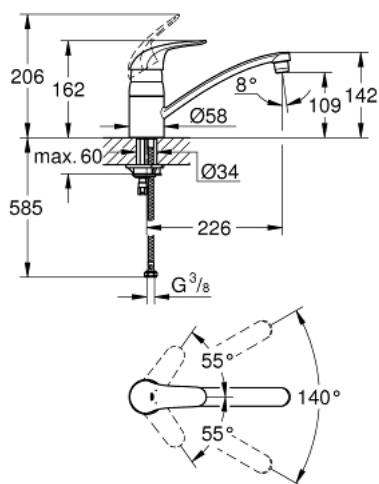

### PRODUCT DESCRIPTION

- Colour: chrome
- instalacija na 1 otvor
- GROHE LongLife premaz
- GROHE SilkMove 35 mm keramički mešač
- perlator
- podesiv limitator protoka vode
- cevasta izlivna cev
- područje rotacije 140°
- metalna ručica
- fleksibilna spojna creva
- brzi instalacijski sistem
- maximum flow rate (at 3 bar): 11.5 l/min

### SPARE PARTS, август 2016 – now

- 1: Ručica (Spare part-nr. 46644000)
- 2: Poklopac (Spare part-nr. 46608000)
- 3: Mešač (Spare part-nr. 46374000)
- 4: Set dihtunga (Spare part-nr. 46429SA0)
- 5: Perlator (Spare part-nr. 13928000)
- 6: Izlivna cev (Spare part-nr. 13205000)
- 7: Pribor za učvršćivanje (Spare part-nr. 46249000)
- 8: Instalacioni ključ (Spare part-nr. 19017000)\*