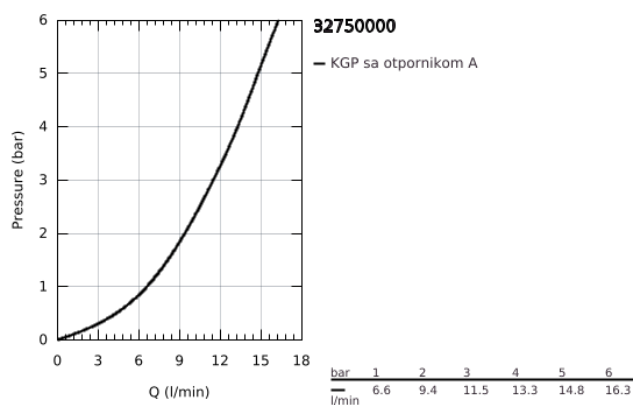

### PRODUCT DESCRIPTION

- Colour: chrome
- instalacija na 1 otvor
- GROHE LongLife premaz
- GROHE SilkMove 35 mm keramički mešač
- perlator
- podesiv limitator protoka vode
- cevasta izlivna cev
- područje rotacije 140°
- metalna ručica
- fleksibilna spojna creva
- brzi instalacijski sistem
- maximum flow rate (at 3 bar): 11.5 l/min