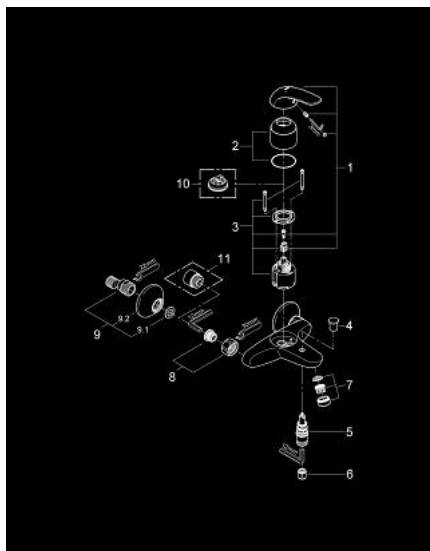

32 743 000 EUROPRO JEDNORUČNA BATERIJA ZA KADU 1/2"

PRODUCT DESCRIPTION

- Colour: chrome
- zidna ugradnja
- metalna ručica
- GROHE SilkMove 46 mm keramički mešač
- GROHE LongLife premaz
- GROHE EcoJoy tehnologija za manju potrošnju vode i savršen protok
- podesiv limitator protoka vode
- automatski prebacivač: kada/tuš
- perlator
- integrisani nepovratni ventil u izlazu za tuš 1/2"
- S-spojevi
- metalne zidne rozete
- (opciono) regulator temperature 46 308
- zaštićeno protiv povrata vode

32 743 000 EUROPRO JEDNORUČNA BATERIJA ZA KADU 1/2"

SPARE PARTS, децембар 2008 – now

- 1: Ručica (Spare part-nr. 46644000)
 - 2: Poklopac (Spare part-nr. 46578000)
 - 3: Mešač (Spare part-nr. 46048000)
 - 4: Aktivaciono dugme prebacivača (Spare part-nr. 65648000)
 - 5: Prebacivač (Spare part-nr. 65655000)
 - 6: Nepovratni ventil (Spare part-nr. 08565000)
 - 7: Perlator (Spare part-nr. 13952000)
 - 8: Spojnica sa navojem 1/2" (Spare part-nr. 45044000)
 - 9: S-spojnica (Spare part-nr. 12075000)
 - 9.1: Dichtung (Spare part-nr. 0138600M)
 - 9.2: Rozeta (Spare part-nr. 0221000M)
 - 10: Limitator temperature (Spare part-nr. 46375000)*
 - 11: Produžetak 3/4", 20 mm (Spare part-nr. 0713000M)*
- * Optional accessories