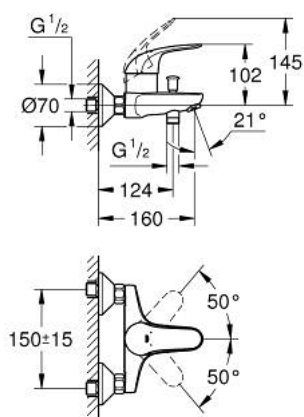

32 743 000 EUROPRO JEDNORUČNA BATERIJA ZA KADU 1/2"

PRODUCT DESCRIPTION

- Colour: chrome
- zidna ugradnja
- metalna ručica
- GROHE SilkMove 46 mm keramički mešač
- GROHE LongLife premaz
- GROHE EcoJoy tehnologija za manju potrošnju vode i savršen protok
- podesiv limitator protoka vode
- automatski prebacivač: kada/tuš
- perlator
- integrisani nepovratni ventil u izlazu za tuš 1/2"
- S-spojevi
- metalne zidne rozete
- (opciono) regulator temperature 46 308
- zaštićeno protiv povrata vode

32 743 000 EUROPRO JEDNORUČNA BATERIJA ZA KADU 1/2"

SPARE PARTS, децембар 2008 – now

- 1: Ručica (Spare part-nr. 46644000)
 - 2: Poklopac (Spare part-nr. 46578000)
 - 3: Mešač (Spare part-nr. 46048000)
 - 4: Aktivaciono dugme prebacivača (Spare part-nr. 65648000)
 - 5: Prebacivač (Spare part-nr. 65655000)
 - 6: Nepovratni ventil (Spare part-nr. 08565000)
 - 7: Perlator (Spare part-nr. 13952000)
 - 8: Spojnica sa navojem 1/2" (Spare part-nr. 45044000)
 - 9: S-spojnica (Spare part-nr. 12075000)
 - 9.1: Dichtung (Spare part-nr. 0138600M)
 - 9.2: Rozeta (Spare part-nr. 0221000M)
 - 10: Limitator temperature (Spare part-nr. 46375000)*
 - 11: Produžetak 3/4", 20 mm (Spare part-nr. 0713000M)*
- * Optional accessories