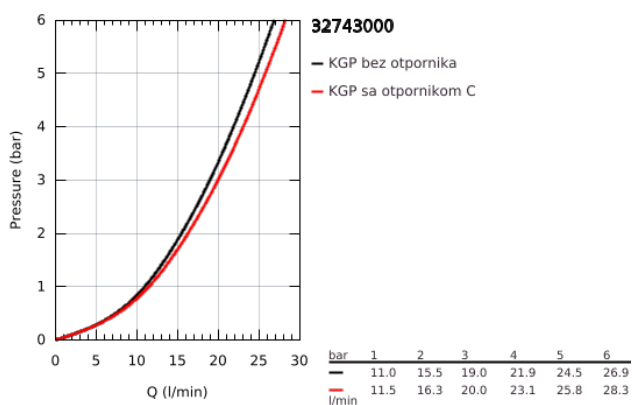

32 743 000 EUROPRO JEDNORUČNA BATERIJA ZA KADU 1/2"

PRODUCT DESCRIPTION

- Colour: chrome
- zidna ugradnja
- metalna ručica
- GROHE SilkMove 46 mm keramički mešač
- GROHE LongLife premaz
- GROHE EcoJoy tehnologija za manju potrošnju vode i savršen protok
- podesiv limitator protoka vode
- automatski prebacivač: kada/tuš
- perlator
- integrisani nepovratni ventil u izlazu za tuš 1/2"
- S-spojevi
- metalne zidne rozete
- (opciono) regulator temperature 46 308
- zaštićeno protiv povrata vode