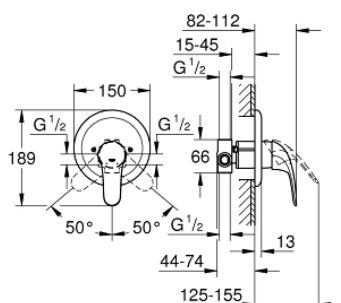

32 742 000 EUROPRO JEDNORUČNA BATERIJA ZA TUŠ

PRODUCT DESCRIPTION

- Colour: chrome
- ugradna instalacija
- GROHE SilkMove 46 mm keramički mešač
- GROHE LongLife premaz
- sastoji se od:
- set za završnu instalaciju (19 378 000)
- ugradno telo (33 964)
- metalna ručica
- rozeta i zaptivač
- metalne zidne rozete
- pričvršćeno vijkom
- (opciono) regulator temperature 46 308

32 742 000 EUROPRO JEDNORUČNA BATERIJA ZA TUŠ

SPARE PARTS, децембар 2008 – now

- 1: Ručica (Spare part-nr. 46644000)
- 2: Rozeta (Spare part-nr. 46469000)
- 2.1: Set navoja (Spare part-nr. 46088000)
- 3: Poklopac (Spare part-nr. 02693000)
- 4: Mešač (Spare part-nr. 46048000)
- 5: Limitator temperature (Spare part-nr. 46308000)*
- 6: Produžni set (Spare part-nr. 46191000)*
- 7: Produžni set (Spare part-nr. 46343000)*