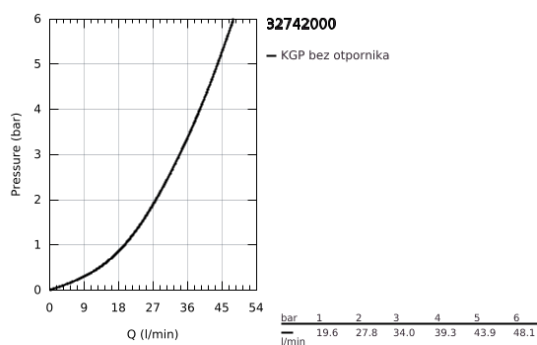

32 742 000 EUROPRO JEDNORUČNA BATERIJA ZA TUŠ

PRODUCT DESCRIPTION

- Colour: chrome
- ugradna instalacija
- GROHE SilkMove 46 mm keramički mešač
- GROHE LongLife premaz
- sastoji se od:
- set za završnu instalaciju (19 378 000)
- ugradno telo (33 964)
- metalna ručica
- rozeta i zaptivač
- metalne zidne rozete
- pričvršćeno vijkom
- (opciono) regulator temperature 46 308