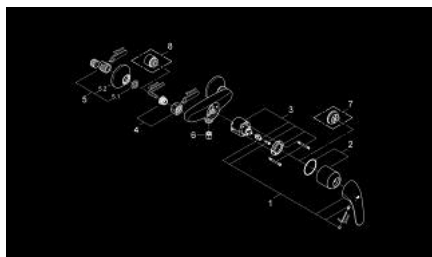

32 740 000 EUROPRO JEDNORUČNA BATERIJA ZA TUŠ 1/2"

PRODUCT DESCRIPTION

- Colour: chrome
- zidna ugradnja
- metalna ručica
- GROHE SilkMove 46 mm keramički mešač
- GROHE LongLife premaz
- podesiv limitator protoka vode
- izlaz za tuš na dnu 1/2" s integrisanim nepovratnim ventilom
- S-spojevi
- metalne zidne rozete
- opcioni regulator temperature
- zaštićeno protiv povrata vode

32 740 000 EUROPRO JEDNORUČNA BATERIJA ZA TUŠ 1/2"

SPARE PARTS, децембар 2008 – now

- 1: Ručica (Spare part-nr. 46644000)
- 2: Poklopac (Spare part-nr. 46597000)
- 3: Mešač (Spare part-nr. 46048000)
- 4: Spojnica sa navojem 1/2" (Spare part-nr. 45044000)
- 5: S-spojnica (Spare part-nr. 12075000)
- 5.1: Dichtung (Spare part-nr. 0138600M)
- 5.2: Rozeta (Spare part-nr. 0221000M)
- 6: Nepovratni ventil (Spare part-nr. 08565000)
- 7: Limitator temperature (Spare part-nr. 46375000)*
- 8: Produžetak 3/4", 20 mm (Spare part-nr. 0713000M)*