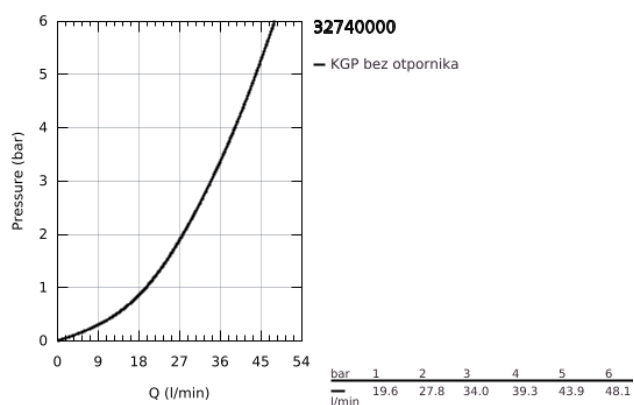

32 740 000 EUROPRO JEDNORUČNA BATERIJA ZA TUŠ 1/2"

PRODUCT DESCRIPTION

- Colour: chrome
- zidna ugradnja
- metalna ručica
- GROHE SilkMove 46 mm keramički mešač
- GROHE LongLife premaz
- podesiv limitator protoka vode
- izlaz za tuš na dnu 1/2" s integrisanim nepovratnim ventilom
- S-spojevi
- metalne zidne rozete
- opcioni regulator temperature
- zaštićeno protiv povrata vode