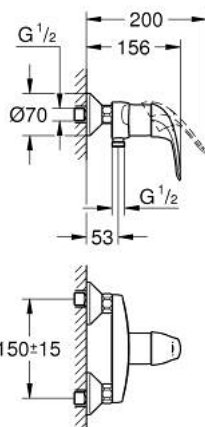

32 740 000 EUROPRO JEDNORUČNA BATERIJA ZA TUŠ 1/2"

PRODUCT DESCRIPTION

- Colour: chrome
- zidna ugradnja
- metalna ručica
- GROHE SilkMove 46 mm keramički mešač
- GROHE LongLife premaz
- podesiv limitator protoka vode
- izlaz za tuš na dnu 1/2" s integrisanim nepovratnim ventilom
- S-spojevi
- metalne zidne rozete
- opcioni regulator temperature
- zaštićeno protiv povrata vode

32 740 000 EUROPRO JEDNORUČNA BATERIJA ZA TUŠ 1/2"

SPARE PARTS, децембар 2008 – now

- 1: Ručica (Spare part-nr. 46644000)
- 2: Poklopac (Spare part-nr. 46597000)
- 3: Mešač (Spare part-nr. 46048000)
- 4: Spojnica sa navojem 1/2" (Spare part-nr. 45044000)
- 5: S-spojnica (Spare part-nr. 12075000)
- 5.1: Dichtung (Spare part-nr. 0138600M)
- 5.2: Rozeta (Spare part-nr. 0221000M)
- 6: Nepovratni ventil (Spare part-nr. 08565000)
- 7: Limitator temperature (Spare part-nr. 46375000)*
- 8: Produžetak 3/4", 20 mm (Spare part-nr. 0713000M)*