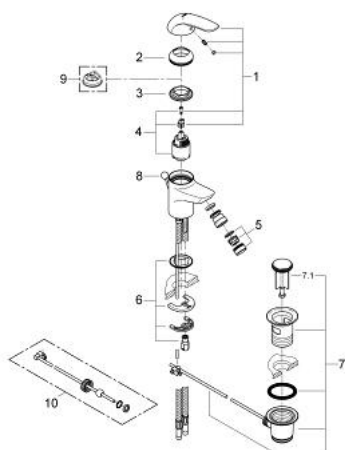

32 737 000 **EUROPRO JEDNORUČNA BATERIJA ZA BIDE 1/2"**
S-SIZE

PRODUCT DESCRIPTION

- Colour: chrome
- instalacija na 1 otvor
- metalna ručica
- GROHE SilkMove 35 mm keramički mešač
- GROHE LongLife premaz
- limitator protoka 9 l/min.
- brzi instalacijski sistem
- perlator sa kuglastim zglobom
- automatski gornji deo za sifon 1 1/4"
- fleksibilna spojna creva
- (opciono) regulator temperature 46 375
- akustična grupa I koja se slaže sa DIN 4109

32 737 000 **EUROPRO JEDNORUČNA BATERIJA ZA BIDE 1/2"**
S-SIZE

SPARE PARTS, децембар 2008 – now

- 1: Ručica (Spare part-nr. 46644000)
- 2: Poklopac (Spare part-nr. 46436000)
- 3: Spojni navoj (Spare part-nr. 46460000)
- 4: Mešač (Spare part-nr. 46374000)
- 5: Ekonomični perlator (Spare part-nr. 13951000)
- 6: Pribor za učvršćivanje (Spare part-nr. 46645000)
- 7: Set za odliv otpadne vode (Spare part-nr. 28915000)
- 7.1: Utikač (Spare part-nr. 45210000)
- 8: Automatska šipka (Spare part-nr. 06329000)
- 9: Limitator temperature (Spare part-nr. 46375000)*
- 10: Noseća osovina (Spare part-nr. 07341000)*