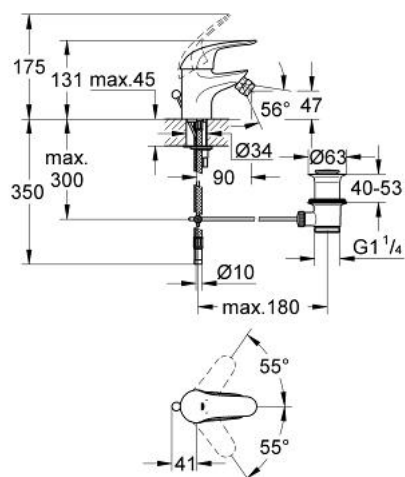

32 737 000 **EUROPRO JEDNORUČNA BATERIJA ZA BIDE 1/2"**
S-SIZE

PRODUCT DESCRIPTION

- Colour: chrome
- instalacija na 1 otvor
- metalna ručica
- GROHE SilkMove 35 mm keramički mešač
- GROHE LongLife premaz
- limitator protoka 9 l/min.
- brzi instalacijski sistem
- perlator sa kuglastim zglobom
- automatski gornji deo za sifon 1 1/4"
- fleksibilna spojna creva
- (opciono) regulator temperature 46 375
- akustična grupa I koja se slaže sa DIN 4109

32 737 000 **EUROPRO JEDNORUČNA BATERIJA ZA BIDE 1/2"**
S-SIZE

SPARE PARTS, децембар 2008 – now

- 1: Ručica (Spare part-nr. 46644000)
- 2: Poklopac (Spare part-nr. 46436000)
- 3: Spojni navoj (Spare part-nr. 46460000)
- 4: Mešač (Spare part-nr. 46374000)
- 5: Ekonomični perlator (Spare part-nr. 13951000)
- 6: Pribor za učvršćivanje (Spare part-nr. 46645000)
- 7: Set za odliv otpadne vode (Spare part-nr. 28915000)
- 7.1: Utikač (Spare part-nr. 45210000)
- 8: Automatska šipka (Spare part-nr. 06329000)
- 9: Limitator temperature (Spare part-nr. 46375000)*
- 10: Noseća osovina (Spare part-nr. 07341000)*