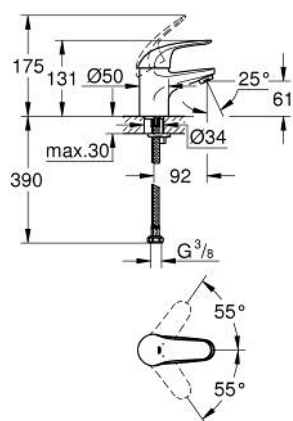

32 734 000 EUROPRO JEDNORUČNA BATERIJA ZA UMIVAONIK 1/2" S-SIZE

PRODUCT DESCRIPTION

- Colour: chrome
- instalacija na 1 otvor
- metalna ručica
- GROHE SilkMove 35 mm keramički mešač
- GROHE LongLife premaz
- brzi instalacijski sistem
- perlator
- glatko telo
- fleksibilna spojna creva
- (opciono) regulator temperature 46 375

32 734 000 EUROPRO JEDNORUČNA BATERIJA ZA UMIVAONIK 1/2" S-SIZE

SPARE PARTS, jyl 2017 – now

- 1: Ručica (Spare part-nr. 46644000)
- 2: Poklopac (Spare part-nr. 46436000)
- 3: Spojni navoj (Spare part-nr. 46460000)
- 4: Mešač (Spare part-nr. 46374000)
- 5: Ekonomični perlator (Spare part-nr. 13951000)
- 6: Pribor za učvršćivanje (Spare part-nr. 46671000)
- 7: Limitator temperature (Spare part-nr. 46375000)*
- 8: Instalacioni ključ (Spare part-nr. 19017000)*
- 9: Gedor ključ (Spare part-nr. 19332000)*