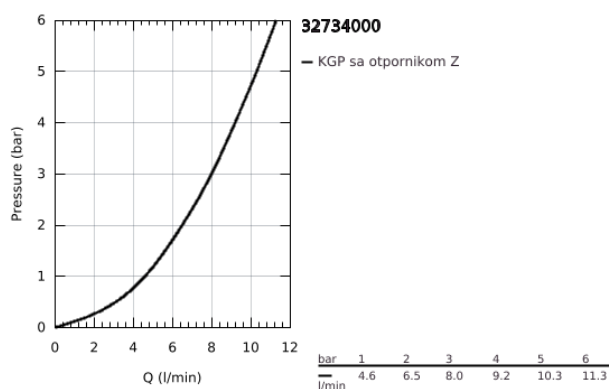

32 734 000 EUROPRO JEDNORUČNA BATERIJA ZA UMIVAONIK 1/2" S-SIZE

PRODUCT DESCRIPTION

- Colour: chrome
- instalacija na 1 otvor
- metalna ručica
- GROHE SilkMove 35 mm keramički mešač
- GROHE LongLife premaz
- brzi instalacijski sistem
- perlator
- glatko telo
- fleksibilna spojna creva
- (opciono) regulator temperature 46 375