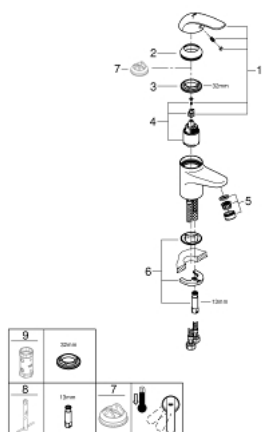

32 734 000 EUROPRO JEDNORUČNA BATERIJA ZA UMIVAONIK 1/2" S-SIZE

PRODUCT DESCRIPTION

- Colour: chrome
- instalacija na 1 otvor
- metalna ručica
- GROHE SilkMove 35 mm keramički mešač
- GROHE LongLife premaz
- brzi instalacijski sistem
- perlator
- glatko telo
- fleksibilna spojna creva
- (opciono) regulator temperature 46 375

32 734 000 EUROPRO JEDNORUČNA BATERIJA ZA UMIVAONIK 1/2" S-SIZE

SPARE PARTS, jyl 2017 – now

- 1: Ručica (Spare part-nr. 46644000)
- 2: Poklopac (Spare part-nr. 46436000)
- 3: Spojni navoj (Spare part-nr. 46460000)
- 4: Mešač (Spare part-nr. 46374000)
- 5: Ekonomični perlator (Spare part-nr. 13951000)
- 6: Pribor za učvršćivanje (Spare part-nr. 46671000)
- 7: Limitator temperature (Spare part-nr. 46375000)*
- 8: Instalacioni ključ (Spare part-nr. 19017000)*
- 9: Gedor ključ (Spare part-nr. 19332000)*