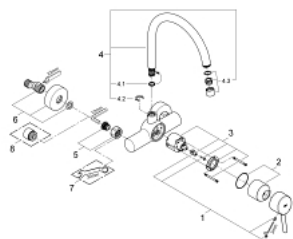

32 667 001 **CONCETTO JEDNORUČNA BATERIJA ZA SUDOPERU**

PRODUCT DESCRIPTION

- Colour: chrome
- zidna ugradnja
- GROHE LongLife premaz
- GROHE SilkMove 46 mm keramički mešač
- perlator
- podesiv limitator protoka vode
- cevasta izlivna cev, područje rotacije 360°
- projection 280 mm
- S-spojevi
- maximum flow rate (at 3 bar): 13.5 l/min

32 667 001 **CONCETTO JEDNORUČNA BATERIJA ZA SUDOPERU**

SPARE PARTS, март 2010 – now

- 1: Ručica (Spare part-nr. 46723000)
- 2: Poklopac (Spare part-nr. 46578000)
- 3: Mešač (Spare part-nr. 46048000)
- 4: Izlivna cev (Spare part-nr. 13266000)
- 4.1: O-prsten (Spare part-nr. 0128500M)
- 4.2: Sigurnosni prsten (Spare part-nr. 0485300M)
- 4.3: Perlator (Spare part-nr. 06574000)
- 4.3: Perlator (Spare part-nr. 13935000)
- 5: Spojnica sa navojem 1/2" (Spare part-nr. 45044000)
- 6: S-spojnica (Spare part-nr. 12662000)
- 7: Specijalni ključ (Spare part-nr. 19377000)*
- 8: Produžetak 3/4", 20 mm (Spare part-nr. 0713000M)*