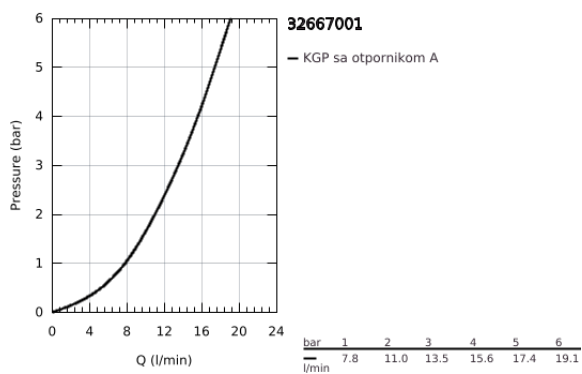

32 667 001 **CONCETTO JEDNORUČNA BATERIJA ZA SUDOPERU**

PRODUCT DESCRIPTION

- Colour: chrome
- zidna ugradnja
- GROHE LongLife premaz
- GROHE SilkMove 46 mm keramički mešač
- perlator
- podesiv limitator protoka vode
- cevasta izlivna cev, područje rotacije 360°
- projection 280 mm
- S-spojevi
- maximum flow rate (at 3 bar): 13.5 l/min