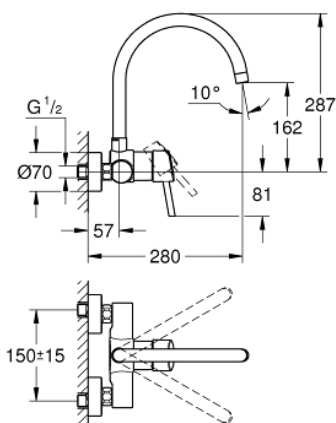

32 667 001 **CONCETTO JEDNORUČNA BATERIJA ZA SUDOPERU**

PRODUCT DESCRIPTION

- Colour: chrome
- zidna ugradnja
- GROHE LongLife premaz
- GROHE SilkMove 46 mm keramički mešač
- perlator
- podesiv limitator protoka vode
- cevasta izlivna cev, područje rotacije 360°
- projection 280 mm
- S-spojevi
- maximum flow rate (at 3 bar): 13.5 l/min

32 667 001 **CONCETTO JEDNORUČNA BATERIJA ZA SUDOPERU**

SPARE PARTS, март 2010 – now

- 1: Ručica (Spare part-nr. 46723000)
- 2: Poklopac (Spare part-nr. 46578000)
- 3: Mešač (Spare part-nr. 46048000)
- 4: Izlivna cev (Spare part-nr. 13266000)
- 4.1: O-prsten (Spare part-nr. 0128500M)
- 4.2: Sigurnosni prsten (Spare part-nr. 0485300M)
- 4.3: Perlator (Spare part-nr. 06574000)
- 4.3: Perlator (Spare part-nr. 13935000)
- 5: Spojnica sa navojem 1/2" (Spare part-nr. 45044000)
- 6: S-spojnica (Spare part-nr. 12662000)
- 7: Specijalni ključ (Spare part-nr. 19377000)*
- 8: Produžetak 3/4", 20 mm (Spare part-nr. 0713000M)*