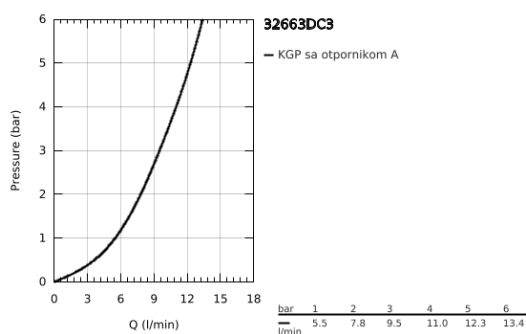

32 663 DC3 CONCETTO JEDNORUČNA BATERIJA ZA SUDOPERU

PRODUCT DESCRIPTION

- Colour: supersteel
- visoka izlivna cev
- instalacija na 1 otvor
- GROHE LongLife premaz
- GROHE SilkMove 35 mm keramički mešač
- Pull-Out spout for greater flexibility
- Easy Docking Function guarantees easy retraction and smooth docking back to the starting position
- izolisani unutarnji tokovi vode - ne sadrži nikal i olovo
- perlator na izvlačenje
- podesiv limitator protoka vode
- cevasta izlivna cev, područje rotacije 360°
- zaštićeno protiv povrata vode
- fleksibilna spojna creva
-
- maximum flow rate (at 3 bar): 9.5 l/min