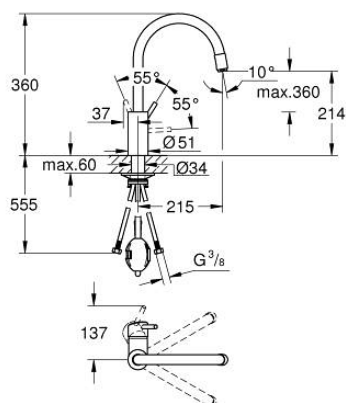

32 663 DC3 CONCETTO JEDNORUČNA BATERIJA ZA SUDOPERU

PRODUCT DESCRIPTION

- Colour: supersteel
- visoka izlivna cev
- instalacija na 1 otvor
- GROHE LongLife premaz
- GROHE SilkMove 35 mm keramički mešač
- Pull-Out spout for greater flexibility
- Easy Docking Function guarantees easy retraction and smooth docking back to the starting position
- izolisani unutarnji tokovi vode - ne sadrži nikal i olovo
- perlator na izvlačenje
- podesiv limitator protoka vode
- cevasta izlivna cev, područje rotacije 360°
- zaštićeno protiv povrata vode
- fleksibilna spojna creva
-
- maximum flow rate (at 3 bar): 9.5 l/min

32 663 DC3 **CONCETTO JEDNORUČNA BATERIJA ZA SUDOPERU**

SPARE PARTS, март 2023 – now

- 1: Ručica (Spare part-nr. 46754DC0)
 - 2: Mešač (Spare part-nr. 46374000)
 - 3: Hose for sink mixer with pull-out dual spray or mousseur (Spare part-nr. 48293000)
 - 4: Odvodna cev na izvlačenje (Spare part-nr. 46757DC0)
 - 4.1: Perlator (Spare part-nr. 13929DC0)
 - 4.2: Nepovratni ventil (Spare part-nr. 08565000)
 - 5: Sklop za učvršćivanje držača (Spare part-nr. 48384000)
 - 6: Potporna ploča (Spare part-nr. 05334000)
 - 7: Gedor ključ (Spare part-nr. 19332000)*
- * Optional accessories