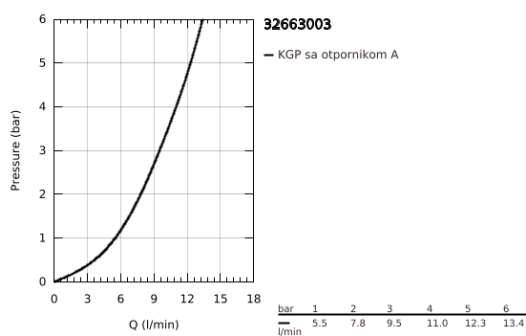

32 663 003 **CONCETTO JEDNORUČNA BATERIJA ZA SUDOPERU**

PRODUCT DESCRIPTION

- Colour: chrome
- visoka izlivna cev
- instalacija na 1 otvor
- GROHE LongLife premaz
- GROHE SilkMove 35 mm keramički mešač
- Pull-Out spout for greater flexibility
- Easy Docking Function guarantees easy retraction and smooth docking back to the starting position
- izolisani unutarnji tokovi vode - ne sadrži nikal i olovo
- perlator na izvlačenje
- podesiv limitator protoka vode
- cevasta izlivna cev, područje rotacije 360°
- zaštićeno protiv povrata vode
- fleksibilna spojna creva
-
- maximum flow rate (at 3 bar): 9.5 l/min