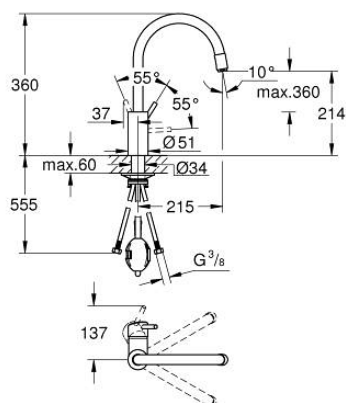

32 663 003 **CONCETTO JEDNORUČNA BATERIJA ZA SUDOPERU**

PRODUCT DESCRIPTION

- Colour: chrome
- visoka izlivna cev
- instalacija na 1 otvor
- GROHE LongLife premaz
- GROHE SilkMove 35 mm keramički mešač
- Pull-Out spout for greater flexibility
- Easy Docking Function guarantees easy retraction and smooth docking back to the starting position
- izolisani unutarnji tokovi vode - ne sadrži nikal i olovo
- perlator na izvlačenje
- podesiv limitator protoka vode
- cevasta izlivna cev, područje rotacije 360°
- zaštićeno protiv povrata vode
- fleksibilna spojna creva
-
- maximum flow rate (at 3 bar): 9.5 l/min

32 663 003 **CONCETTO JEDNORUČNA BATERIJA ZA SUDOPERU**

SPARE PARTS, март 2023 – now

- 1: Ručica (Spare part-nr. 46754000)
 - 2: Mešač (Spare part-nr. 46374000)
 - 3: Hose for sink mixer with pull-out dual spray or mousseur (Spare part-nr. 48293000)
 - 4: Odvodna cev na izvlačenje (Spare part-nr. 46757000)
 - 4.1: Perlator (Spare part-nr. 13929000)
 - 4.2: Nepovratni ventil (Spare part-nr. 08565000)
 - 5: Sklop za učvršćivanje držača (Spare part-nr. 48384000)
 - 6: Potporna ploča (Spare part-nr. 05334000)
 - 7: Gedor ključ (Spare part-nr. 19332000)*
- * Optional accessories