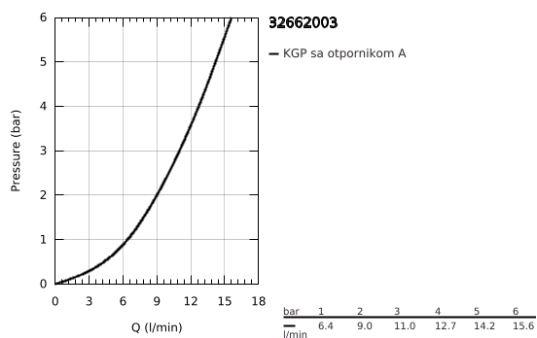

32 662 003 **CONCETTO JEDNORUČNA BATERIJA ZA SUDOPERU**

PRODUCT DESCRIPTION

- Colour: chrome
- visoka izlivna cev
- instalacija na 1 otvor
- GROHE SilkMove 35 mm keramički mešač
- GROHE LongLife premaz
- izolisani unutarnji tokovi vode - ne sadrži nikal i olovo
- perlator
- podesiv limitator protoka vode
- cevasta izlivna cev
- područje rotacije moguće odabrati: 0° / 150°
- fleksibilna spojna creva
-
- maximum flow rate (at 3 bar): 13 l/min
- NF odobreno