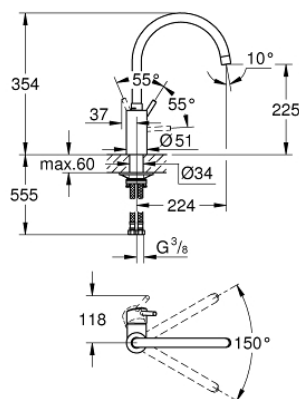

32 662 003 **CONCETTO JEDNORUČNA BATERIJA ZA SUDOPERU**

PRODUCT DESCRIPTION

- Colour: chrome
- visoka izlivna cev
- instalacija na 1 otvor
- GROHE SilkMove 35 mm keramički mešač
- GROHE LongLife premaz
- izolisani unutarnji tokovi vode - ne sadrži nikal i olovo
- perlator
- podesiv limitator protoka vode
- cevasta izlivna cev
- područje rotacije moguće odabrati: 0° / 150°
- fleksibilna spojna creva
-
- maximum flow rate (at 3 bar): 13 l/min
- NF odobreno

32 662 003 **CONCETTO JEDNORUČNA BATERIJA ZA SUDOPERU**

SPARE PARTS, април 2020 – now

- 1: Ručica (Spare part-nr. 46754000)
- 2: Perlator (Spare part-nr. 48418000)
- 3: Mešač (Spare part-nr. 46589000)
- 4: Sigurnosni prsten (Spare part-nr. 48420000)
- 5: O-prsten (Spare part-nr. 0128500M)
- 6: Mounting set (Spare part-nr. 48477000)
- 7: Gedor ključ (Spare part-nr. 19332000)*