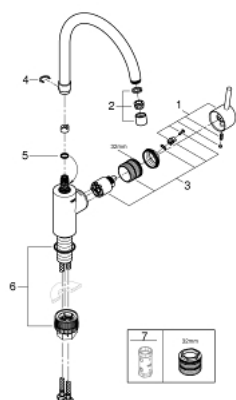

32 662 003 **CONCETTO JEDNORUČNA BATERIJA ZA SUDOPERU**

PRODUCT DESCRIPTION

- Colour: chrome
- visoka izlivna cev
- instalacija na 1 otvor
- GROHE SilkMove 35 mm keramički mešač
- GROHE LongLife premaz
- izolisani unutarnji tokovi vode - ne sadrži nikal i olovo
- perlator
- podesiv limitator protoka vode
- cevasta izlivna cev
- područje rotacije moguće odabrati: 0° / 150°
- fleksibilna spojna creva
-
- maximum flow rate (at 3 bar): 13 l/min
- NF odobreno

32 662 003 **CONCETTO JEDNORUČNA BATERIJA ZA SUDOPERU**

SPARE PARTS, април 2020 – now

- 1: Ručica (Spare part-nr. 46754000)
- 2: Perlator (Spare part-nr. 48418000)
- 3: Mešač (Spare part-nr. 46589000)
- 4: Sigurnosni prsten (Spare part-nr. 48420000)
- 5: O-prsten (Spare part-nr. 0128500M)
- 6: Mounting set (Spare part-nr. 48477000)
- 7: Gedor ključ (Spare part-nr. 19332000)*