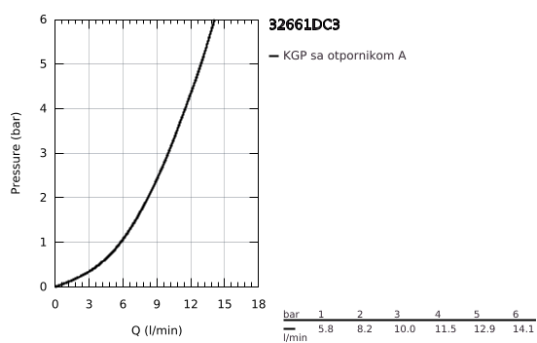

## 32 661 DC3 **CONCETTO JEDNORUČNA BATERIJA ZA SUDOPERU**

### PRODUCT DESCRIPTION

- Colour: supersteel
- visoka izlivna cev
- instalacija na 1 otvor
- GROHE LongLife premaz
- GROHE SilkMove 35 mm keramički mešač
- izolisani unutarnji tokovi vode - ne sadrži nikal i olovo
- perlator
- podesiv limitator protoka vode
- cevasta izlivna cev, područje rotacije 150°
- fleksibilna spojna creva
- 
- maximum flow rate (at 3 bar): 10 l/min