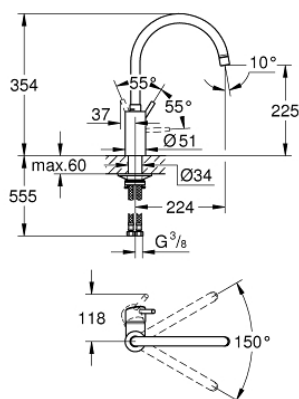

## 32 661 DC3 **CONCETTO JEDNORUČNA BATERIJA ZA SUDOPERU**

### PRODUCT DESCRIPTION

- Colour: supersteel
- visoka izlivna cev
- instalacija na 1 otvor
- GROHE LongLife premaz
- GROHE SilkMove 35 mm keramički mešač
- izolisani unutarnji tokovi vode - ne sadrži nikal i olovo
- perlator
- podesiv limitator protoka vode
- cevasta izlivna cev, područje rotacije 150°
- fleksibilna spojna creva
- 
- maximum flow rate (at 3 bar): 10 l/min

### **SPARE PARTS**, јун 2020 – now

- 1: Ručica (Spare part-nr. 46754DC0)
  - 2: Perlator (Spare part-nr. 48418DC0)
  - 3: Mešač (Spare part-nr. 46374000)
  - 4: Mounting set (Spare part-nr. 48477000)
  - 5: Gedor ključ (Spare part-nr. 19332000)\*
- \* Optional accessories