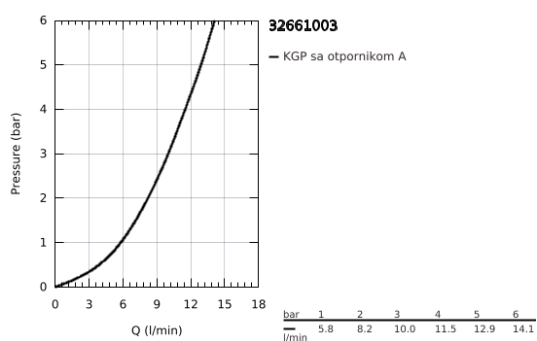

32 661 003 **CONCETTO JEDNORUČNA BATERIJA ZA SUDOPERU**

PRODUCT DESCRIPTION

- Colour: chrome
- visoka izlivna cev
- instalacija na 1 otvor
- GROHE LongLife premaz
- GROHE SilkMove 35 mm keramički mešač
- izolisani unutarnji tokovi vode - ne sadrži nikal i olovo
- perlator
- podesiv limitator protoka vode
- cevasta izlivna cev, područje rotacije 150°
- fleksibilna spojna creva
-
- maximum flow rate (at 3 bar): 10 l/min