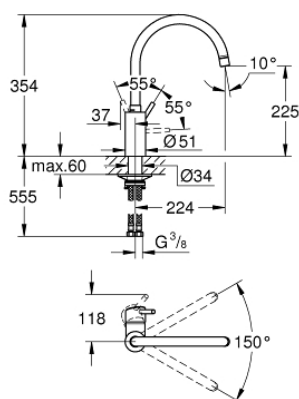

32 661 003 **CONCETTO JEDNORUČNA BATERIJA ZA SUDOPERU**

PRODUCT DESCRIPTION

- Colour: chrome
- visoka izlivna cev
- instalacija na 1 otvor
- GROHE LongLife premaz
- GROHE SilkMove 35 mm keramički mešač
- izolisani unutarnji tokovi vode - ne sadrži nikal i olovo
- perlator
- podesiv limitator protoka vode
- cevasta izlivna cev, područje rotacije 150°
- fleksibilna spojna creva
-
- maximum flow rate (at 3 bar): 10 l/min

32 661 003 **CONCETTO JEDNORUČNA BATERIJA ZA SUDOPERU**

SPARE PARTS, јун 2020 – now

- 1: Ručica (Spare part-nr. 46754000)
 - 2: Perlator (Spare part-nr. 48418000)
 - 3: Mešač (Spare part-nr. 46374000)
 - 4: Mounting set (Spare part-nr. 48477000)
 - 5: Gedor ključ (Spare part-nr. 19332000)*
- * Optional accessories