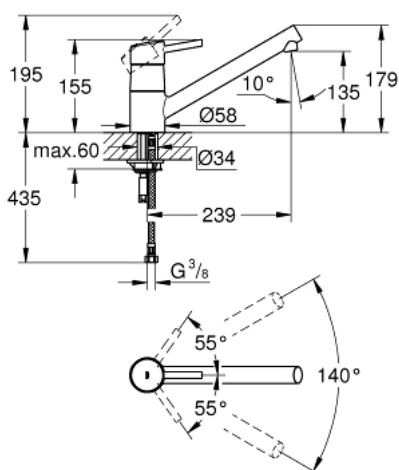

32 659 001 CONCETTO JEDNORUČNA BATERIJA ZA SUDOPERU

PRODUCT DESCRIPTION

- Colour: chrome
- niska izlivna cev
- instalacija na 1 otvor
- GROHE LongLife premaz
- GROHE SilkMove 35 mm keramički mešač
- perlator
- podesiv limitator protoka vode
- rotaciona izlivna cev
- područje rotacije 140°
- fleksibilna spojna creva
- brzi instalacijski sistem
- maximum flow rate (at 3 bar): 13 l/min

32 659 001 **CONCETTO JEDNORUČNA BATERIJA ZA SUDOPERU**

SPARE PARTS, август 2018 – now

- 1: Ručica (Spare part-nr. 46723000)
- 2: Poklopac (Spare part-nr. 46601000)
- 3: Mešač (Spare part-nr. 46374000)
- 4: Perlator (Spare part-nr. 06574000)
- 5: Set dihtunga (Spare part-nr. 46429SA0)
- 6: Pribor za učvršćivanje (Spare part-nr. 46249000)
- 7: Potporna ploča (Spare part-nr. 05334000)
- 8: Instalacioni ključ (Spare part-nr. 19017000)*