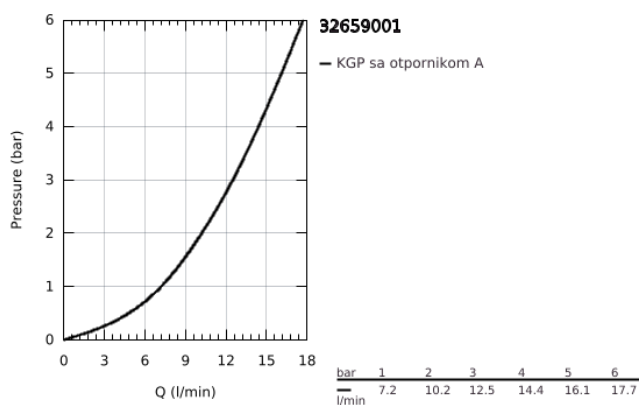

32 659 001 CONCETTO JEDNORUČNA BATERIJA ZA SUDOPERU

PRODUCT DESCRIPTION

- Colour: chrome
- niska izlivna cev
- instalacija na 1 otvor
- GROHE LongLife premaz
- GROHE SilkMove 35 mm keramički mešač
- perlator
- podesiv limitator protoka vode
- rotaciona izlivna cev
- područje rotacije 140°
- fleksibilna spojna creva
- brzi instalacijski sistem
- maximum flow rate (at 3 bar): 13 l/min