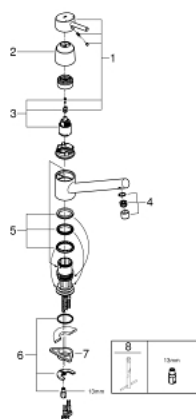

32 659 001 CONCETTO JEDNORUČNA BATERIJA ZA SUDOPERU

PRODUCT DESCRIPTION

- Colour: chrome
- niska izlivna cev
- instalacija na 1 otvor
- GROHE LongLife premaz
- GROHE SilkMove 35 mm keramički mešač
- perlator
- podesiv limitator protoka vode
- rotaciona izlivna cev
- područje rotacije 140°
- fleksibilna spojna creva
- brzi instalacijski sistem
- maximum flow rate (at 3 bar): 13 l/min

32 659 001 **CONCETTO JEDNORUČNA BATERIJA ZA SUDOPERU**

SPARE PARTS, август 2018 – now

- 1: Ručica (Spare part-nr. 46723000)
- 2: Poklopac (Spare part-nr. 46601000)
- 3: Mešač (Spare part-nr. 46374000)
- 4: Perlator (Spare part-nr. 06574000)
- 5: Set dihtunga (Spare part-nr. 46429SA0)
- 6: Pribor za učvršćivanje (Spare part-nr. 46249000)
- 7: Potporna ploča (Spare part-nr. 05334000)
- 8: Instalacioni ključ (Spare part-nr. 19017000)*