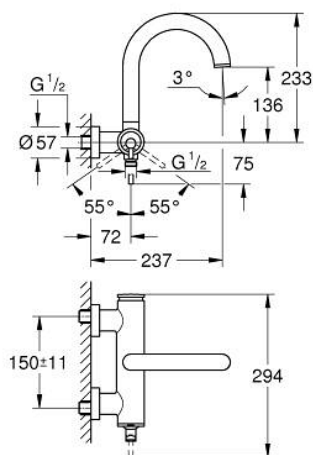

## 32 652 AL3 ATRIO JEDNORUČNA BATERIJA ZA KADU 1/2"

## 32 652 AL3 ATRIO JEDNORUČNA BATERIJA ZA KADU 1/2"

**SPARE PARTS**, април 2017 – now

- 1: Mešač (Spare part-nr. 46374000)
  - 2: Prebacivač (Spare part-nr. 48405AL0)
  - 3: Nepovratni ventil (Spare part-nr. 08565000)
  - 4: Perlator (Spare part-nr. 13926000)
  - 5: Gedor ključ (Spare part-nr. 19332000)\*
- \* Optional accessories