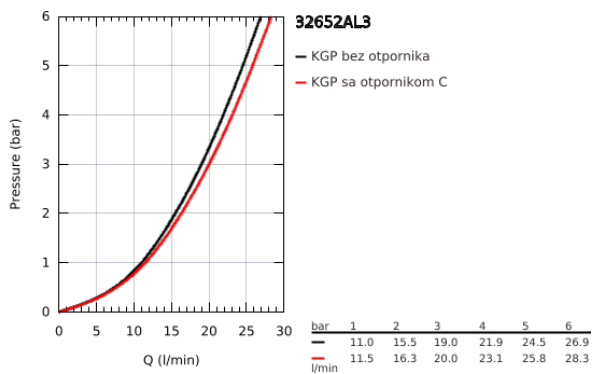

## 32 652 AL3 ATRIO JEDNORUČNA BATERIJA ZA KADU 1/2"

### PRODUCT DESCRIPTION

- Colour: brushed hard graphite
- GROHE LongLife premaz