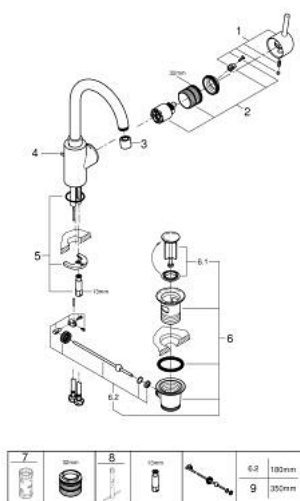

32 629 002 CONCETTO JEDNORUČNA BATERIJA ZA LAVABO 1/2" L-VELIČINA

PRODUCT DESCRIPTION

- Colour: chrome
- instalacija na 1 otvor
- metalna ručica
- skriveno pričvršćenje ručice
- GROHE SilkMove 35 mm keramički mešač
- podesiv limitator protoka vode
- GROHE LongLife premaz
- izolisani unutarnji tokovi vode - ne sadrži nikal i olovo
- GROHE FastFixation instalacijski sistem
- perlator
- cevasta izlivna cev
- sa ograničenjem zaustavljanja
- automatski gornji deo za sifon 1 1/4"
- fleksibilna spojna creva
- (opcionij) regulator temperature 46 375
- min. preporučeni pritisak 1.0 bar

32 629 002 CONCETTO JEDNORUČNA BATERIJA ZA LAVABO 1/2" L-VELIČINA

SPARE PARTS, avryct 2017 – now

- 1: Ručica (Spare part-nr. 46754000)
- 2: Mešač (Spare part-nr. 46374000)
- 3: Perlator (Spare part-nr. 48418000)
- 4: Automatska šipka (Spare part-nr. 46739000)
- 5: Pribor za učvršćivanje (Spare part-nr. 46671000)
- 6: Set za odliv otpadne vode 1 1/4" (Spare part-nr. 28910000)
- 6.1: Utikač (Spare part-nr. 07182000)
- 6.2: Noseća osovina (Spare part-nr. 07052000)
- 7: Gedor ključ (Spare part-nr. 19332000)*
- 8: Instalacioni ključ (Spare part-nr. 19017000)*
- 9: Noseća osovina (Spare part-nr. 07341000)*