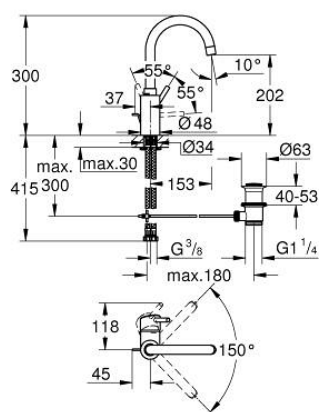

32 629 002 CONCETTO JEDNORUČNA BATERIJA ZA LAVABO 1/2" L-VELIČINA

PRODUCT DESCRIPTION

- Colour: chrome
- instalacija na 1 otvor
- metalna ručica
- skriveno pričvršćenje ručice
- GROHE SilkMove 35 mm keramički mešač
- podesiv limitator protoka vode
- GROHE LongLife premaz
- izolisani unutarnji tokovi vode - ne sadrži nikal i olovo
- GROHE FastFixation instalacijski sistem
- perlator
- cevasta izlivna cev
- sa ograničenjem zaustavljanja
- automatski gornji deo za sifon 1 1/4"
- fleksibilna spojna creva
- (opcionij) regulator temperature 46 375
- min. preporučeni pritisak 1.0 bar

32 629 002 CONCETTO JEDNORUČNA BATERIJA ZA LAVABO 1/2" L-VELIČINA

SPARE PARTS, avryct 2017 – now

- 1: Ručica (Spare part-nr. 46754000)
- 2: Mešač (Spare part-nr. 46374000)
- 3: Perlator (Spare part-nr. 48418000)
- 4: Automatska šipka (Spare part-nr. 46739000)
- 5: Pribor za učvršćivanje (Spare part-nr. 46671000)
- 6: Set za odliv otpadne vode 1 1/4" (Spare part-nr. 28910000)
- 6.1: Utikač (Spare part-nr. 07182000)
- 6.2: Noseća osovina (Spare part-nr. 07052000)
- 7: Gedor ključ (Spare part-nr. 19332000)*
- 8: Instalacioni ključ (Spare part-nr. 19017000)*
- 9: Noseća osovina (Spare part-nr. 07341000)*