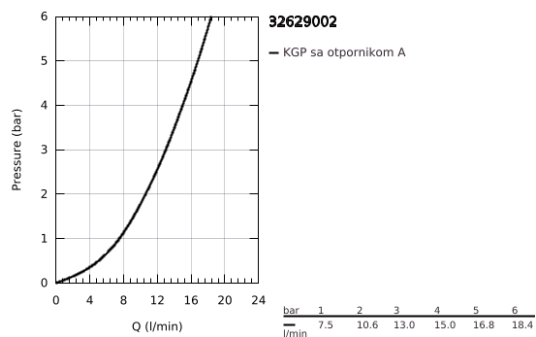

32 629 002 CONCETTO JEDNORUČNA BATERIJA ZA LAVABO 1/2" L-VELIČINA

PRODUCT DESCRIPTION

- Colour: chrome
- instalacija na 1 otvor
- metalna ručica
- skriveno pričvršćenje ručice
- GROHE SilkMove 35 mm keramički mešač
- podesiv limitator protoka vode
- GROHE LongLife premaz
- izolisani unutarnji tokovi vode - ne sadrži nikal i olovo
- GROHE FastFixation instalacijski sistem
- perlator
- cevasta izlivna cev
- sa ograničenjem zaustavljanja
- automatski gornji deo za sifon 1 1/4"
- fleksibilna spojna creva
- (opcionij) regulator temperature 46 375
- min. preporučeni pritisak 1.0 bar

32 629 002 CONCETTO JEDNORUČNA BATERIJA ZA LAVABO 1/2" L-VELIČINA

SPARE PARTS, avryct 2017 – now

- 1: Ručica (Spare part-nr. 46754000)
- 2: Mešač (Spare part-nr. 46374000)
- 3: Perlator (Spare part-nr. 48418000)
- 4: Automatska šipka (Spare part-nr. 46739000)
- 5: Pribor za učvršćivanje (Spare part-nr. 46671000)
- 6: Set za odliv otpadne vode 1 1/4" (Spare part-nr. 28910000)
- 6.1: Utikač (Spare part-nr. 07182000)
- 6.2: Noseća osovina (Spare part-nr. 07052000)
- 7: Gedor ključ (Spare part-nr. 19332000)*
- 8: Instalacioni ključ (Spare part-nr. 19017000)*
- 9: Noseća osovina (Spare part-nr. 07341000)*