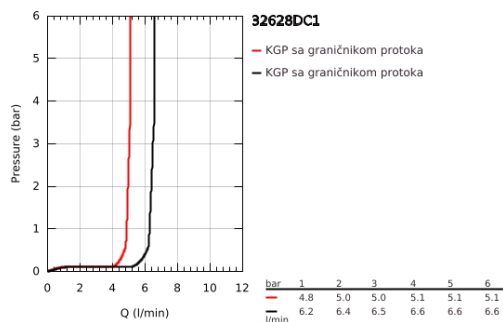

32 628 DC1 ESSENCE JEDNORUČNA BATERIJA ZA LAVABO 1/2" L-VELIČINA

PRODUCT DESCRIPTION

- Colour: supersteel
- instalacija na 1 otvor
- metalna ručica
- GROHE SilkMove keramički mešač 28 mm
- sa limitatorom temperature
- GROHE LongLife premaz
- GROHE EcoJoy tehnologija za manju potrošnju vode i savršen protok
- maximum flow rate (at 3 bar): 6.5 l/min
- GROHE AquaGuide podesivi perlator
- GROHE FastFixation Plus instalacijski sistem
- rotaciona izlivna cev sa perlatorom i sa stop limitatorom
- automatski gornji deo za sifon 1 1/4"
- fleksibilna spojna creva
- min. preporučeni pritisak 1.0 bar

32 628 DC1 ESSENCE JEDNORUČNA BATERIJA ZA LAVABO 1/2" L-VELIČINA

SPARE PARTS, janyap 2016 – now

- 1: Ručica (Spare part-nr. 46919DC0)
- 2: Mešač (Spare part-nr. 46580000)
- 3: Izlivna cev (Spare part-nr. 13374DC0)
- 4: Automatska šipka (Spare part-nr. 46739EN0)
- 5: Pribor za učvršćivanje (Spare part-nr. 46645000)
- 6: Set za odliv otpadne vode 1 1/4" (Spare part-nr. 28910DC0)
- 6.1: Utikač (Spare part-nr. 07182DC0)
- 6.2: Noseća osovina (Spare part-nr. 07052000)
- 7: Crevo za povezivanje (Spare part-nr. 46255000)
- 8: Instalacioni ključ (Spare part-nr. 19017000)*
- 9: Noseća osovina (Spare part-nr. 07341000)*