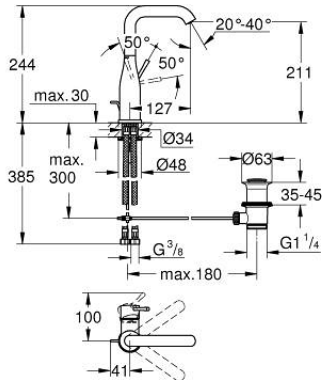

32 628 DC1 ESSENCE JEDNORUČNA BATERIJA ZA LAVABO 1/2" L-VELIČINA

PRODUCT DESCRIPTION

- Colour: supersteel
- instalacija na 1 otvor
- metalna ručica
- GROHE SilkMove keramički mešač 28 mm
- sa limitatorom temperature
- GROHE LongLife premaz
- GROHE EcoJoy tehnologija za manju potrošnju vode i savršen protok
- maximum flow rate (at 3 bar): 6.5 l/min
- GROHE AquaGuide podesivi perlator
- GROHE FastFixation Plus instalacijski sistem
- rotaciona izlivna cev sa perlatorom i sa stop limitatorom
- automatski gornji deo za sifon 1 1/4"
- fleksibilna spojna creva
- min. preporučeni pritisak 1.0 bar

32 628 DC1 ESSENCE JEDNORUČNA BATERIJA ZA LAVABO 1/2" L-VELIČINA

SPARE PARTS, janyap 2016 – now

- 1: Ručica (Spare part-nr. 46919DC0)
- 2: Mešač (Spare part-nr. 46580000)
- 3: Izlivna cev (Spare part-nr. 13374DC0)
- 4: Automatska šipka (Spare part-nr. 46739EN0)
- 5: Pribor za učvršćivanje (Spare part-nr. 46645000)
- 6: Set za odliv otpadne vode 1 1/4" (Spare part-nr. 28910DC0)
- 6.1: Utikač (Spare part-nr. 07182DC0)
- 6.2: Noseća osovina (Spare part-nr. 07052000)
- 7: Crevo za povezivanje (Spare part-nr. 46255000)
- 8: Instalacioni ključ (Spare part-nr. 19017000)*
- 9: Noseća osovina (Spare part-nr. 07341000)*