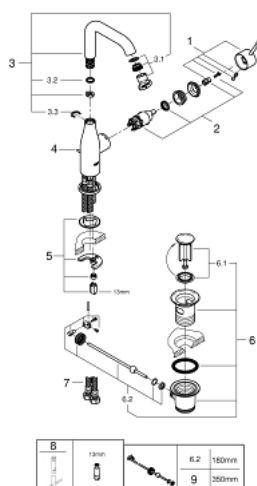

32 628 DC1 ESSENCE JEDNORUČNA BATERIJA ZA LAVABO 1/2" L-VELIČINA

PRODUCT DESCRIPTION

- Colour: supersteel
- instalacija na 1 otvor
- metalna ručica
- GROHE SilkMove keramički mešač 28 mm
- sa limitatorom temperature
- GROHE LongLife premaz
- GROHE EcoJoy tehnologija za manju potrošnju vode i savršen protok
- maximum flow rate (at 3 bar): 6.5 l/min
- GROHE AquaGuide podesivi perlator
- GROHE FastFixation Plus instalacijski sistem
- rotaciona izlivna cev sa perlatorom i sa stop limitatorom
- automatski gornji deo za sifon 1 1/4"
- fleksibilna spojna creva
- min. preporučeni pritisak 1.0 bar

32 628 DC1 ESSENCE JEDNORUČNA BATERIJA ZA LAVABO 1/2" L-VELIČINA

SPARE PARTS, janyap 2016 – now

- 1: Ručica (Spare part-nr. 46919DC0)
- 2: Mešač (Spare part-nr. 46580000)
- 3: Izlivna cev (Spare part-nr. 13374DC0)
- 4: Automatska šipka (Spare part-nr. 46739EN0)
- 5: Pribor za učvršćivanje (Spare part-nr. 46645000)
- 6: Set za odliv otpadne vode 1 1/4" (Spare part-nr. 28910DC0)
- 6.1: Utikač (Spare part-nr. 07182DC0)
- 6.2: Noseća osovina (Spare part-nr. 07052000)
- 7: Crevo za povezivanje (Spare part-nr. 46255000)
- 8: Instalacioni ključ (Spare part-nr. 19017000)*
- 9: Noseća osovina (Spare part-nr. 07341000)*