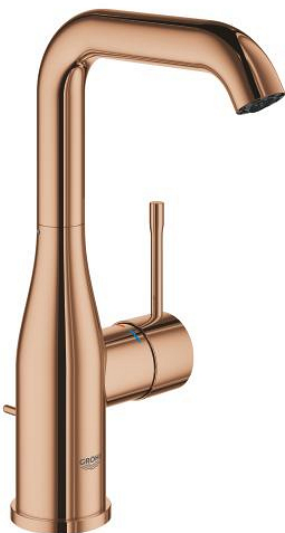

32 628 DA1 ESSENCE JEDNORUČNA BATERIJA ZA LAVABO 1/2" L-VELIČINA

PRODUCT DESCRIPTION

- Colour: warm sunset
- instalacija na 1 otvor
- metalna ručica
- GROHE SilkMove keramički mešač 28 mm
- sa limitatorom temperature
- GROHE LongLife premaz
- GROHE EcoJoy tehnologija za manju potrošnju vode i savršen protok
- maximum flow rate (at 3 bar): 6.5 l/min
- GROHE AquaGuide podesivi perlator
- GROHE FastFixation Plus instalacijski sistem
- rotaciona izlivna cev sa perlatorom i sa stop limitatorom
- automatski gornji deo za sifon 1 1/4"
- fleksibilna spojna creva
- min. preporučeni pritisak 1.0 bar
- GROHE LongLife premaz