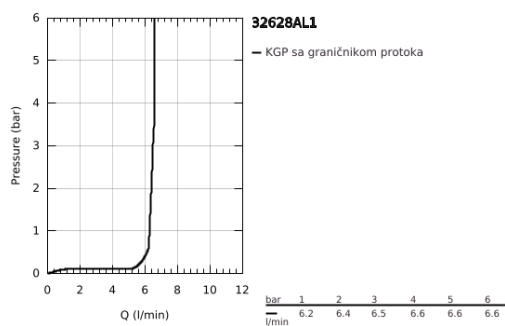

32 628 AL1 ESSENCE JEDNORUČNA BATERIJA ZA LAVABO 1/2" L-VELIČINA

PRODUCT DESCRIPTION

- Colour: brushed hard graphite
- instalacija na 1 otvor
- metalna ručica
- GROHE SilkMove keramički mešač 28 mm
- sa limitatorom temperature
- GROHE LongLife premaz
- GROHE EcoJoy tehnologija za manju potrošnju vode i savršen protok
- maximum flow rate (at 3 bar): 6.5 l/min
- GROHE AquaGuide podesivi perlator
- GROHE FastFixation Plus instalacijski sistem
- rotaciona izlivna cev sa perlatorom i sa stop limitatorom
- automatski gornji deo za sifon 1 1/4"
- fleksibilna spojna creva
- min. preporučeni pritisak 1.0 bar

32 628 AL1 ESSENCE JEDNORUČNA BATERIJA ZA LAVABO 1/2" L-VELIČINA

SPARE PARTS, jyl 2016 – now

- 1: Ručica (Spare part-nr. 46919AL0)
- 2: Mešač (Spare part-nr. 46580000)
- 3: Izlivna cev (Spare part-nr. 13374AL0)
- 4: Automatska šipka (Spare part-nr. 46739AL0)
- 5: Pribor za učvršćivanje (Spare part-nr. 46645000)
- 6: Set za odliv otpadne vode 1 1/4" (Spare part-nr. 28910AL0)
- 6.1: Utikač (Spare part-nr. 07182AL0)
- 6.2: Noseća osovina (Spare part-nr. 07052000)
- 7: Crevo za povezivanje (Spare part-nr. 46255000)
- 8: Instalacioni ključ (Spare part-nr. 19017000)*
- 9: Noseća osovina (Spare part-nr. 07341000)*