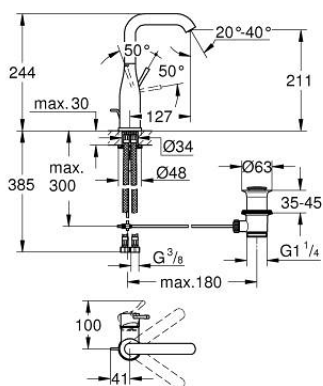

32 628 AL1 ESSENCE JEDNORUČNA BATERIJA ZA LAVABO 1/2" L-VELIČINA

PRODUCT DESCRIPTION

- Colour: brushed hard graphite
- instalacija na 1 otvor
- metalna ručica
- GROHE SilkMove keramički mešač 28 mm
- sa limitatorom temperature
- GROHE LongLife premaz
- GROHE EcoJoy tehnologija za manju potrošnju vode i savršen protok
- maximum flow rate (at 3 bar): 6.5 l/min
- GROHE AquaGuide podesivi perlator
- GROHE FastFixation Plus instalacijski sistem
- rotaciona izlivna cev sa perlatorom i sa stop limitatorom
- automatski gornji deo za sifon 1 1/4"
- fleksibilna spojna creva
- min. preporučeni pritisak 1.0 bar

32 628 AL1 ESSENCE JEDNORUČNA BATERIJA ZA LAVABO 1/2" L-VELIČINA

SPARE PARTS, jyl 2016 – now

- 1: Ručica (Spare part-nr. 46919AL0)
- 2: Mešač (Spare part-nr. 46580000)
- 3: Izlivna cev (Spare part-nr. 13374AL0)
- 4: Automatska šipka (Spare part-nr. 46739AL0)
- 5: Pribor za učvršćivanje (Spare part-nr. 46645000)
- 6: Set za odliv otpadne vode 1 1/4" (Spare part-nr. 28910AL0)
- 6.1: Utikač (Spare part-nr. 07182AL0)
- 6.2: Noseća osovina (Spare part-nr. 07052000)
- 7: Crevo za povezivanje (Spare part-nr. 46255000)
- 8: Instalacioni ključ (Spare part-nr. 19017000)*
- 9: Noseća osovina (Spare part-nr. 07341000)*