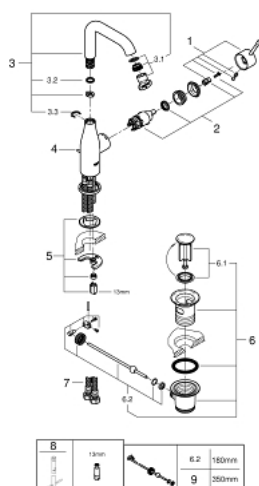

32 628 AL1 ESSENCE JEDNORUČNA BATERIJA ZA LAVABO 1/2" L-VELIČINA

PRODUCT DESCRIPTION

- Colour: brushed hard graphite
- instalacija na 1 otvor
- metalna ručica
- GROHE SilkMove keramički mešač 28 mm
- sa limitatorom temperature
- GROHE LongLife premaz
- GROHE EcoJoy tehnologija za manju potrošnju vode i savršen protok
- maximum flow rate (at 3 bar): 6.5 l/min
- GROHE AquaGuide podesivi perlator
- GROHE FastFixation Plus instalacijski sistem
- rotaciona izlivna cev sa perlatorom i sa stop limitatorom
- automatski gornji deo za sifon 1 1/4"
- fleksibilna spojna creva
- min. preporučeni pritisak 1.0 bar

32 628 AL1 ESSENCE JEDNORUČNA BATERIJA ZA LAVABO 1/2" L-VELIČINA

SPARE PARTS, jyl 2016 – now

- 1: Ručica (Spare part-nr. 46919AL0)
- 2: Mešač (Spare part-nr. 46580000)
- 3: Izlivna cev (Spare part-nr. 13374AL0)
- 4: Automatska šipka (Spare part-nr. 46739AL0)
- 5: Pribor za učvršćivanje (Spare part-nr. 46645000)
- 6: Set za odliv otpadne vode 1 1/4" (Spare part-nr. 28910AL0)
- 6.1: Utikač (Spare part-nr. 07182AL0)
- 6.2: Noseća osovina (Spare part-nr. 07052000)
- 7: Crevo za povezivanje (Spare part-nr. 46255000)
- 8: Instalacioni ključ (Spare part-nr. 19017000)*
- 9: Noseća osovina (Spare part-nr. 07341000)*