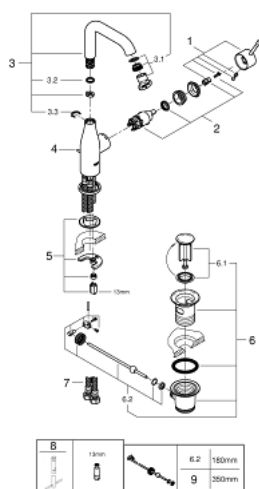

32 628 001 ESSENCE JEDNORUČNA BATERIJA ZA LAVABO 1/2" L-VELIČINA

PRODUCT DESCRIPTION

- Colour: chrome
- instalacija na 1 otvor
- metalna ručica
- GROHE SilkMove keramički mešač 28 mm
- sa limitatorom temperature
- GROHE LongLife premaz
- GROHE EcoJoy tehnologija za manju potrošnju vode i savršen protok
- maximum flow rate (at 3 bar): 6.5 l/min
- GROHE AquaGuide podesivi perlator
- GROHE FastFixation Plus instalacijski sistem
- rotaciona izlivna cev sa perlatorom i sa stop limitatorom
- automatski gornji deo za sifon 1 1/4"
- fleksibilna spojna creva
- min. preporučeni pritisak 1.0 bar

32 628 001 ESSENCE JEDNORUČNA BATERIJA ZA LAVABO 1/2" L-VELIČINA

SPARE PARTS, abryct 2016 – now

- 1: Ručica (Spare part-nr. 46919000)
- 2: Mešač (Spare part-nr. 46580000)
- 3: Izlivna cev (Spare part-nr. 13374000)
- 3.1: Perlator (Spare part-nr. 48270000)
- 3.2: O-prsten (Spare part-nr. 0128500M)
- 3.3: Sigurnosni prsten (Spare part-nr. 4826600M)
- 4: Automatska šipka (Spare part-nr. 46739000)
- 5: Pribor za učvršćivanje (Spare part-nr. 46645000)
- 6: Set za odliv otpadne vode 1 1/4" (Spare part-nr. 28910000)
- 6.1: Utikač (Spare part-nr. 07182000)
- 6.2: Noseća osovina (Spare part-nr. 07052000)
- 7: Crevo za povezivanje (Spare part-nr. 46255000)
- 8: Instalacioni ključ (Spare part-nr. 19017000)*
- 9: Noseća osovina (Spare part-nr. 07341000)*