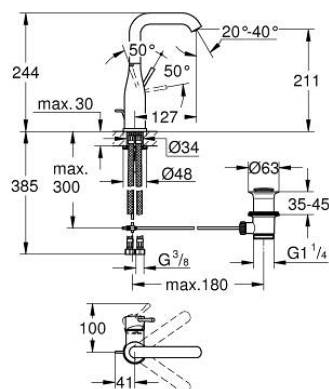

32 628 001 ESSENCE JEDNORUČNA BATERIJA ZA LAVABO 1/2" L-VELIČINA

PRODUCT DESCRIPTION

- Colour: chrome
- instalacija na 1 otvor
- metalna ručica
- GROHE SilkMove keramički mešač 28 mm
- sa limitatorom temperature
- GROHE LongLife premaz
- GROHE EcoJoy tehnologija za manju potrošnju vode i savršen protok
- maximum flow rate (at 3 bar): 6.5 l/min
- GROHE AquaGuide podesivi perlator
- GROHE FastFixation Plus instalacijski sistem
- rotaciona izlivna cev sa perlatorom i sa stop limitatorom
- automatski gornji deo za sifon 1 1/4"
- fleksibilna spojna creva
- min. preporučeni pritisak 1.0 bar

32 628 001 ESSENCE JEDNORUČNA BATERIJA ZA LAVABO 1/2" L-VELIČINA

SPARE PARTS, abryct 2016 – now

- 1: Ručica (Spare part-nr. 46919000)
- 2: Mešač (Spare part-nr. 46580000)
- 3: Izlivna cev (Spare part-nr. 13374000)
- 3.1: Perlator (Spare part-nr. 48270000)
- 3.2: O-prsten (Spare part-nr. 0128500M)
- 3.3: Sigurnosni prsten (Spare part-nr. 4826600M)
- 4: Automatska šipka (Spare part-nr. 46739000)
- 5: Pribor za učvršćivanje (Spare part-nr. 46645000)
- 6: Set za odliv otpadne vode 1 1/4" (Spare part-nr. 28910000)
- 6.1: Utikač (Spare part-nr. 07182000)
- 6.2: Noseća osovina (Spare part-nr. 07052000)
- 7: Crevo za povezivanje (Spare part-nr. 46255000)
- 8: Instalacioni ključ (Spare part-nr. 19017000)*
- 9: Noseća osovina (Spare part-nr. 07341000)*