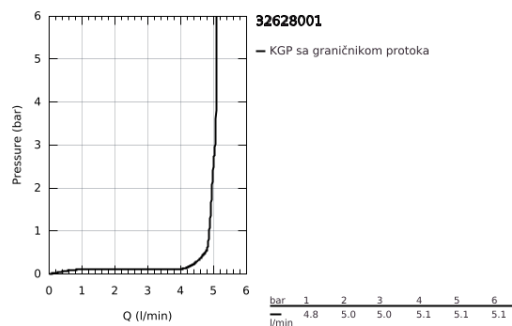

32 628 001 ESSENCE JEDNORUČNA BATERIJA ZA LAVABO 1/2" L-VELIČINA

PRODUCT DESCRIPTION

- Colour: chrome
- instalacija na 1 otvor
- metalna ručica
- GROHE SilkMove keramički mešač 28 mm
- sa limitatorom temperature
- GROHE LongLife premaz
- GROHE EcoJoy tehnologija za manju potrošnju vode i savršen protok
- maximum flow rate (at 3 bar): 6.5 l/min
- GROHE AquaGuide podesivi perlator
- GROHE FastFixation Plus instalacijski sistem
- rotaciona izlivna cev sa perlatorom i sa stop limitatorom
- automatski gornji deo za sifon 1 1/4"
- fleksibilna spojna creva
- min. preporučeni pritisak 1.0 bar

32 628 001 ESSENCE JEDNORUČNA BATERIJA ZA LAVABO 1/2" L-VELIČINA

SPARE PARTS, abryct 2016 – now

- 1: Ručica (Spare part-nr. 46919000)
- 2: Mešač (Spare part-nr. 46580000)
- 3: Izlivna cev (Spare part-nr. 13374000)
- 3.1: Perlator (Spare part-nr. 48270000)
- 3.2: O-prsten (Spare part-nr. 0128500M)
- 3.3: Sigurnosni prsten (Spare part-nr. 4826600M)
- 4: Automatska šipka (Spare part-nr. 46739000)
- 5: Pribor za učvršćivanje (Spare part-nr. 46645000)
- 6: Set za odliv otpadne vode 1 1/4" (Spare part-nr. 28910000)
- 6.1: Utikač (Spare part-nr. 07182000)
- 6.2: Noseća osovina (Spare part-nr. 07052000)
- 7: Crevo za povezivanje (Spare part-nr. 46255000)
- 8: Instalacioni ključ (Spare part-nr. 19017000)*
- 9: Noseća osovina (Spare part-nr. 07341000)*