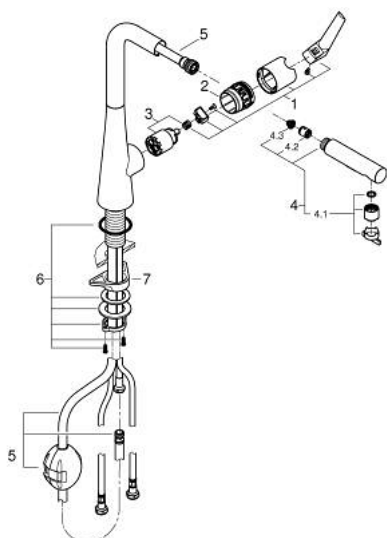

32 553 DC2 ZEDRA JEDNORUČNA BATERIJA ZA SUDOPERU

PRODUCT DESCRIPTION

- Colour: supersteel
- instalacija na 1 otvor
- GROHE LongLife premaz
- GROHE SilkMove 35 mm keramički mešač
- Pull-Out spout for greater flexibility
- MagneticDocking guarantees easy retraction and smooth docking of the spray head back to the starting position
- Dual Spray - switch between laminar spray and SpeedClean shower jet using diverter
- automatic return to laminar spray
- podesiv limitator protoka vode
- cevasta izlivna cev, područje rotacije 360°
- zaštićeno protiv povrata vode
- fleksibilna spojna creva
-
- izolisani unutarnji tokovi vode - ne sadrži nikal i olovo
- maximum flow rate (at 3 bar): 10 l/min

32 553 DC2 ZEDRA JEDNORUČNA BATERIJA ZA SUDOPERU

SPARE PARTS, март 2021 – now

- 1: Ručica (Spare part-nr. 48476DC0)
- 2: Screw ring (Spare part-nr. 48517000)
- 3: Mešač (Spare part-nr. 46374000)
- 4: Mlaznica na izvlačenje (Spare part-nr. 48474DC0)
- 4.1: Regulator mlaza (Spare part-nr. 48275000)
- 4.2: Nepovratni ventil (Spare part-nr. 08565000)
- 4.3: Filter za nečistoću (Spare part-nr. 0676800M)
- 5: Shower hose (Spare part-nr. 48472000)
- 6: Sklop za učvršćivanje držača (Spare part-nr. 48384000)
- 7: Potporna ploča (Spare part-nr. 05334000)