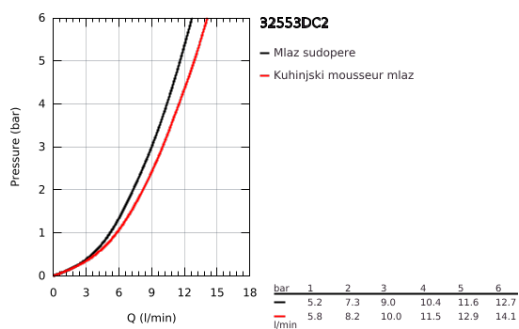

32 553 DC2 ZEDRA JEDNORUČNA BATERIJA ZA SUDOPERU

PRODUCT DESCRIPTION

- Colour: supersteel
- instalacija na 1 otvor
- GROHE LongLife premaz
- GROHE SilkMove 35 mm keramički mešač
- Pull-Out spout for greater flexibility
- MagneticDocking guarantees easy retraction and smooth docking of the spray head back to the starting position
- Dual Spray - switch between laminar spray and SpeedClean shower jet using diverter
- automatic return to laminar spray
- podesiv limitator protoka vode
- cevasta izlivna cev, područje rotacije 360°
- zaštićeno protiv povrata vode
- fleksibilna spojna creva
-
- izolisani unutarnji tokovi vode - ne sadrži nikal i olovo
- maximum flow rate (at 3 bar): 10 l/min

32 553 DC2 ZEDRA JEDNORUČNA BATERIJA ZA SUDOPERU

SPARE PARTS, март 2021 – now

- 1: Ručica (Spare part-nr. 48476DC0)
- 2: Screw ring (Spare part-nr. 48517000)
- 3: Mešač (Spare part-nr. 46374000)
- 4: Mlaznica na izvlačenje (Spare part-nr. 48474DC0)
- 4.1: Regulator mlaza (Spare part-nr. 48275000)
- 4.2: Nepovratni ventil (Spare part-nr. 08565000)
- 4.3: Filter za nečistoću (Spare part-nr. 0676800M)
- 5: Shower hose (Spare part-nr. 48472000)
- 6: Sklop za učvršćivanje držača (Spare part-nr. 48384000)
- 7: Potporna ploča (Spare part-nr. 05334000)