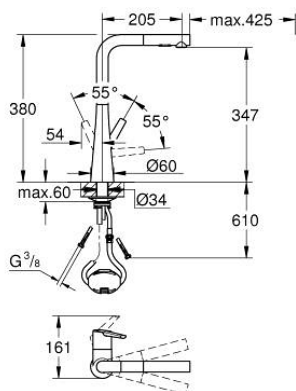

32 553 DC2 ZEDRA JEDNORUČNA BATERIJA ZA SUDOPERU

PRODUCT DESCRIPTION

- Colour: supersteel
- instalacija na 1 otvor
- GROHE LongLife premaz
- GROHE SilkMove 35 mm keramički mešač
- Pull-Out spout for greater flexibility
- MagneticDocking guarantees easy retraction and smooth docking of the spray head back to the starting position
- Dual Spray - switch between laminar spray and SpeedClean shower jet using diverter
- automatic return to laminar spray
- podesiv limitator protoka vode
- cevasta izlivna cev, područje rotacije 360°
- zaštićeno protiv povrata vode
- fleksibilna spojna creva
-
- izolisani unutarnji tokovi vode - ne sadrži nikal i olovo
- maximum flow rate (at 3 bar): 10 l/min

32 553 DC2 ZEDRA JEDNORUČNA BATERIJA ZA SUDOPERU

SPARE PARTS, март 2021 – now

- 1: Ručica (Spare part-nr. 48476DC0)
- 2: Screw ring (Spare part-nr. 48517000)
- 3: Mešač (Spare part-nr. 46374000)
- 4: Mlaznica na izvlačenje (Spare part-nr. 48474DC0)
- 4.1: Regulator mlaza (Spare part-nr. 48275000)
- 4.2: Nepovratni ventil (Spare part-nr. 08565000)
- 4.3: Filter za nečistoću (Spare part-nr. 0676800M)
- 5: Shower hose (Spare part-nr. 48472000)
- 6: Sklop za učvršćivanje držača (Spare part-nr. 48384000)
- 7: Potporna ploča (Spare part-nr. 05334000)