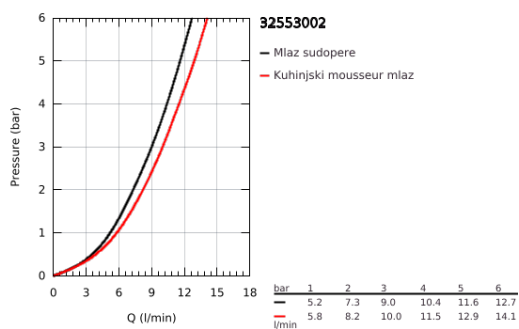

32 553 002 ZEDRA JEDNORUČNA BATERIJA ZA SUDOPERU

PRODUCT DESCRIPTION

- Colour: chrome
- instalacija na 1 otvor
- GROHE LongLife premaz
- GROHE SilkMove 35 mm keramički mešač
- Pull-Out spout for greater flexibility
- MagneticDocking guarantees easy retraction and smooth docking of the spray head back to the starting position
- Dual Spray - switch between laminar spray and SpeedClean shower jet using diverter
- automatic return to laminar spray
- podesiv limitator protoka vode
- cevasta izlivna cev, područje rotacije 360°
- zaštićeno protiv povrata vode
- fleksibilna spojna creva
-
- izolisani unutarnji tokovi vode - ne sadrži nikal i olovo
- maximum flow rate (at 3 bar): 10 l/min

32 553 002 ZEDRA JEDNORUČNA BATERIJA ZA SUDOPERU

SPARE PARTS, март 2021 – now

- 1: Ručica (Spare part-nr. 48476000)
- 2: Screw ring (Spare part-nr. 48517000)
- 3: Mešač (Spare part-nr. 46374000)
- 4: Mlaznica na izvlačenje (Spare part-nr. 48474000)
- 4.1: Regulator mlaza (Spare part-nr. 48275000)
- 4.2: Nepovratni ventil (Spare part-nr. 08565000)
- 4.3: Filter za nečistoću (Spare part-nr. 0676800M)
- 5: Shower hose (Spare part-nr. 48472000)
- 6: Sklop za učvršćivanje držača (Spare part-nr. 48384000)
- 7: Potporna ploča (Spare part-nr. 05334000)