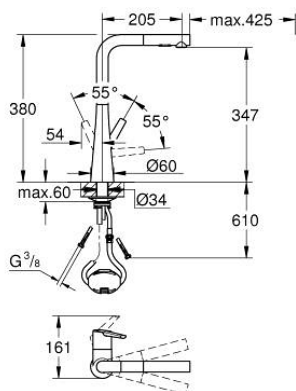

32 553 002 ZEDRA JEDNORUČNA BATERIJA ZA SUDOPERU

PRODUCT DESCRIPTION

- Colour: chrome
- instalacija na 1 otvor
- GROHE LongLife premaz
- GROHE SilkMove 35 mm keramički mešač
- Pull-Out spout for greater flexibility
- MagneticDocking guarantees easy retraction and smooth docking of the spray head back to the starting position
- Dual Spray - switch between laminar spray and SpeedClean shower jet using diverter
- automatic return to laminar spray
- podesiv limitator protoka vode
- cevasta izlivna cev, područje rotacije 360°
- zaštićeno protiv povrata vode
- fleksibilna spojna creva
-
- izolisani unutarnji tokovi vode - ne sadrži nikal i olovo
- maximum flow rate (at 3 bar): 10 l/min

32 553 002 ZEDRA JEDNORUČNA BATERIJA ZA SUDOPERU

SPARE PARTS, март 2021 – now

- 1: Ručica (Spare part-nr. 48476000)
- 2: Screw ring (Spare part-nr. 48517000)
- 3: Mešač (Spare part-nr. 46374000)
- 4: Mlaznica na izvlačenje (Spare part-nr. 48474000)
- 4.1: Regulator mlaza (Spare part-nr. 48275000)
- 4.2: Nepovratni ventil (Spare part-nr. 08565000)
- 4.3: Filter za nečistoću (Spare part-nr. 0676800M)
- 5: Shower hose (Spare part-nr. 48472000)
- 6: Sklop za učvršćivanje držača (Spare part-nr. 48384000)
- 7: Potporna ploča (Spare part-nr. 05334000)