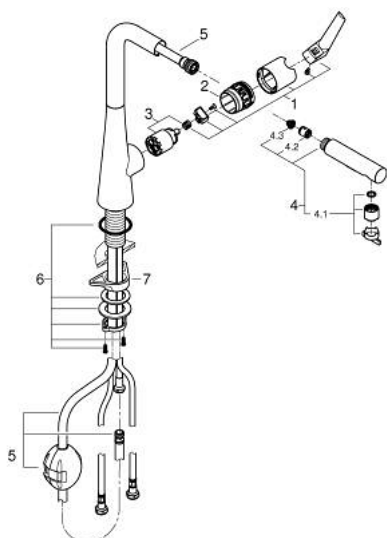

32 553 002 ZEDRA JEDNORUČNA BATERIJA ZA SUDOPERU

PRODUCT DESCRIPTION

- Colour: chrome
- instalacija na 1 otvor
- GROHE LongLife premaz
- GROHE SilkMove 35 mm keramički mešač
- Pull-Out spout for greater flexibility
- MagneticDocking guarantees easy retraction and smooth docking of the spray head back to the starting position
- Dual Spray - switch between laminar spray and SpeedClean shower jet using diverter
- automatic return to laminar spray
- podesiv limitator protoka vode
- cevasta izlivna cev, područje rotacije 360°
- zaštićeno protiv povrata vode
- fleksibilna spojna creva
-
- izolisani unutarnji tokovi vode - ne sadrži nikal i olovo
- maximum flow rate (at 3 bar): 10 l/min

32 553 002 ZEDRA JEDNORUČNA BATERIJA ZA SUDOPERU

SPARE PARTS, март 2021 – now

- 1: Ručica (Spare part-nr. 48476000)
- 2: Screw ring (Spare part-nr. 48517000)
- 3: Mešač (Spare part-nr. 46374000)
- 4: Mlaznica na izvlačenje (Spare part-nr. 48474000)
- 4.1: Regulator mlaza (Spare part-nr. 48275000)
- 4.2: Nepovratni ventil (Spare part-nr. 08565000)
- 4.3: Filter za nečistoću (Spare part-nr. 0676800M)
- 5: Shower hose (Spare part-nr. 48472000)
- 6: Sklop za učvršćivanje držača (Spare part-nr. 48384000)
- 7: Potporna ploča (Spare part-nr. 05334000)