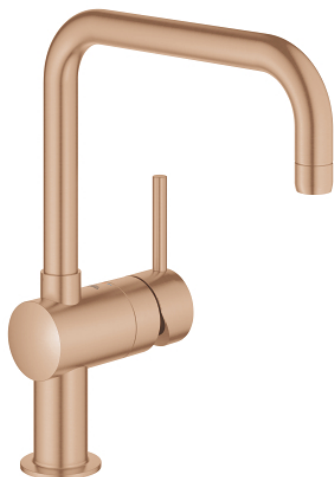

32 488 DL0 MINTA JEDNORUČNA BATERIJA ZA SUDOPERU

PRODUCT DESCRIPTION

- Colour: brushed warm sunset
- U-izlivna cev
- instalacija na 1 otvor
- GROHE LongLife premaz
- GROHE SilkMove 46 mm keramički mešač
- podesiv limitator protoka vode
- područje rotacije moguće odabrati: 0° / 150° / 360°
- cevasta izlivna cev
- fleksibilna spojna creva
- brzi instalacijski sistem
- (opciono) regulator temperature 46 308
- maximum flow rate (at 3 bar): 11.5 l/min