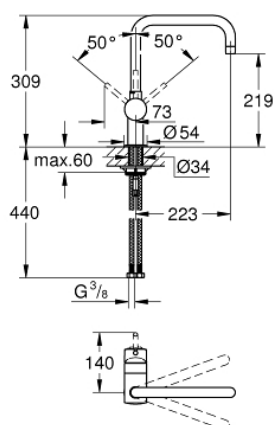

## 32 488 DC0 MINTA JEDNORUČNA BATERIJA ZA SUDOPERU

### PRODUCT DESCRIPTION

- Colour: supersteel
- U-izlivna cev
- instalacija na 1 otvor
- GROHE LongLife premaz
- GROHE SilkMove 46 mm keramički mešač
- podesiv limitator protoka vode
- područje rotacije moguće odabrati: 0° / 150° / 360°
- cevasta izlivna cev
- fleksibilna spojna creva
- brzi instalacijski sistem
- (opciono) regulator temperature 46 308
- maximum flow rate (at 3 bar): 11.5 l/min

### SPARE PARTS, март 2007 – октобар 2014

- 1: Ručica (Spare part-nr. 46015DC0)
  - 2: Poklopac (Spare part-nr. 46025DC0)
  - 3: Mešač (Spare part-nr. 46048000)
  - 4: Izlivna cev (Spare part-nr. 13096DC0)
  - 4.1: O-prsten (Spare part-nr. 0128500M)
  - 4.2: Sigurnosni prsten (Spare part-nr. 0485300M)
  - 4.3: Perlator (Spare part-nr. 13928DC0)
  - 5: Pribor za učvršćivanje (Spare part-nr. 46249000)
  - 6: Instalacioni ključ (Spare part-nr. 19017000)\*
- \* Optional accessories