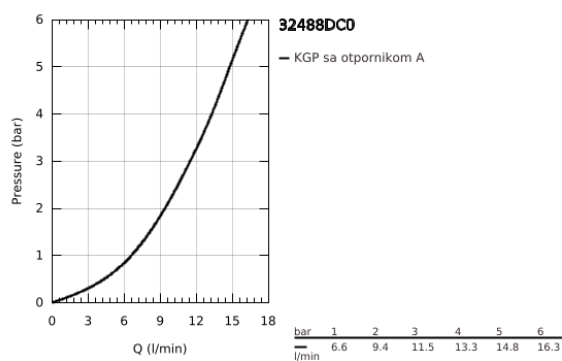

## 32 488 DC0 MINTA JEDNORUČNA BATERIJA ZA SUDOPERU

### PRODUCT DESCRIPTION

- Colour: supersteel
- U-izlivna cev
- instalacija na 1 otvor
- GROHE LongLife premaz
- GROHE SilkMove 46 mm keramički mešač
- podesiv limitator protoka vode
- područje rotacije moguće odabrati: 0° / 150° / 360°
- cevasta izlivna cev
- fleksibilna spojna creva
- brzi instalacijski sistem
- (opciono) regulator temperature 46 308
- maximum flow rate (at 3 bar): 11.5 l/min