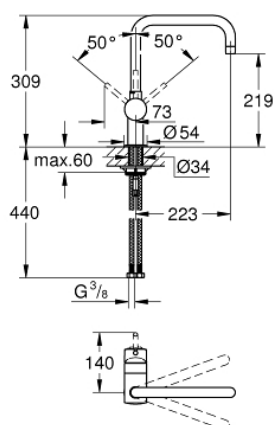

32 488 AL0 MINTA JEDNORUČNA BATERIJA ZA SUDOPERU

PRODUCT DESCRIPTION

- Colour: brushed hard graphite
- U-izlivna cev
- instalacija na 1 otvor
- GROHE LongLife premaz
- GROHE SilkMove 46 mm keramički mešač
- podesiv limitator protoka vode
- područje rotacije moguće odabrati: 0° / 150° / 360°
- cevasta izlivna cev
- fleksibilna spojna creva
- brzi instalacijski sistem
- (opciono) regulator temperature 46 308
- maximum flow rate (at 3 bar): 11.5 l/min

32 488 AL0 MINTA JEDNORUČNA BATERIJA ZA SUDOPERU

SPARE PARTS, март 2018 – now

- 1: Ručica (Spare part-nr. 46015AL0)
 - 2: Poklopac (Spare part-nr. 46025AL0)
 - 3: Mešač (Spare part-nr. 46048000)
 - 4: Izlivna cev (Spare part-nr. 13096AL0)
 - 4.1: O-prsten (Spare part-nr. 0128500M)
 - 4.2: Sigurnosni prsten (Spare part-nr. 0485300M)
 - 4.3: Perlator (Spare part-nr. 13928AL0)
 - 5: Pribor za učvršćivanje (Spare part-nr. 46249000)
 - 6: Instalacioni ključ (Spare part-nr. 19017000)*
- * Optional accessories