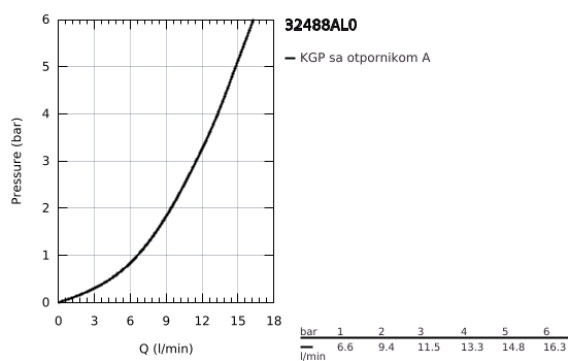

32 488 AL0 MINTA JEDNORUČNA BATERIJA ZA SUDOPERU

PRODUCT DESCRIPTION

- Colour: brushed hard graphite
- U-izlivna cev
- instalacija na 1 otvor
- GROHE LongLife premaz
- GROHE SilkMove 46 mm keramički mešač
- podesiv limitator protoka vode
- područje rotacije moguće odabrati: 0° / 150° / 360°
- cevasta izlivna cev
- fleksibilna spojna creva
- brzi instalacijski sistem
- (opciono) regulator temperature 46 308
- maximum flow rate (at 3 bar): 11.5 l/min

32 488 AL0 MINTA JEDNORUČNA BATERIJA ZA SUDOPERU

SPARE PARTS, март 2018 – now

- 1: Ručica (Spare part-nr. 46015AL0)
 - 2: Poklopac (Spare part-nr. 46025AL0)
 - 3: Mešač (Spare part-nr. 46048000)
 - 4: Izlivna cev (Spare part-nr. 13096AL0)
 - 4.1: O-prsten (Spare part-nr. 0128500M)
 - 4.2: Sigurnosni prsten (Spare part-nr. 0485300M)
 - 4.3: Perlator (Spare part-nr. 13928AL0)
 - 5: Pribor za učvršćivanje (Spare part-nr. 46249000)
 - 6: Instalacioni ključ (Spare part-nr. 19017000)*
- * Optional accessories