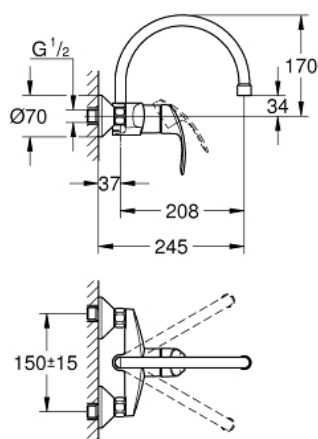

### PRODUCT DESCRIPTION

- Colour: chrome
- zidna ugradnja
- GROHE LongLife premaz
- GROHE SilkMove 35 mm keramički mešač
- perlator
- podesiv limitator protoka vode
- cevasta izlivna cev, područje rotacije 360°
- projekcije 186 mm
- ugrađen limitator temperature
- S-spojevi

### SPARE PARTS, април 2013 – now

- 1: Ručica (Spare part-nr. 46898000)
- 2: Poklopac (Spare part-nr. 46899000)
- 3: Mešač (Spare part-nr. 46374000)
- 4: C-spout (Spare part-nr. 13371000)
- 4.1: Perlator (Spare part-nr. 06574000)
- 4.2: O-prsten (Spare part-nr. 0128500M)
- 4.3: Sigurnosni prsten (Spare part-nr. 0485300M)
- 5: Spojnica sa navojem 1/2" (Spare part-nr. 45044000)
- 6: S-spojnica (Spare part-nr. 12075000)
- 6.1: Dichtung (Spare part-nr. 0138600M)
- 6.2: Rozeta (Spare part-nr. 0221000M)
- 7: Produžetak 3/4", 20 mm (Spare part-nr. 0713000M)\*