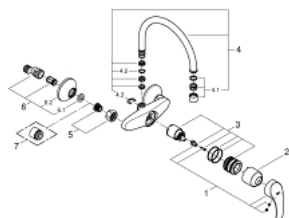

### PRODUCT DESCRIPTION

- Colour: chrome
- zidna ugradnja
- GROHE LongLife premaz
- GROHE SilkMove 35 mm keramički mešač
- perlator
- podesiv limitator protoka vode
- cevasta izlivna cev, područje rotacije 360°
- projekcije 186 mm
- ugrađen limitator temperature
- S-spojevi

### SPARE PARTS, април 2013 – now

- 1: Ručica (Spare part-nr. 46898000)
- 2: Poklopac (Spare part-nr. 46899000)
- 3: Mešač (Spare part-nr. 46374000)
- 4: C-spout (Spare part-nr. 13371000)
- 4.1: Perlator (Spare part-nr. 06574000)
- 4.2: O-prsten (Spare part-nr. 0128500M)
- 4.3: Sigurnosni prsten (Spare part-nr. 0485300M)
- 5: Spojnica sa navojem 1/2" (Spare part-nr. 45044000)
- 6: S-spojnica (Spare part-nr. 12075000)
- 6.1: Dichtung (Spare part-nr. 0138600M)
- 6.2: Rozeta (Spare part-nr. 0221000M)
- 7: Produžetak 3/4", 20 mm (Spare part-nr. 0713000M)\*