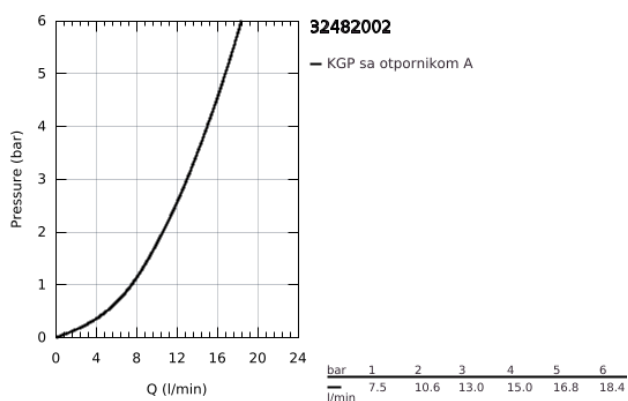

## 32 482 002 EUROSMART JEDNORUČNA BATERIJA ZA SUDOPERU

### PRODUCT DESCRIPTION

- Colour: chrome
- zidna ugradnja
- GROHE LongLife premaz
- GROHE SilkMove 35 mm keramički mešač
- perlator
- podesiv limitator protoka vode
- cevasta izlivna cev, područje rotacije 360°
- projekcije 186 mm
- ugrađen limitator temperature
- S-spojevi