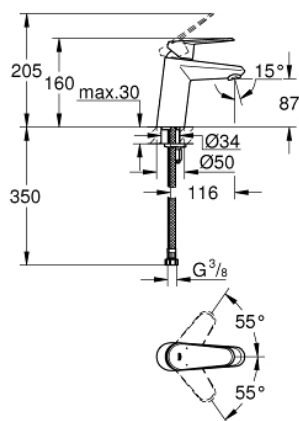

32 469 20E EURODISC COSMOPOLITAN JEDNORUČNA BATERIJA ZA UMIVAONIK 1/2" S-SIZE

PRODUCT DESCRIPTION

- Colour: chrome
- metalna ručica
- instalacija na 1 otvor
- GROHE SilkMove 35 mm keramički mešač
- podesiv limitator protoka vode
- podesiva min. brzina protoka približno 2.5 l/min
- limitator temperature
- GROHE LongLife premaz
- GROHE EcoJoy tehnologija za manju potrošnju vode i savršen protok
- maximum flow rate (at 3 bar): 5 l/min
- SpeedClean perlator
- FastFixation instalacijski sistem sa pomagalom za centriranje
- glatko telo
- fleksibilna spojna creva
- min. preporučeni pritisak 1.0 bar
- akustična grupa I koja se slaže sa DIN 4109
- AquaCalibrator

32 469 20E EURODISC COSMOPOLITAN JEDNORUČNA BATERIJA ZA UMIVAONIK 1/2" S-SIZE

SPARE PARTS, avryct 2017 – now

- 1: Ručica (Spare part-nr. 46738000)
- 2: Poklopac (Spare part-nr. 46492000)
- 3: Spojni navoj (Spare part-nr. 46460000)
- 4: Mešač (Spare part-nr. 46374000)
- 5: Regulator mlaza vode (Spare part-nr. 13955000)
- 6: Pribor za učvršćivanje (Spare part-nr. 46645000)
- 7: Gedor ključ (Spare part-nr. 19332000)*
- 8: Instalacioni ključ (Spare part-nr. 19017000)*