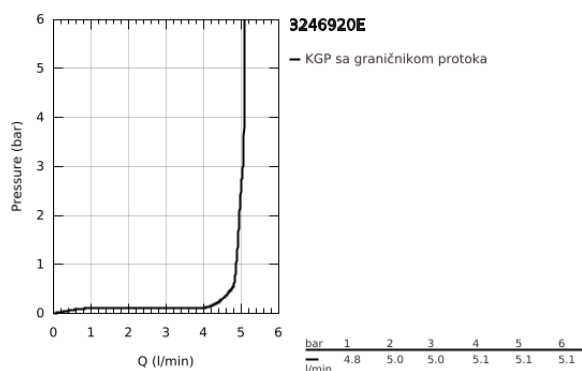

## 32 469 20E EURODISC COSMOPOLITAN JEDNORUČNA BATERIJA ZA UMIVAONIK 1/2" S-SIZE

### PRODUCT DESCRIPTION

- Colour: chrome
- metalna ručica
- instalacija na 1 otvor
- GROHE SilkMove 35 mm keramički mešač
- podesiv limitator protoka vode
- podesiva min. brzina protoka približno 2.5 l/min
- limitator temperature
- GROHE LongLife premaz
- GROHE EcoJoy tehnologija za manju potrošnju vode i savršen protok
- maximum flow rate (at 3 bar): 5 l/min
- SpeedClean perlator
- GROHE FastFixation instalacijski sistem sa pomagalom za centriranje
- glatko telo
- fleksibilna spojna creva
- min. preporučeni pritisak 1.0 bar
- akustična grupa I koja se slaže sa DIN 4109