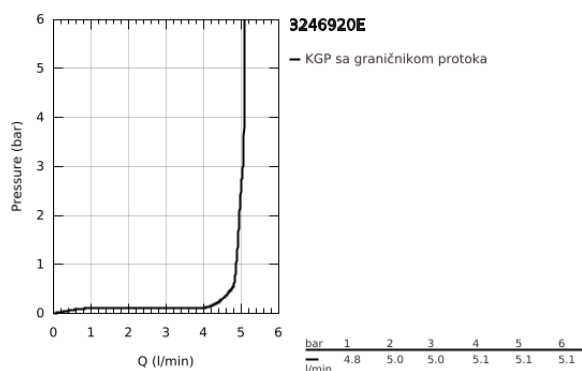

32 469 20E EURODISC COSMOPOLITAN JEDNORUČNA BATERIJA ZA UMIVAONIK 1/2" S-SIZE

PRODUCT DESCRIPTION

- Colour: chrome
- metalna ručica
- instalacija na 1 otvor
- GROHE SilkMove 35 mm keramički mešač
- podesiv limitator protoka vode
- podesiva min. brzina protoka približno 2.5 l/min
- limitator temperature
- GROHE LongLife premaz
- GROHE EcoJoy tehnologija za manju potrošnju vode i savršen protok
- maximum flow rate (at 3 bar): 5 l/min
- SpeedClean perlator
- FastFixation instalacijski sistem sa pomagalom za centriranje
- glatko telo
- fleksibilna spojna creva
- min. preporučeni pritisak 1.0 bar
- akustična grupa I koja se slaže sa DIN 4109
- AquaCalibrator

32 469 20E EURODISC COSMOPOLITAN JEDNORUČNA BATERIJA ZA UMIVAONIK 1/2" S-SIZE

SPARE PARTS, avryct 2017 – now

- 1: Ručica (Spare part-nr. 46738000)
- 2: Poklopac (Spare part-nr. 46492000)
- 3: Spojni navoj (Spare part-nr. 46460000)
- 4: Mešač (Spare part-nr. 46374000)
- 5: Regulator mlaza vode (Spare part-nr. 13955000)
- 6: Pribor za učvršćivanje (Spare part-nr. 46645000)
- 7: Gedor ključ (Spare part-nr. 19332000)*
- 8: Instalacioni ključ (Spare part-nr. 19017000)*