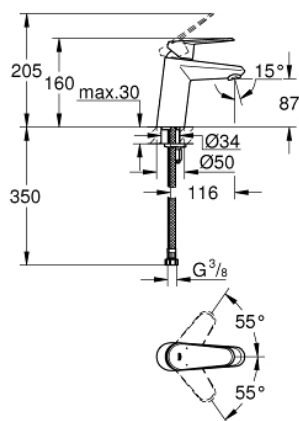

## 32 469 20E EURODISC COSMOPOLITAN JEDNORUČNA BATERIJA ZA UMIVAONIK 1/2" S-SIZE

### PRODUCT DESCRIPTION

- Colour: chrome
- metalna ručica
- instalacija na 1 otvor
- GROHE SilkMove 35 mm keramički mešač
- podesiv limitator protoka vode
- podesiva min. brzina protoka približno 2.5 l/min
- limitator temperature
- GROHE LongLife premaz
- GROHE EcoJoy tehnologija za manju potrošnju vode i savršen protok
- maximum flow rate (at 3 bar): 5 l/min
- SpeedClean perlator
- GROHE FastFixation instalacijski sistem sa pomagalom za centriranje
- glatko telo
- fleksibilna spojna creva
- min. preporučeni pritisak 1.0 bar
- akustična grupa I koja se slaže sa DIN 4109

### SPARE PARTS, avryct 2017 – now

- 1: Ručica (Spare part-nr. 46738000)
- 2: Poklopac (Spare part-nr. 46492000)
- 3: Spojni navoj (Spare part-nr. 46460000)
- 4: Mešač (Spare part-nr. 46374000)
- 5: Regulator mlaza vode (Spare part-nr. 13955000)
- 6: Pribor za učvršćivanje (Spare part-nr. 46645000)
- 7: Gedor ključ (Spare part-nr. 19332000)\*
- 8: Instalacioni ključ (Spare part-nr. 19017000)\*