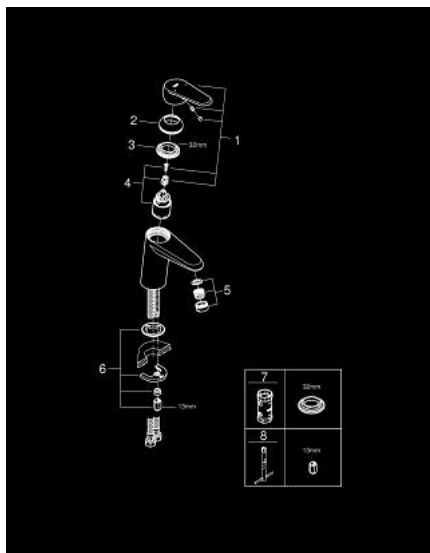

## 32 469 20E EURODISC COSMOPOLITAN JEDNORUČNA BATERIJA ZA UMIVAONIK 1/2" S-SIZE

### PRODUCT DESCRIPTION

- Colour: chrome
- metalna ručica
- instalacija na 1 otvor
- GROHE SilkMove 35 mm keramički mešač
- podesiv limitator protoka vode
- podesiva min. brzina protoka približno 2.5 l/min
- limitator temperature
- GROHE LongLife premaz
- GROHE EcoJoy tehnologija za manju potrošnju vode i savršen protok
- maximum flow rate (at 3 bar): 5 l/min
- SpeedClean perlator
- GROHE FastFixation instalacijski sistem sa pomagalom za centriranje
- glatko telo
- fleksibilna spojna creva
- min. preporučeni pritisak 1.0 bar
- akustična grupa I koja se slaže sa DIN 4109

### SPARE PARTS, avryct 2017 – now

- 1: Ručica (Spare part-nr. 46738000)
- 2: Poklopac (Spare part-nr. 46492000)
- 3: Spojni navoj (Spare part-nr. 46460000)
- 4: Mešač (Spare part-nr. 46374000)
- 5: Regulator mlaza vode (Spare part-nr. 13955000)
- 6: Pribor za učvršćivanje (Spare part-nr. 46645000)
- 7: Gedor ključ (Spare part-nr. 19332000)\*
- 8: Instalacioni ključ (Spare part-nr. 19017000)\*