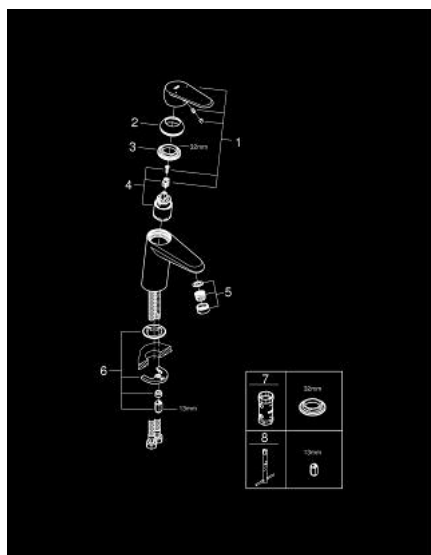

32 469 20E EURODISC COSMOPOLITAN JEDNORUČNA BATERIJA ZA UMIVAONIK 1/2" S-SIZE

PRODUCT DESCRIPTION

- Colour: chrome
- metalna ručica
- instalacija na 1 otvor
- GROHE SilkMove 35 mm keramički mešač
- podesiv limitator protoka vode
- podesiva min. brzina protoka približno 2.5 l/min
- limitator temperature
- GROHE LongLife premaz
- GROHE EcoJoy tehnologija za manju potrošnju vode i savršen protok
- maximum flow rate (at 3 bar): 5 l/min
- SpeedClean perlator
- FastFixation instalacijski sistem sa pomagalom za centriranje
- glatko telo
- fleksibilna spojna creva
- min. preporučeni pritisak 1.0 bar
- akustična grupa I koja se slaže sa DIN 4109
- AquaCalibrator

32 469 20E EURODISC COSMOPOLITAN JEDNORUČNA BATERIJA ZA UMIVAONIK 1/2" S-SIZE

SPARE PARTS, avryct 2017 – now

- 1: Ručica (Spare part-nr. 46738000)
- 2: Poklopac (Spare part-nr. 46492000)
- 3: Spojni navoj (Spare part-nr. 46460000)
- 4: Mešač (Spare part-nr. 46374000)
- 5: Regulator mlaza vode (Spare part-nr. 13955000)
- 6: Pribor za učvršćivanje (Spare part-nr. 46645000)
- 7: Gedor ključ (Spare part-nr. 19332000)*
- 8: Instalacioni ključ (Spare part-nr. 19017000)*