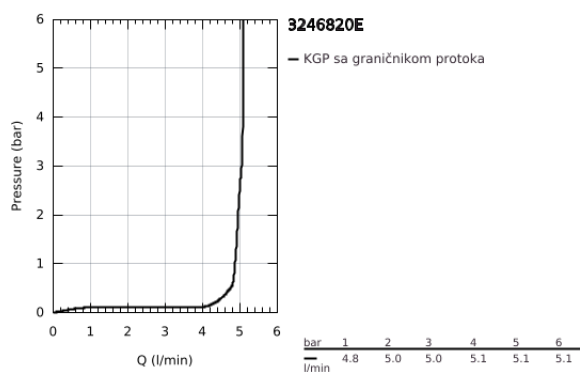

## 32 468 20E EUROSTYLE COSMOPOLITAN JEDNORUČNA BATERIJA ZA UMIVAONIK 1/2" S-SIZE

### PRODUCT DESCRIPTION

- Colour: chrome
- instalacija na 1 otvor
- metalna ručica
- GROHE SilkMove 35 mm keramički mešač
- podesiv limitator protoka vode
- podesiva min. brzina protoka približno 2.5 l/min
- limitator temperature
- GROHE LongLife premaz
- GROHE EcoJoy tehnologija za manju potrošnju vode i savršen protok
- maximum flow rate (at 3 bar): 5 l/min
- SpeedClean perlator
- FastFixation instalacijski sistem sa pomagalom za centriranje
- glatko telo
- fleksibilna spojna creva
- min. preporučeni pritisak 1.0 bar
- akustična grupa I koja se slaže sa DIN 4109
- AquaCalibrator