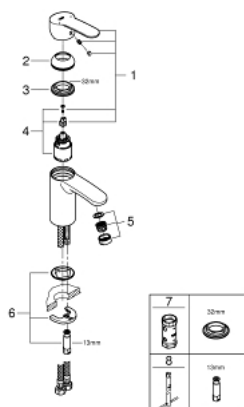

32 468 20E EUROSTYLE COSMOPOLITAN JEDNORUČNA BATERIJA ZA UMIVAONIK 1/2" S-SIZE

SPARE PARTS, avryct 2017 – now

- 1: Ručica (Spare part-nr. 46748000)
- 2: Poklopac (Spare part-nr. 46492000)
- 3: Spojni navoj (Spare part-nr. 46460000)
- 4: Mešač (Spare part-nr. 46374000)
- 5: Perlator (Spare part-nr. 48159000)
- 6: Pribor za učvršćivanje (Spare part-nr. 46671000)
- 7: Gedor ključ (Spare part-nr. 19332000)*
- 8: Instalacioni ključ (Spare part-nr. 19017000)*

* Optional accessories