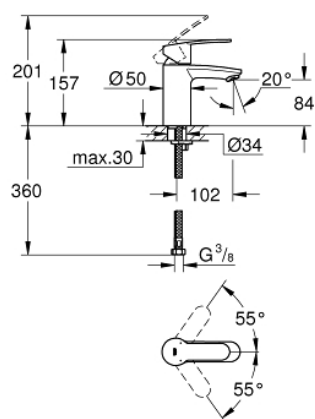

## 32 468 20E EUROSTYLE COSMOPOLITAN JEDNORUČNA BATERIJA ZA UMIVAONIK 1/2" S-SIZE

### PRODUCT DESCRIPTION

- Colour: chrome
- instalacija na 1 otvor
- metalna ručica
- GROHE SilkMove 35 mm keramički mešač
- podesiv limitator protoka vode
- podesiva min. brzina protoka približno 2.5 l/min
- limitator temperature
- GROHE LongLife premaz
- GROHE EcoJoy tehnologija za manju potrošnju vode i savršen protok
- maximum flow rate (at 3 bar): 5 l/min
- SpeedClean perlator
- FastFixation instalacijski sistem sa pomagalom za centriranje
- glatko telo
- fleksibilna spojna creva
- min. preporučeni pritisak 1.0 bar
- akustična grupa I koja se slaže sa DIN 4109
- AquaCalibrator

### SPARE PARTS, avryct 2017 – now

- 1: Ručica (Spare part-nr. 46748000)
- 2: Poklopac (Spare part-nr. 46492000)
- 3: Spojni navoj (Spare part-nr. 46460000)
- 4: Mešač (Spare part-nr. 46374000)
- 5: Perlator (Spare part-nr. 48159000)
- 6: Pribor za učvršćivanje (Spare part-nr. 46671000)
- 7: Gedor ključ (Spare part-nr. 19332000)\*
- 8: Instalacioni ključ (Spare part-nr. 19017000)\*