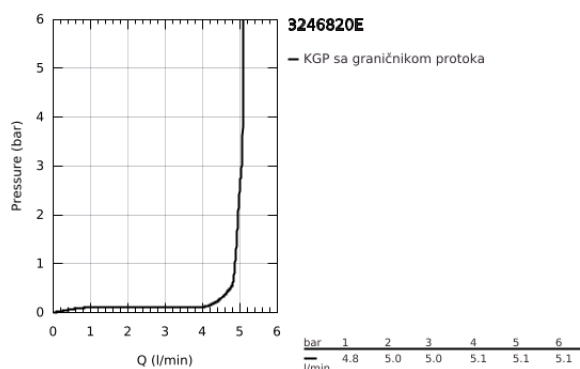

32 468 20E EUROSTYLE COSMOPOLITAN JEDNORUČNA BATERIJA ZA UMIVAONIK 1/2" S-SIZE

PRODUCT DESCRIPTION

- Colour: chrome
- instalacija na 1 otvor
- metalna ručica
- GROHE SilkMove 35 mm keramički mešač
- podesiv limitator protoka vode
- podesiva min. brzina protoka približno 2.5 l/min
- limitator temperature
- GROHE LongLife premaz
- GROHE EcoJoy tehnologija za manju potrošnju vode i savršen protok
- maximum flow rate (at 3 bar): 5 l/min
- SpeedClean perlator
- GROHE FastFixation instalacijski sistem sa pomagalom za centriranje
- glatko telo
- fleksibilna spojna creva
- min. preporučeni pritisak 1.0 bar
- akustična grupa I koja se slaže sa DIN 4109

32 468 20E EUROSTYLE COSMOPOLITAN JEDNORUČNA BATERIJA ZA UMIVAONIK 1/2" S-SIZE

SPARE PARTS, avryct 2017 – now

- 1: Ručica (Spare part-nr. 46748000)
- 2: Poklopac (Spare part-nr. 46492000)
- 3: Spojni navoj (Spare part-nr. 46460000)
- 4: Mešač (Spare part-nr. 46374000)
- 5: Perlator (Spare part-nr. 48159000)
- 6: Pribor za učvršćivanje (Spare part-nr. 46671000)
- 7: Gedor ključ (Spare part-nr. 19332000)*
- 8: Instalacioni ključ (Spare part-nr. 19017000)*