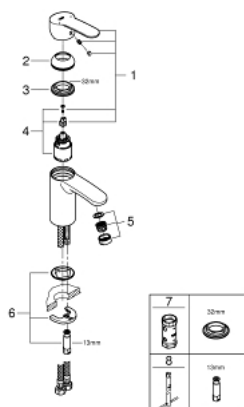

## 32 468 20E EUROSTYLE COSMOPOLITAN JEDNORUČNA BATERIJA ZA UMIVAONIK 1/2" S-SIZE

### PRODUCT DESCRIPTION

- Colour: chrome
- instalacija na 1 otvor
- metalna ručica
- GROHE SilkMove 35 mm keramički mešač
- podesiv limitator protoka vode
- podesiva min. brzina protoka približno 2.5 l/min
- limitator temperature
- GROHE LongLife premaz
- GROHE EcoJoy tehnologija za manju potrošnju vode i savršen protok
- maximum flow rate (at 3 bar): 5 l/min
- SpeedClean perlator
- FastFixation instalacijski sistem sa pomagalom za centriranje
- glatko telo
- fleksibilna spojna creva
- min. preporučeni pritisak 1.0 bar
- akustična grupa I koja se slaže sa DIN 4109
- AquaCalibrator

### SPARE PARTS, avryct 2017 – now

- 1: Ručica (Spare part-nr. 46748000)
- 2: Poklopac (Spare part-nr. 46492000)
- 3: Spojni navoj (Spare part-nr. 46460000)
- 4: Mešač (Spare part-nr. 46374000)
- 5: Perlator (Spare part-nr. 48159000)
- 6: Pribor za učvršćivanje (Spare part-nr. 46671000)
- 7: Gedor ključ (Spare part-nr. 19332000)\*
- 8: Instalacioni ključ (Spare part-nr. 19017000)\*