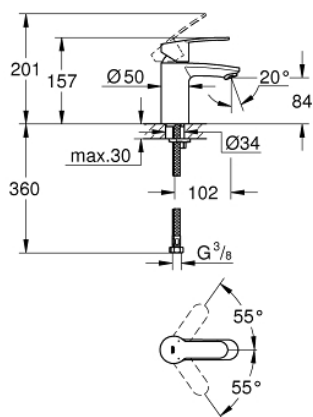

32 468 20E EUROSTYLE COSMOPOLITAN JEDNORUČNA BATERIJA ZA UMIVAONIK 1/2" S-SIZE

PRODUCT DESCRIPTION

- Colour: chrome
- instalacija na 1 otvor
- metalna ručica
- GROHE SilkMove 35 mm keramički mešač
- podesiv limitator protoka vode
- podesiva min. brzina protoka približno 2.5 l/min
- limitator temperature
- GROHE LongLife premaz
- GROHE EcoJoy tehnologija za manju potrošnju vode i savršen protok
- maximum flow rate (at 3 bar): 5 l/min
- SpeedClean perlator
- GROHE FastFixation instalacijski sistem sa pomagalom za centriranje
- glatko telo
- fleksibilna spojna creva
- min. preporučeni pritisak 1.0 bar
- akustična grupa I koja se slaže sa DIN 4109

32 468 20E EUROSTYLE COSMOPOLITAN JEDNORUČNA BATERIJA ZA UMIVAONIK 1/2" S-SIZE

SPARE PARTS, avryct 2017 – now

- 1: Ručica (Spare part-nr. 46748000)
- 2: Poklopac (Spare part-nr. 46492000)
- 3: Spojni navoj (Spare part-nr. 46460000)
- 4: Mešač (Spare part-nr. 46374000)
- 5: Perlator (Spare part-nr. 48159000)
- 6: Pribor za učvršćivanje (Spare part-nr. 46671000)
- 7: Gedor ključ (Spare part-nr. 19332000)*
- 8: Instalacioni ključ (Spare part-nr. 19017000)*