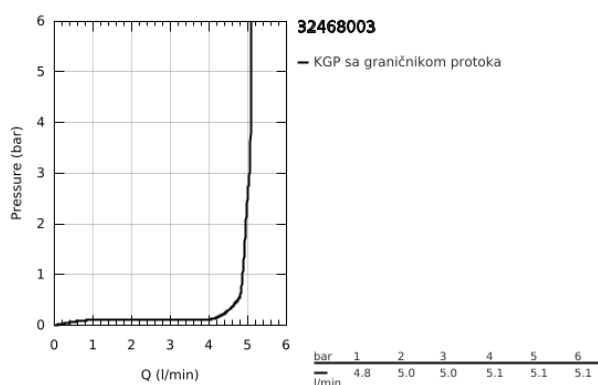

### PRODUCT DESCRIPTION

- Colour: chrome
- instalacija na 1 otvor
- metalna ručica sa omčom
- GROHE SilkMove 35 mm keramički mešač
- podesiv limitator protoka vode
- sa limitatorom temperature
- GROHE LongLife premaz
- GROHE EcoJoy tehnologija za manju potrošnju vode i savršen protok
- maximum flow rate (at 3 bar): 5 l/min
- GROHE FastFixation rapid installation system
- glatko telo
- fleksibilna spojna creva