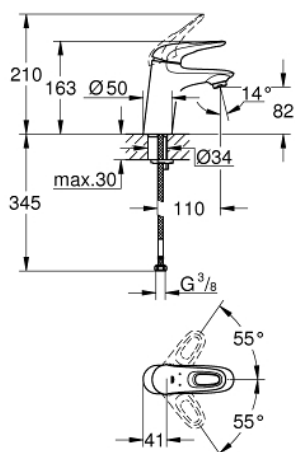

## 32 468 003 EUROSTYLE JEDNORUČNA BATERIJA ZA UMIVAONIK 1/2" S-SIZE

### PRODUCT DESCRIPTION

- Colour: chrome
- instalacija na 1 otvor
- metalna ručica sa omčom
- GROHE SilkMove 35 mm keramički mešač
- podesiv limitator protoka vode
- sa limitatorom temperature
- GROHE LongLife premaz
- GROHE EcoJoy tehnologija za manju potrošnju vode i savršen protok
- maximum flow rate (at 3 bar): 5 l/min
- GROHE FastFixation rapid installation system
- glatko telo
- fleksibilna spojna creva

32 468 003 **EUROSTYLE JEDNORUČNA BATERIJA ZA UMIVAONIK 1/2"**  
**S-SIZE**

**SPARE PARTS**, janyap 2015 – now

- 1: Ručica (Spare part-nr. 46938000)
  - 2: Poklopac (Spare part-nr. 46492000)
  - 3: Spojni navoj (Spare part-nr. 46460000)
  - 4: Mešač (Spare part-nr. 46374000)
  - 5: Perlator (Spare part-nr. 48159000)
  - 6: Pribor za učvršćivanje (Spare part-nr. 46671000)
  - 7: Gedor ključ (Spare part-nr. 19332000)\*
  - 8: Instalacioni ključ (Spare part-nr. 19017000)\*
- \* Optional accessories