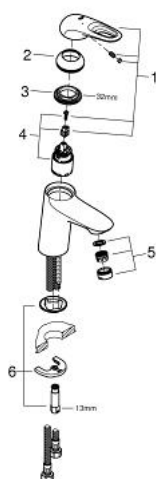

32 468 003 **EUROSTYLE JEDNORUČNA BATERIJA ZA UMIVAONIK 1/2"**
S-SIZE

SPARE PARTS, janyap 2015 – now

1. 1: Ručica (Spare part-nr. 46938000)
   - 2: Poklopac (Spare part-nr. 46492000)
   - 3: Spojni navoj (Spare part-nr. 46460000)
   - 4: Mešač (Spare part-nr. 46374000)
   - 5: Perlator (Spare part-nr. 48159000)
   - 6: Pribor za učvršćivanje (Spare part-nr. 46671000)
   - 7: Gedor ključ (Spare part-nr. 19332000)*
   - 8: Instalacioni ključ (Spare part-nr. 19017000)*
2. Optional accessories