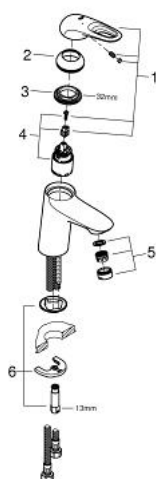

## 32 468 003 EUROSTYLE JEDNORUČNA BATERIJA ZA UMIVAONIK 1/2" S-SIZE

### PRODUCT DESCRIPTION

- Colour: chrome
- instalacija na 1 otvor
- metalna ručica sa omčom
- GROHE SilkMove 35 mm keramički mešač
- podesiv limitator protoka vode
- sa limitatorom temperature
- GROHE LongLife premaz
- GROHE EcoJoy tehnologija za manju potrošnju vode i savršen protok
- maximum flow rate (at 3 bar): 5 l/min
- GROHE FastFixation rapid installation system
- glatko telo
- fleksibilna spojna creva

32 468 003 **EUROSTYLE JEDNORUČNA BATERIJA ZA UMIVAONIK 1/2"**  
**S-SIZE**

**SPARE PARTS**, janyap 2015 – now

- 1: Ručica (Spare part-nr. 46938000)
  - 2: Poklopac (Spare part-nr. 46492000)
  - 3: Spojni navoj (Spare part-nr. 46460000)
  - 4: Mešač (Spare part-nr. 46374000)
  - 5: Perlator (Spare part-nr. 48159000)
  - 6: Pribor za učvršćivanje (Spare part-nr. 46671000)
  - 7: Gedor ključ (Spare part-nr. 19332000)\*
  - 8: Instalacioni ključ (Spare part-nr. 19017000)\*
- \* Optional accessories