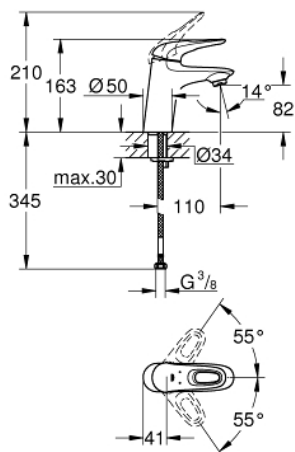

32 468 003 EUROSTYLE JEDNORUČNA BATERIJA ZA UMIVAONIK 1/2" S-SIZE

PRODUCT DESCRIPTION

- Colour: chrome
- instalacija na 1 otvor
- metalna ručica sa omčom
- GROHE SilkMove 35 mm keramički mešač
- podesiv limitator protoka vode
- sa limitatorom temperature
- GROHE LongLife premaz
- GROHE EcoJoy tehnologija za manju potrošnju vode i savršen protok
- maximum flow rate (at 3 bar): 5 l/min
- FastFixation rapid installation system
- glatko telo
- fleksibilna spojna creva
- AquaCalibrator

32 468 003 **EUROSTYLE JEDNORUČNA BATERIJA ZA UMIVAONIK 1/2"**
S-SIZE

SPARE PARTS, janyap 2015 – now

- 1: Ručica (Spare part-nr. 46938000)
- 2: Poklopac (Spare part-nr. 46492000)
- 3: Spojni navoj (Spare part-nr. 46460000)
- 4: Mešač (Spare part-nr. 46374000)
- 5: Perlator (Spare part-nr. 48159000)
- 6: Pribor za učvršćivanje (Spare part-nr. 46671000)
- 7: Gedor ključ (Spare part-nr. 19332000)*
- 8: Instalacioni ključ (Spare part-nr. 19017000)*