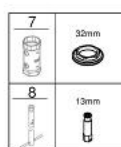

## 32 468 003 EUROSTYLE JEDNORUČNA BATERIJA ZA UMIVAONIK 1/2" S-SIZE

### PRODUCT DESCRIPTION

- Colour: chrome
- instalacija na 1 otvor
- metalna ručica sa omčom
- GROHE SilkMove 35 mm keramički mešač
- podesiv limitator protoka vode
- sa limitatorom temperature
- GROHE LongLife premaz
- GROHE EcoJoy tehnologija za manju potrošnju vode i savršen protok
- maximum flow rate (at 3 bar): 5 l/min
- GROHE FastFixation rapid installation system
- glatko telo
- fleksibilna spojna creva

32 468 003 **EUROSTYLE JEDNORUČNA BATERIJA ZA UMIVAONIK 1/2"**  
**S-SIZE**

**SPARE PARTS**, janyap 2015 – now

- 1: Ručica (Spare part-nr. 46938000)
  - 2: Poklopac (Spare part-nr. 46492000)
  - 3: Spojni navoj (Spare part-nr. 46460000)
  - 4: Mešač (Spare part-nr. 46374000)
  - 5: Perlator (Spare part-nr. 48159000)
  - 6: Pribor za učvršćivanje (Spare part-nr. 46671000)
  - 7: Gedor ključ (Spare part-nr. 19332000)\*
  - 8: Instalacioni ključ (Spare part-nr. 19017000)\*
- \* Optional accessories