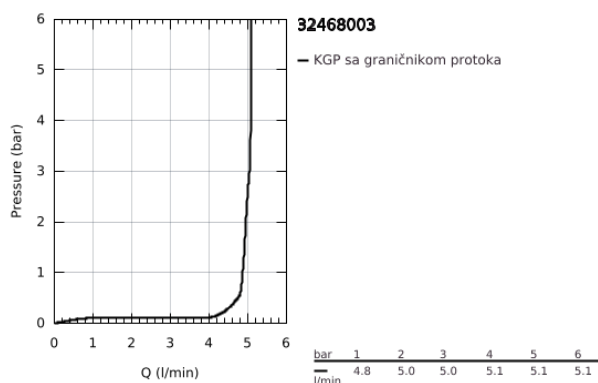

32 468 003 EUROSTYLE JEDNORUČNA BATERIJA ZA UMIVAONIK 1/2" S-SIZE

PRODUCT DESCRIPTION

- Colour: chrome
- instalacija na 1 otvor
- metalna ručica sa omčom
- GROHE SilkMove 35 mm keramički mešač
- podesiv limitator protoka vode
- sa limitatorom temperature
- GROHE LongLife premaz
- GROHE EcoJoy tehnologija za manju potrošnju vode i savršen protok
- maximum flow rate (at 3 bar): 5 l/min
- FastFixation rapid installation system
- glatko telo
- fleksibilna spojna creva
- AquaCalibrator