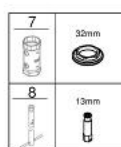

32 468 003 **EUROSTYLE JEDNORUČNA BATERIJA ZA UMIVAONIK 1/2"**
S-SIZE

SPARE PARTS, janyap 2015 – now

1. 1: Ručica (Spare part-nr. 46938000)
   - 2: Poklopac (Spare part-nr. 46492000)
   - 3: Spojni navoj (Spare part-nr. 46460000)
   - 4: Mešač (Spare part-nr. 46374000)
   - 5: Perlator (Spare part-nr. 48159000)
   - 6: Pribor za učvršćivanje (Spare part-nr. 46671000)
   - 7: Gedor ključ (Spare part-nr. 19332000)*
   - 8: Instalacioni ključ (Spare part-nr. 19017000)*
2. Optional accessories