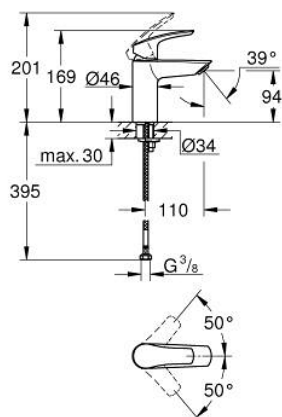

32 467 243 3 EUROSMART JEDNORUČNA BATERIJA ZA UMIVAONIK 1/2" S-SIZE

PRODUCT DESCRIPTION

- Colour: matte black
- instalacija na 1 otvor
- metalna ručica
- GROHE SilkMove keramički mešač 28 mm
- podesiv limitator protoka vode
- sa limitatorom temperature
- GROHE EcoJoy tehnologija za manju potrošnju vode i savršen protok
- maximum flow rate (at 3 bar): 5 l/min
- izolisani unutarnji tokovi vode - ne sadrži nikal i olovo
- FastFixation rapid installation system
- glatko telo
- fleksibilna spojna creva
- professional edition
- AquaCalibrator

32 467 243 3 EUROS^MART JEDNORUČNA BATERIJA ZA UMIVAONIK 1/2" S-SIZE

SPARE PARTS, феврыар 2023 – now

- 1: Ručica (Spare part-nr. 485482430)
- 2: cap (Spare part-nr. 461162430)
- 3: Mešač (Spare part-nr. 48518000)
- 4: Perlator (Spare part-nr. 481592430)
- 5: Pribor za učvršćivanje (Spare part-nr. 46645000)
- 6: Waste set with push-open plug (Spare part-nr. 658072430)*
- 7: Instalacioni ključ (Spare part-nr. 19017000)*