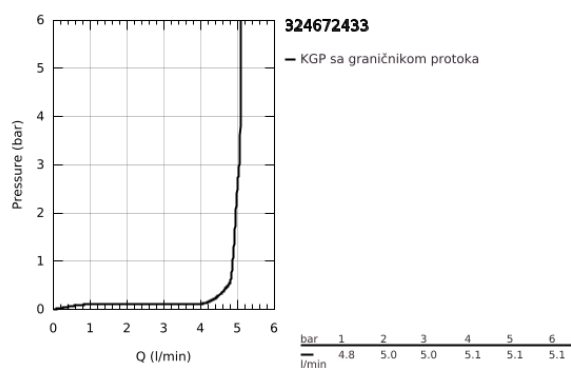

### PRODUCT DESCRIPTION

- Colour: matte black
- instalacija na 1 otvor
- metalna ručica
- GROHE SilkMove keramički mešač 28 mm
- podesiv limitator protoka vode
- sa limitatorom temperature
- GROHE EcoJoy tehnologija za manju potrošnju vode i savršen protok
- maximum flow rate (at 3 bar): 5 l/min
- izolisani unutarnji tokovi vode - ne sadrži nikal i olovo
- GROHE FastFixation rapid installation system
- glatko telo
- fleksibilna spojna creva
- professional edition