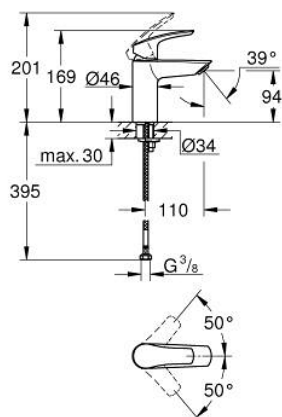

## 32 467 243 3 EUROSMART JEDNORUČNA BATERIJA ZA UMIVAONIK 1/2" S-SIZE

### PRODUCT DESCRIPTION

- Colour: matte black
- instalacija na 1 otvor
- metalna ručica
- GROHE SilkMove keramički mešač 28 mm
- podesiv limitator protoka vode
- sa limitatorom temperature
- GROHE EcoJoy tehnologija za manju potrošnju vode i savršen protok
- maximum flow rate (at 3 bar): 5 l/min
- izolisani unutarnji tokovi vode - ne sadrži nikal i olovo
- GROHE FastFixation rapid installation system
- glatko telo
- fleksibilna spojna creva
- professional edition

32 467 243 3 **EUROSMART JEDNORUČNA BATERIJA ZA UMIVAONIK 1/2"**  
**S-SIZE**

**SPARE PARTS**, феврыар 2023 – now

- 1: Ručica (Spare part-nr. 485482430)
- 2: cap (Spare part-nr. 461162430)
- 3: Mešač (Spare part-nr. 48518000)
- 4: Perlator (Spare part-nr. 481592430)
- 5: Pribor za učvršćivanje (Spare part-nr. 46645000)
- 6: Waste set with push-open plug (Spare part-nr. 658072430)\*
- 7: Instalacioni ključ (Spare part-nr. 19017000)\*