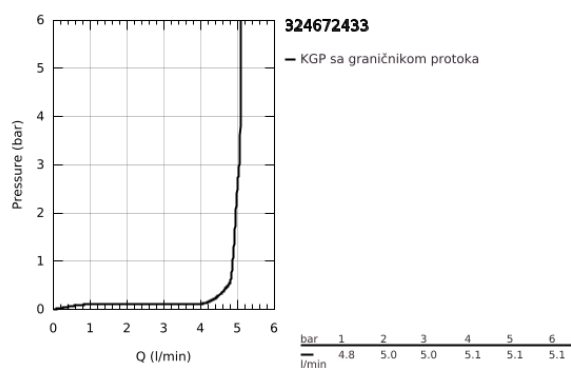

32 467 243 3 EUROSMART JEDNORUČNA BATERIJA ZA UMIVAONIK 1/2" S-SIZE

PRODUCT DESCRIPTION

- Colour: matte black
- instalacija na 1 otvor
- metalna ručica
- GROHE SilkMove keramički mešač 28 mm
- podesiv limitator protoka vode
- sa limitatorom temperature
- GROHE EcoJoy tehnologija za manju potrošnju vode i savršen protok
- maximum flow rate (at 3 bar): 5 l/min
- izolisani unutarnji tokovi vode - ne sadrži nikal i olovo
- FastFixation rapid installation system
- glatko telo
- fleksibilna spojna creva
- professional edition
- AquaCalibrator