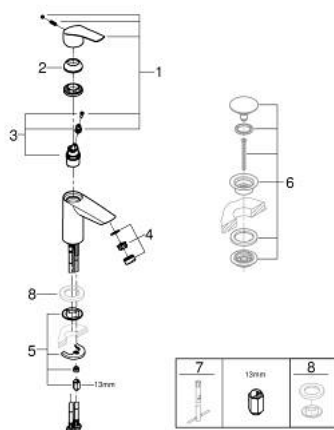

32 467 243 3 EUROSMART JEDNORUČNA BATERIJA ZA UMIVAONIK 1/2" S-SIZE

PRODUCT DESCRIPTION

- Colour: matte black
- instalacija na 1 otvor
- metalna ručica
- GROHE SilkMove keramički mešač 28 mm
- podesiv limitator protoka vode
- sa limitatorom temperature
- GROHE EcoJoy tehnologija za manju potrošnju vode i savršen protok
- maximum flow rate (at 3 bar): 5 l/min
- izolisani unutarnji tokovi vode - ne sadrži nikal i olovo
- FastFixation rapid installation system
- glatko telo
- fleksibilna spojna creva
- professional edition
- AquaCalibrator

32 467 243 3 EUROS^MART JEDNORUČNA BATERIJA ZA UMIVAONIK 1/2" S-SIZE

SPARE PARTS, феврыар 2023 – now

- 1: Ručica (Spare part-nr. 485482430)
- 2: cap (Spare part-nr. 461162430)
- 3: Mešač (Spare part-nr. 48518000)
- 4: Perlator (Spare part-nr. 481592430)
- 5: Pribor za učvršćivanje (Spare part-nr. 46645000)
- 6: Waste set with push-open plug (Spare part-nr. 658072430)*
- 7: Instalacioni ključ (Spare part-nr. 19017000)*