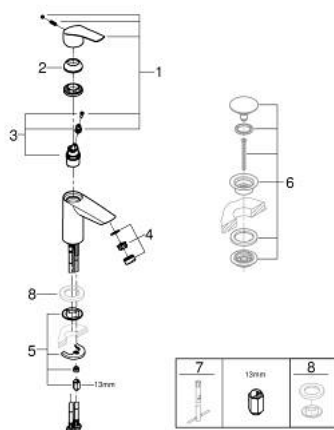

### PRODUCT DESCRIPTION

- Colour: matte black
- instalacija na 1 otvor
- metalna ručica
- GROHE SilkMove keramički mešač 28 mm
- podesiv limitator protoka vode
- sa limitatorom temperature
- GROHE EcoJoy tehnologija za manju potrošnju vode i savršen protok
- maximum flow rate (at 3 bar): 5 l/min
- izolisani unutarnji tokovi vode - ne sadrži nikal i olovo
- GROHE FastFixation rapid installation system
- glatko telo
- fleksibilna spojna creva
- professional edition

32 467 243 3 **EUROSMART JEDNORUČNA BATERIJA ZA UMIVAONIK 1/2"**  
**S-SIZE**

**SPARE PARTS**, феврыар 2023 – now

- 1: Ručica (Spare part-nr. 485482430)
- 2: cap (Spare part-nr. 461162430)
- 3: Mešač (Spare part-nr. 48518000)
- 4: Perlator (Spare part-nr. 481592430)
- 5: Pribor za učvršćivanje (Spare part-nr. 46645000)
- 6: Waste set with push-open plug (Spare part-nr. 658072430)\*
- 7: Instalacioni ključ (Spare part-nr. 19017000)\*