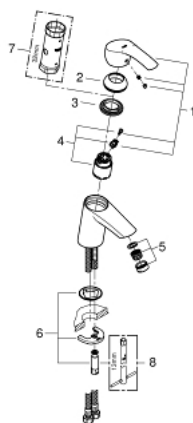

32 467 002 EUROSART JEDNORUČNA BATERIJA ZA UMIVAONIK 1/2" S-SIZE

PRODUCT DESCRIPTION

- Colour: chrome
- instalacija na 1 otvor
- metalna ručica
- GROHE SilkMove 35 mm keramički mešač
- podesiv limitator protoka vode
- sa limitatorom temperature
- GROHE LongLife premaz
- GROHE EcoJoy tehnologija za manju potrošnju vode i savršen protok
- maximum flow rate (at 3 bar): 5 l/min
- GROHE FastFixation rapid installation system
- glatko telo
- fleksibilna spojna creva

32 467 002 EUROSART JEDNORUČNA BATERIJA ZA UMIVAONIK 1/2" S-SIZE

SPARE PARTS, октобар 2013 – now

- 1: Ručica (Spare part-nr. 46897000)
- 2: Poklopac (Spare part-nr. 46492000)
- 3: Spojni navoj (Spare part-nr. 46460000)
- 4: Mešač (Spare part-nr. 46374000)
- 5: Perlator (Spare part-nr. 48159000)
- 6: Pribor za učvršćivanje (Spare part-nr. 46671000)
- 7: Gedor ključ (Spare part-nr. 19332000)*
- 8: Instalacioni ključ (Spare part-nr. 19017000)*