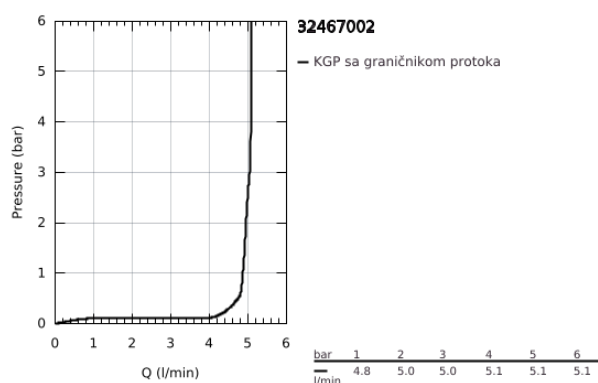

32 467 002 EUROSART JEDNORUČNA BATERIJA ZA UMIVAONIK 1/2" S-SIZE

PRODUCT DESCRIPTION

- Colour: chrome
- instalacija na 1 otvor
- metalna ručica
- GROHE SilkMove 35 mm keramički mešač
- podesiv limitator protoka vode
- sa limitatorom temperature
- GROHE LongLife premaz
- GROHE EcoJoy tehnologija za manju potrošnju vode i savršen protok
- maximum flow rate (at 3 bar): 5 l/min
- GROHE FastFixation rapid installation system
- glatko telo
- fleksibilna spojna creva