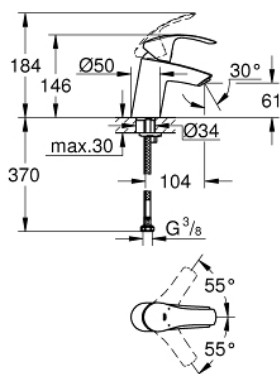

32 467 002 EUROSART JEDNORUČNA BATERIJA ZA UMIVAONIK 1/2" S-SIZE

PRODUCT DESCRIPTION

- Colour: chrome
- instalacija na 1 otvor
- metalna ručica
- GROHE SilkMove 35 mm keramički mešač
- podesiv limitator protoka vode
- sa limitatorom temperature
- GROHE LongLife premaz
- GROHE EcoJoy tehnologija za manju potrošnju vode i savršen protok
- maximum flow rate (at 3 bar): 5 l/min
- GROHE FastFixation rapid installation system
- glatko telo
- fleksibilna spojna creva

32 467 002 EUROSART JEDNORUČNA BATERIJA ZA UMIVAONIK 1/2" S-SIZE

SPARE PARTS, октобар 2013 – now

- 1: Ručica (Spare part-nr. 46897000)
- 2: Poklopac (Spare part-nr. 46492000)
- 3: Spojni navoj (Spare part-nr. 46460000)
- 4: Mešač (Spare part-nr. 46374000)
- 5: Perlator (Spare part-nr. 48159000)
- 6: Pribor za učvršćivanje (Spare part-nr. 46671000)
- 7: Gedor ključ (Spare part-nr. 19332000)*
- 8: Instalacioni ključ (Spare part-nr. 19017000)*