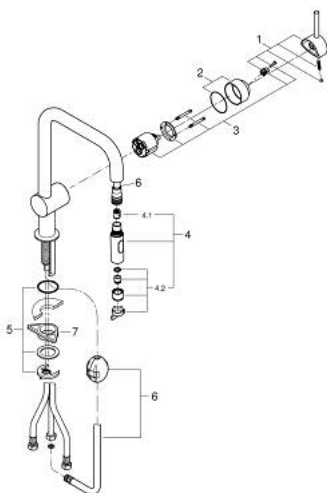

32 322 DC2 MINTA JEDNORUČNA BATERIJA ZA SUDOPERU

PRODUCT DESCRIPTION

- Colour: supersteel
- U-izlivna cev
- instalacija na 1 otvor
- GROHE LongLife premaz
- GROHE SilkMove 46 mm keramički mešač
- Easy Docking Function guarantees easy retraction and smooth docking back to the starting position
- Pull-Out spout for greater flexibility
- Dual Spray - switch between laminar spray and SpeedClean shower jet using diverter
- podesiv limitator protoka vode
- cevasta izlivna cev, područje rotacije 360°
- integrisani nepovratni ventil
- zaštićeno protiv povrata vode
- fleksibilna spojna creva
- brzi instalacijski sistem
- maximum flow rate (at 3 bar): 9 l/min

32 322 DC2 MINTA JEDNORUČNA BATERIJA ZA SUDOPERU

SPARE PARTS, јун 2024 – now

- 1: Ručica (Spare part-nr. 46015DC0)
- 2: Poklopac (Spare part-nr. 46025DC0)
- 3: Mešač (Spare part-nr. 46048000)
- 4: Mlaznica na izvlačenje (Spare part-nr. 48416DC0)
- 4.1: Nepovratni ventil (Spare part-nr. 08565000)
- 4.2: Regulator mlaza (Spare part-nr. 48347000)
- 5: Pribor za učvršćivanje (Spare part-nr. 46345000)
- 6: Hose for sink mixer with pull-out dual spray or mousseur (Spare part-nr. 48293000)
- 7: Potporna ploča (Spare part-nr. 05334000)