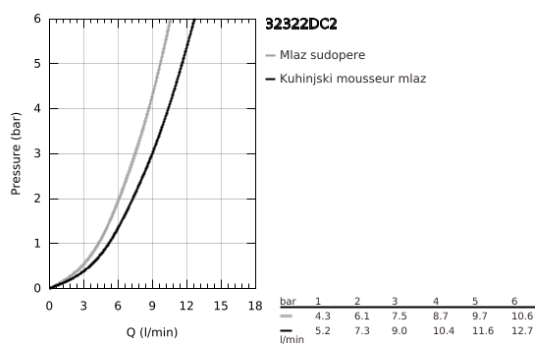

32 322 DC2 MINTA JEDNORUČNA BATERIJA ZA SUDOPERU

PRODUCT DESCRIPTION

- Colour: supersteel
- U-izlivna cev
- instalacija na 1 otvor
- GROHE LongLife premaz
- GROHE SilkMove 46 mm keramički mešač
- Easy Docking Function guarantees easy retraction and smooth docking back to the starting position
- Pull-Out spout for greater flexibility
- Dual Spray - switch between laminar spray and SpeedClean shower jet using diverter
- podesiv limitator protoka vode
- cevasta izlivna cev, područje rotacije 360°
- integrisani nepovratni ventil
- zaštićeno protiv povrata vode
- fleksibilna spojna creva
- brzi instalacijski sistem
- maximum flow rate (at 3 bar): 9 l/min

32 322 DC2 MINTA JEDNORUČNA BATERIJA ZA SUDOPERU

SPARE PARTS, јун 2024 – now

- 1: Ručica (Spare part-nr. 46015DC0)
- 2: Poklopac (Spare part-nr. 46025DC0)
- 3: Mešač (Spare part-nr. 46048000)
- 4: Mlaznica na izvlačenje (Spare part-nr. 48416DC0)
- 4.1: Nepovratni ventil (Spare part-nr. 08565000)
- 4.2: Regulator mlaza (Spare part-nr. 48347000)
- 5: Pribor za učvršćivanje (Spare part-nr. 46345000)
- 6: Hose for sink mixer with pull-out dual spray or mousseur (Spare part-nr. 48293000)
- 7: Potporna ploča (Spare part-nr. 05334000)