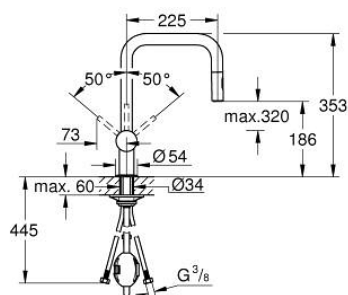

32 322 DC2 MINTA JEDNORUČNA BATERIJA ZA SUDOPERU

PRODUCT DESCRIPTION

- Colour: supersteel
- U-izlivna cev
- instalacija na 1 otvor
- GROHE LongLife premaz
- GROHE SilkMove 46 mm keramički mešač
- Easy Docking Function guarantees easy retraction and smooth docking back to the starting position
- Pull-Out spout for greater flexibility
- Dual Spray - switch between laminar spray and SpeedClean shower jet using diverter
- podesiv limitator protoka vode
- cevasta izlivna cev, područje rotacije 360°
- integrisani nepovratni ventil
- zaštićeno protiv povrata vode
- fleksibilna spojna creva
- brzi instalacijski sistem
- maximum flow rate (at 3 bar): 9 l/min

32 322 DC2 MINTA JEDNORUČNA BATERIJA ZA SUDOPERU

SPARE PARTS, јун 2024 – now

- 1: Ručica (Spare part-nr. 46015DC0)
- 2: Poklopac (Spare part-nr. 46025DC0)
- 3: Mešač (Spare part-nr. 46048000)
- 4: Mlaznica na izvlačenje (Spare part-nr. 48416DC0)
- 4.1: Nepovratni ventil (Spare part-nr. 08565000)
- 4.2: Regulator mlaza (Spare part-nr. 48347000)
- 5: Pribor za učvršćivanje (Spare part-nr. 46345000)
- 6: Hose for sink mixer with pull-out dual spray or mousseur (Spare part-nr. 48293000)
- 7: Potporna ploča (Spare part-nr. 05334000)