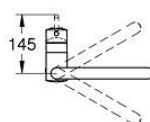

32 322 DC2 MINTA JEDNORUČNA BATERIJA ZA SUDOPERU

PRODUCT DESCRIPTION

- Colour: supersteel
- U-izlivna cev
- instalacija na 1 otvor
- GROHE LongLife premaz
- GROHE SilkMove 46 mm keramički mešač
- Easy Docking Function guarantees easy retraction and smooth docking back to the starting position
- Pull-Out spout for greater flexibility
- Dual Spray - switch between laminar spray and SpeedClean shower jet using diverter
- podesiv limitator protoka vode
- cevasta izlivna cev, područje rotacije 360°
- integrisani nepovratni ventil
- zaštićeno protiv povrata vode
- fleksibilna spojna creva
- brzi instalacijski sistem
- maximum flow rate (at 3 bar): 9 l/min

32 322 DC2 MINTA JEDNORUČNA BATERIJA ZA SUDOPERU

SPARE PARTS, јун 2024 – now

- 1: Ručica (Spare part-nr. 46015DC0)
- 2: Poklopac (Spare part-nr. 46025DC0)
- 3: Mešač (Spare part-nr. 46048000)
- 4: Mlaznica na izvlačenje (Spare part-nr. 48416DC0)
- 4.1: Nepovratni ventil (Spare part-nr. 08565000)
- 4.2: Regulator mlaza (Spare part-nr. 48347000)
- 5: Pribor za učvršćivanje (Spare part-nr. 46345000)
- 6: Hose for sink mixer with pull-out dual spray or mousseur (Spare part-nr. 48293000)
- 7: Potporna ploča (Spare part-nr. 05334000)