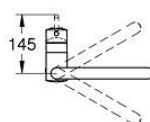

### PRODUCT DESCRIPTION

- Colour: brushed hard graphite
- U-izlivna cev
- instalacija na 1 otvor
- GROHE LongLife premaz
- GROHE SilkMove 46 mm keramički mešač
- Pull-Out spout for greater flexibility
- Easy Docking Function guarantees easy retraction and smooth docking back to the starting position
- Dual Spray - switch between laminar spray and SpeedClean shower jet using diverter
- podesiv limitator protoka vode
- cevasta izlivna cev, područje rotacije 360°
- integrisani nepovratni ventil
- zaštićeno protiv povrata vode
- fleksibilna spojna creva
- brzi instalacijski sistem
- maximum flow rate (at 3 bar): 9 l/min