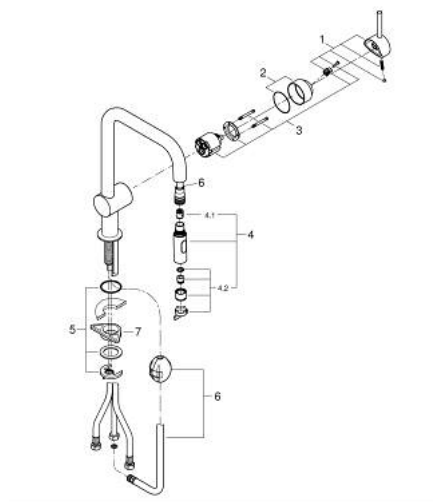

## 32 322 AL2 MINTA JEDNORUČNA BATERIJA ZA SUDOPERU

### PRODUCT DESCRIPTION

- Colour: brushed hard graphite
- U-izlivna cev
- instalacija na 1 otvor
- GROHE LongLife premaz
- GROHE SilkMove 46 mm keramički mešač
- Pull-Out spout for greater flexibility
- Easy Docking Function guarantees easy retraction and smooth docking back to the starting position
- Dual Spray - switch between laminar spray and SpeedClean shower jet using diverter
- podesiv limitator protoka vode
- cevasta izlivna cev, područje rotacije 360°
- integrisani nepovratni ventil
- zaštićeno protiv povrata vode
- fleksibilna spojna creva
- brzi instalacijski sistem
- maximum flow rate (at 3 bar): 9 l/min

### SPARE PARTS, јун 2024 – now

- 1: Ručica (Spare part-nr. 46015AL0)
- 2: Poklopac (Spare part-nr. 46025AL0)
- 3: Mešač (Spare part-nr. 46048000)
- 4: Mlaznica na izvlačenje (Spare part-nr. 48416AL0)
- 5: Pribor za učvršćivanje (Spare part-nr. 46345000)
- 6: Hose for sink mixer with pull-out dual spray or mousseur (Spare part-nr. 48293000)
- 7: Potporna ploča (Spare part-nr. 05334000)