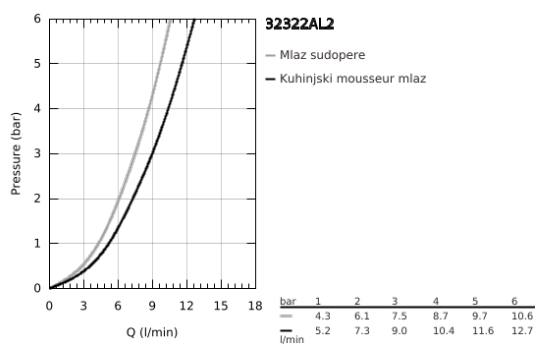

## 32 322 AL2 MINTA JEDNORUČNA BATERIJA ZA SUDOPERU

### PRODUCT DESCRIPTION

- Colour: brushed hard graphite
- U-izlivna cev
- instalacija na 1 otvor
- GROHE LongLife premaz
- GROHE SilkMove 46 mm keramički mešač
- Pull-Out spout for greater flexibility
- Easy Docking Function guarantees easy retraction and smooth docking back to the starting position
- Dual Spray - switch between laminar spray and SpeedClean shower jet using diverter
- podesiv limitator protoka vode
- cevasta izlivna cev, područje rotacije 360°
- integrisani nepovratni ventil
- zaštićeno protiv povrata vode
- fleksibilna spojna creva
- brzi instalacijski sistem
- maximum flow rate (at 3 bar): 9 l/min