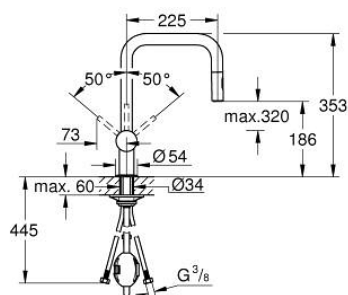

### PRODUCT DESCRIPTION

- Colour: brushed hard graphite
- U-izlivna cev
- instalacija na 1 otvor
- GROHE LongLife premaz
- GROHE SilkMove 46 mm keramički mešač
- Pull-Out spout for greater flexibility
- Easy Docking Function guarantees easy retraction and smooth docking back to the starting position
- Dual Spray - switch between laminar spray and SpeedClean shower jet using diverter
- podesiv limitator protoka vode
- cevasta izlivna cev, područje rotacije 360°
- integrisani nepovratni ventil
- zaštićeno protiv povrata vode
- fleksibilna spojna creva
- brzi instalacijski sistem
- maximum flow rate (at 3 bar): 9 l/min

### SPARE PARTS, јун 2024 – now

- 1: Ručica (Spare part-nr. 46015AL0)
- 2: Poklopac (Spare part-nr. 46025AL0)
- 3: Mešač (Spare part-nr. 46048000)
- 4: Mlaznica na izvlačenje (Spare part-nr. 48416AL0)
- 5: Pribor za učvršćivanje (Spare part-nr. 46345000)
- 6: Hose for sink mixer with pull-out dual spray or mousseur (Spare part-nr. 48293000)
- 7: Potporna ploča (Spare part-nr. 05334000)