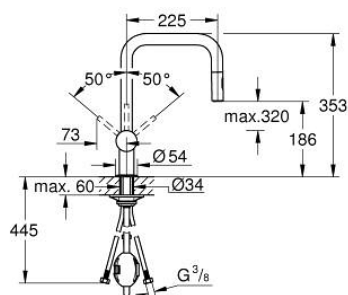

32 322 002 MINTA JEDNORUČNA BATERIJA ZA SUDOPERU

PRODUCT DESCRIPTION

- Colour: chrome
- U-izlivna cev
- instalacija na 1 otvor
- GROHE LongLife premaz
- GROHE SilkMove 46 mm keramički mešač
- Easy Docking Function guarantees easy retraction and smooth docking back to the starting position
- Pull-Out spout for greater flexibility
- Dual Spray - switch between laminar spray and SpeedClean shower jet using diverter
- automatic return to laminar spray
- podesiv limitator protoka vode
- cevasta izlivna cev, područje rotacije 360°
- integrisani nepovratni ventil
- zaštićeno protiv povrata vode
- fleksibilna spojna creva
- brzi instalacijski sistem
- maximum flow rate (at 3 bar): 9 l/min

32 322 002 MINTA JEDNORUČNA BATERIJA ZA SUDOPERU

SPARE PARTS, јун 2024 – now

- 1: Ručica (Spare part-nr. 46015000)
- 2: Poklopac (Spare part-nr. 46025000)
- 3: Mešač (Spare part-nr. 46048000)
- 4: Mlaznica na izvlačenje (Spare part-nr. 48416000)
- 4.1: Nepovratni ventil (Spare part-nr. 08565000)
- 4.2: Regulator mlaza (Spare part-nr. 48347000)
- 5: Pribor za učvršćivanje (Spare part-nr. 46345000)
- 6: Hose for sink mixer with pull-out dual spray or mousseur (Spare part-nr. 48293000)
- 7: Potporna ploča (Spare part-nr. 05334000)