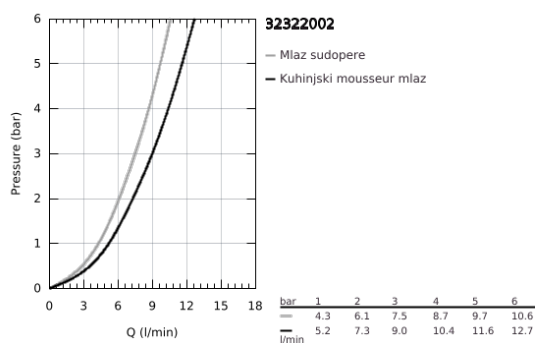

32 322 002 MINTA JEDNORUČNA BATERIJA ZA SUDOPERU

PRODUCT DESCRIPTION

- Colour: chrome
- U-izlivna cev
- instalacija na 1 otvor
- GROHE LongLife premaz
- GROHE SilkMove 46 mm keramički mešač
- Easy Docking Function guarantees easy retraction and smooth docking back to the starting position
- Pull-Out spout for greater flexibility
- Dual Spray - switch between laminar spray and SpeedClean shower jet using diverter
- automatic return to laminar spray
- podesiv limitator protoka vode
- cevasta izlivna cev, područje rotacije 360°
- integrisani nepovratni ventil
- zaštićeno protiv povrata vode
- fleksibilna spojna creva
- brzi instalacijski sistem
- maximum flow rate (at 3 bar): 9 l/min