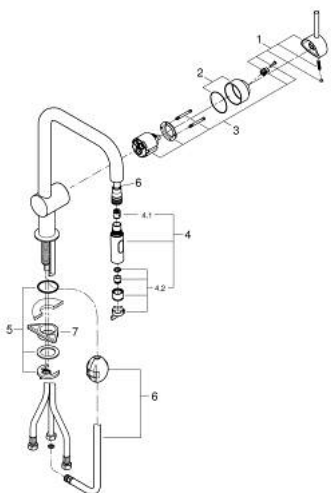

32 322 002 MINTA JEDNORUČNA BATERIJA ZA SUDOPERU

PRODUCT DESCRIPTION

- Colour: chrome
- U-izlivna cev
- instalacija na 1 otvor
- GROHE LongLife premaz
- GROHE SilkMove 46 mm keramički mešač
- Easy Docking Function guarantees easy retraction and smooth docking back to the starting position
- Pull-Out spout for greater flexibility
- Dual Spray - switch between laminar spray and SpeedClean shower jet using diverter
- automatic return to laminar spray
- podesiv limitator protoka vode
- cevasta izlivna cev, područje rotacije 360°
- integrisani nepovratni ventil
- zaštićeno protiv povrata vode
- fleksibilna spojna creva
- brzi instalacijski sistem
- maximum flow rate (at 3 bar): 9 l/min

32 322 002 MINTA JEDNORUČNA BATERIJA ZA SUDOPERU

SPARE PARTS, јун 2024 – now

- 1: Ručica (Spare part-nr. 46015000)
- 2: Poklopac (Spare part-nr. 46025000)
- 3: Mešač (Spare part-nr. 46048000)
- 4: Mlaznica na izvlačenje (Spare part-nr. 48416000)
- 4.1: Nepovratni ventil (Spare part-nr. 08565000)
- 4.2: Regulator mlaza (Spare part-nr. 48347000)
- 5: Pribor za učvršćivanje (Spare part-nr. 46345000)
- 6: Hose for sink mixer with pull-out dual spray or mousseur (Spare part-nr. 48293000)
- 7: Potporna ploča (Spare part-nr. 05334000)