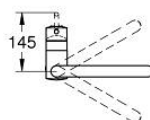

32 322 002 MINTA JEDNORUČNA BATERIJA ZA SUDOPERU

PRODUCT DESCRIPTION

- Colour: chrome
- U-izlivna cev
- instalacija na 1 otvor
- GROHE LongLife premaz
- GROHE SilkMove 46 mm keramički mešač
- Easy Docking Function guarantees easy retraction and smooth docking back to the starting position
- Pull-Out spout for greater flexibility
- Dual Spray - switch between laminar spray and SpeedClean shower jet using diverter
- automatic return to laminar spray
- podesiv limitator protoka vode
- cevasta izlivna cev, područje rotacije 360°
- integrisani nepovratni ventil
- zaštićeno protiv povrata vode
- fleksibilna spojna creva
- brzi instalacijski sistem
- maximum flow rate (at 3 bar): 9 l/min

32 322 002 MINTA JEDNORUČNA BATERIJA ZA SUDOPERU

SPARE PARTS, јун 2024 – now

- 1: Ručica (Spare part-nr. 46015000)
- 2: Poklopac (Spare part-nr. 46025000)
- 3: Mešač (Spare part-nr. 46048000)
- 4: Mlaznica na izvlačenje (Spare part-nr. 48416000)
- 4.1: Nepovratni ventil (Spare part-nr. 08565000)
- 4.2: Regulator mlaza (Spare part-nr. 48347000)
- 5: Pribor za učvršćivanje (Spare part-nr. 46345000)
- 6: Hose for sink mixer with pull-out dual spray or mousseur (Spare part-nr. 48293000)
- 7: Potporna ploča (Spare part-nr. 05334000)