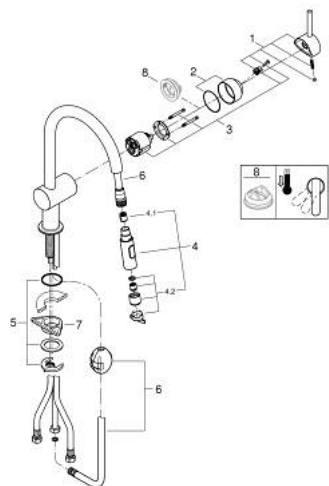

32 321 DC2 MINTA JEDNORUČNA BATERIJA ZA SUDOPERU

PRODUCT DESCRIPTION

- Colour: supersteel
- Izliv u obliku slova C
- instalacija na 1 otvor
- GROHE LongLife premaz
- GROHE SilkMove 46 mm keramički mešač
- Easy Docking Function guarantees easy retraction and smooth docking back to the starting position
- Pull-Out spout for greater flexibility
- Dual Spray - switch between laminar spray and SpeedClean shower jet using diverter
- podesiv limitator protoka vode
- cevasta izlivna cev, područje rotacije 360°
- integrisani nepovratni ventil
- zaštićeno protiv povrata vode
- fleksibilna spojna creva
- brzi instalacijski sistem
- maximum flow rate (at 3 bar): 9 l/min

32 321 DC2 MINTA JEDNORUČNA BATERIJA ZA SUDOPERU

SPARE PARTS, јун 2024 – now

- 1: Ručica (Spare part-nr. 46015DC0)
- 2: Poklopac (Spare part-nr. 46025DC0)
- 3: Mešač (Spare part-nr. 46048000)
- 4: Mlaznica na izvlačenje (Spare part-nr. 48416DC0)
- 4.1: Nepovratni ventil (Spare part-nr. 08565000)
- 4.2: Regulator mlaza (Spare part-nr. 48347000)
- 5: Pribor za učvršćivanje (Spare part-nr. 46345000)
- 6: Hose for sink mixer with pull-out dual spray or mousseur (Spare part-nr. 48293000)
- 7: Potporna ploča (Spare part-nr. 05334000)
- 8: Limitator temperature (Spare part-nr. 46375000)