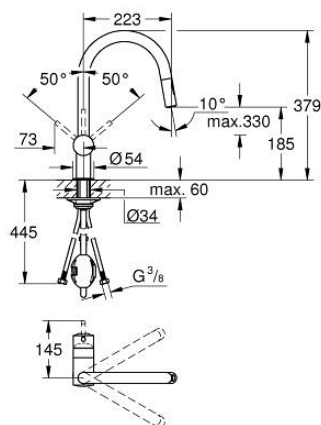

32 321 DC2 MINTA JEDNORUČNA BATERIJA ZA SUDOPERU

PRODUCT DESCRIPTION

- Colour: supersteel
- Izliv u obliku slova C
- instalacija na 1 otvor
- GROHE LongLife premaz
- GROHE SilkMove 46 mm keramički mešač
- Easy Docking Function guarantees easy retraction and smooth docking back to the starting position
- Pull-Out spout for greater flexibility
- Dual Spray - switch between laminar spray and SpeedClean shower jet using diverter
- podesiv limitator protoka vode
- cevasta izlivna cev, područje rotacije 360°
- integrisani nepovratni ventil
- zaštićeno protiv povrata vode
- fleksibilna spojna creva
- brzi instalacijski sistem
- maximum flow rate (at 3 bar): 9 l/min

32 321 DC2 MINTA JEDNORUČNA BATERIJA ZA SUDOPERU

SPARE PARTS, јун 2024 – now

- 1: Ručica (Spare part-nr. 46015DC0)
- 2: Poklopac (Spare part-nr. 46025DC0)
- 3: Mešač (Spare part-nr. 46048000)
- 4: Mlaznica na izvlačenje (Spare part-nr. 48416DC0)
- 4.1: Nepovratni ventil (Spare part-nr. 08565000)
- 4.2: Regulator mlaza (Spare part-nr. 48347000)
- 5: Pribor za učvršćivanje (Spare part-nr. 46345000)
- 6: Hose for sink mixer with pull-out dual spray or mousseur (Spare part-nr. 48293000)
- 7: Potporna ploča (Spare part-nr. 05334000)
- 8: Limitator temperature (Spare part-nr. 46375000)