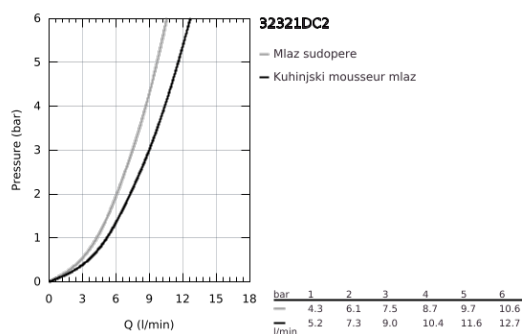

32 321 DC2 MINTA JEDNORUČNA BATERIJA ZA SUDOPERU

PRODUCT DESCRIPTION

- Colour: supersteel
- Izliv u obliku slova C
- instalacija na 1 otvor
- GROHE LongLife premaz
- GROHE SilkMove 46 mm keramički mešač
- Easy Docking Function guarantees easy retraction and smooth docking back to the starting position
- Pull-Out spout for greater flexibility
- Dual Spray - switch between laminar spray and SpeedClean shower jet using diverter
- podesiv limitator protoka vode
- cevasta izlivna cev, područje rotacije 360°
- integrisani nepovratni ventil
- zaštićeno protiv povrata vode
- fleksibilna spojna creva
- brzi instalacijski sistem
- maximum flow rate (at 3 bar): 9 l/min