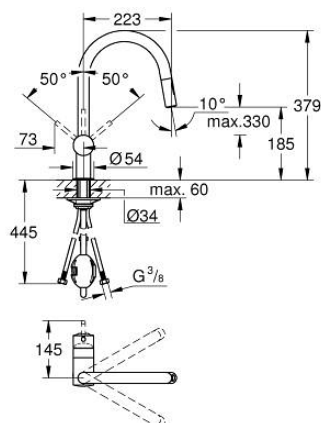

## 32 321 AL2 MINTA JEDNORUČNA BATERIJA ZA SUDOPERU

### PRODUCT DESCRIPTION

- Colour: brushed hard graphite
- Izliv u obliku slova C
- instalacija na 1 otvor
- GROHE LongLife premaz
- GROHE SilkMove 46 mm keramički mešač
- Pull-Out spout for greater flexibility
- Easy Docking Function guarantees easy retraction and smooth docking back to the starting position
- Dual Spray - switch between laminar spray and SpeedClean shower jet using diverter
- podesiv limitator protoka vode
- cevasta izlivna cev, područje rotacije 360°
- integrisani nepovratni ventil
- zaštićeno protiv povrata vode
- fleksibilna spojna creva
- brzi instalacijski sistem
- maximum flow rate (at 3 bar): 9 l/min