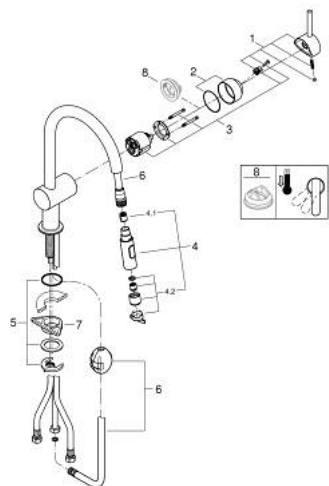

32 321 002 MINTA JEDNORUČNA BATERIJA ZA SUDOPERU

PRODUCT DESCRIPTION

- Colour: chrome
- Izliv u obliku slova C
- instalacija na 1 otvor
- GROHE LongLife premaz
- GROHE SilkMove 46 mm keramički mešač
- Easy Docking Function guarantees easy retraction and smooth docking back to the starting position
- Pull-Out spout for greater flexibility
- Dual Spray - switch between laminar spray and SpeedClean shower jet using diverter
- podesiv limitator protoka vode
- cevasta izlivna cev, područje rotacije 360°
- integrisani nepovratni ventil
- zaštićeno protiv povrata vode
- fleksibilna spojna creva
- brzi instalacijski sistem
- maximum flow rate (at 3 bar): 9 l/min

32 321 002 MINTA JEDNORUČNA BATERIJA ZA SUDOPERU

SPARE PARTS, јун 2024 – now

- 1: Ručica (Spare part-nr. 46015000)
- 2: Poklopac (Spare part-nr. 46025000)
- 3: Mešač (Spare part-nr. 46048000)
- 4: Mlaznica na izvlačenje (Spare part-nr. 48416000)
- 4.1: Nepovratni ventil (Spare part-nr. 08565000)
- 4.2: Regulator mlaza (Spare part-nr. 48347000)
- 5: Pribor za učvršćivanje (Spare part-nr. 46345000)
- 6: Hose for sink mixer with pull-out dual spray or mousseur (Spare part-nr. 48293000)
- 7: Potporna ploča (Spare part-nr. 05334000)
- 8: Limitator temperature (Spare part-nr. 46375000)