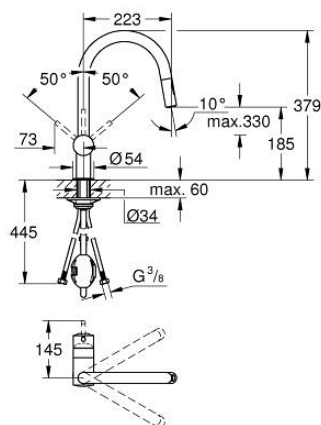

32 321 002 MINTA JEDNORUČNA BATERIJA ZA SUDOPERU

PRODUCT DESCRIPTION

- Colour: chrome
- Izliv u obliku slova C
- instalacija na 1 otvor
- GROHE LongLife premaz
- GROHE SilkMove 46 mm keramički mešač
- Easy Docking Function guarantees easy retraction and smooth docking back to the starting position
- Pull-Out spout for greater flexibility
- Dual Spray - switch between laminar spray and SpeedClean shower jet using diverter
- podesiv limitator protoka vode
- cevasta izlivna cev, područje rotacije 360°
- integrisani nepovratni ventil
- zaštićeno protiv povrata vode
- fleksibilna spojna creva
- brzi instalacijski sistem
- maximum flow rate (at 3 bar): 9 l/min

32 321 002 MINTA JEDNORUČNA BATERIJA ZA SUDOPERU

SPARE PARTS, јун 2024 – now

- 1: Ručica (Spare part-nr. 46015000)
- 2: Poklopac (Spare part-nr. 46025000)
- 3: Mešač (Spare part-nr. 46048000)
- 4: Mlaznica na izvlačenje (Spare part-nr. 48416000)
- 4.1: Nepovratni ventil (Spare part-nr. 08565000)
- 4.2: Regulator mlaza (Spare part-nr. 48347000)
- 5: Pribor za učvršćivanje (Spare part-nr. 46345000)
- 6: Hose for sink mixer with pull-out dual spray or mousseur (Spare part-nr. 48293000)
- 7: Potporna ploča (Spare part-nr. 05334000)
- 8: Limitator temperature (Spare part-nr. 46375000)