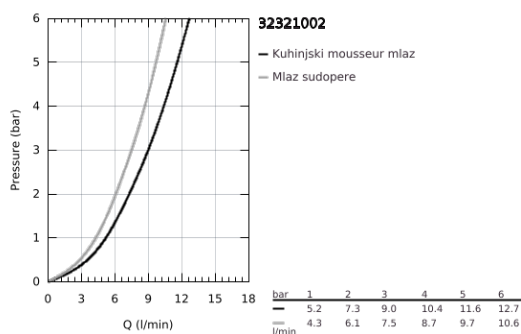

32 321 002 MINTA JEDNORUČNA BATERIJA ZA SUDOPERU

PRODUCT DESCRIPTION

- Colour: chrome
- Izliv u obliku slova C
- instalacija na 1 otvor
- GROHE LongLife premaz
- GROHE SilkMove 46 mm keramički mešač
- Easy Docking Function guarantees easy retraction and smooth docking back to the starting position
- Pull-Out spout for greater flexibility
- Dual Spray - switch between laminar spray and SpeedClean shower jet using diverter
- podesiv limitator protoka vode
- cevasta izlivna cev, područje rotacije 360°
- integrisani nepovratni ventil
- zaštićeno protiv povrata vode
- fleksibilna spojna creva
- brzi instalacijski sistem
- maximum flow rate (at 3 bar): 9 l/min